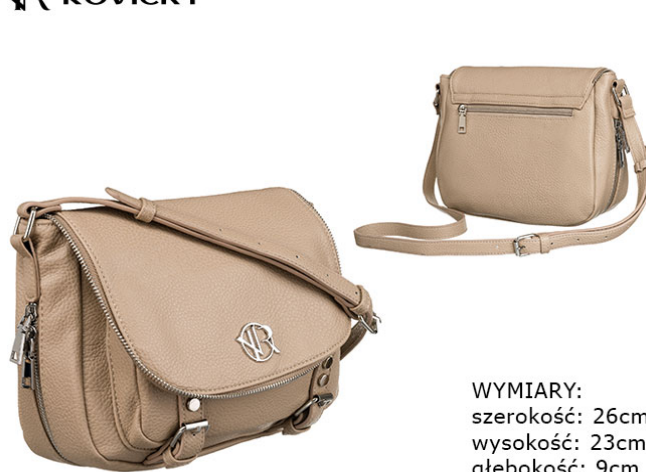

WYMIARY:
szerokość: 26cm
wysokość: 23cm
głębokość: 9cm

TOREBKA DAMSKA PU
R-TOR-ALE-2 L.BEIGE
CENA NETTO: 37,00 zł

5903051243752

VR ROVICKY