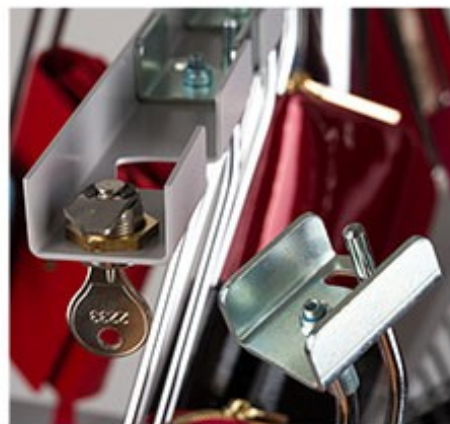

DARMOWA DOSTAWA JUŻ OD 500zł netto

Elegancki ekspozytor Peterson

Oferujemy go w ramach
użyczenia, na podstawie
podpisanej umowy,
bezpłatnie.

- Zajmuje zaledwie 0,2 m2,
- jest mobilny - ma kółka
- Każde ramię jest zabezpieczone kluczykiem, uniemożliwia zatem kradzież portfeli