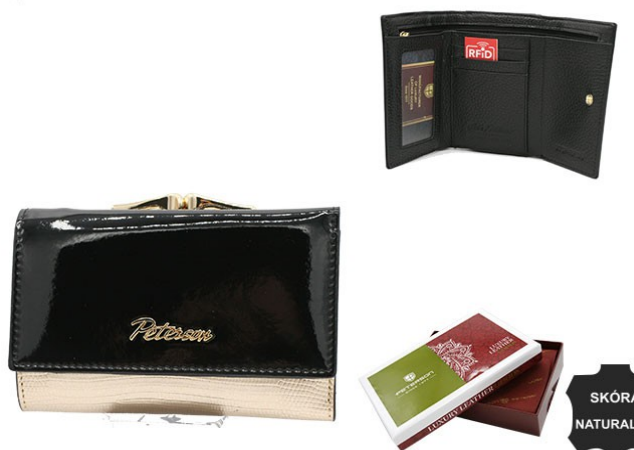

5903051190582

 PETERSON

SKÓRA
NATURALNA

PORTFEL SKÓRZANY
PTN SM-602 BEIGE
CENA NETTO: 52,00 zł

5903051190650

 PETERSON

PORTFEL SKÓRZANY
PTN SM-602 GREY
CENA NETTO: 52,00 zł

5903051190674

 PETERSON

PORTFEL SKÓRZANY
PTN SM-602 RED
CENA NETTO: 52,00 zł

5903051190667

 PETERSON

PORTFEL SKÓRZANY
PTN LJ-411 BLACK+GOLD
CENA NETTO: 63,00 zł

5903051190681

 PETERSON

PORTFEL SKÓRZANY
PTN LJ-412 BLACK+GOLD
CENA NETTO: 63,00 zł

5903051190728

 PETERSON

PORTFEL SKÓRZANY
PTN LJ-466 BLACK+GOLD
CENA NETTO: 61,00 zł

5903051190605

 PETERSON

PORTFEL SKÓRZANY
PTN LJ-467 BLACK+GOLD
CENA NETTO: 67,00 zł

5903051190568

 PETERSON