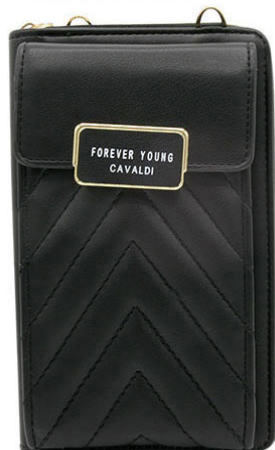

5903051168048

^{4U}CAVALDI

TOREBKA-PORTFEL PU
M-09 SILVER
CENA NETTO: 20,00 zł

5903051221170

^{4U}CAVALDI

WYMIARY:
szerokość: 11cm
wysokość: 18,5cm
głębokość: 4cm

TOREBKA-PORTFEL PU
M-10 BEIGE
CENA NETTO: 20,00 zł

5903051168093

^{4U}CAVALDI

TOREBKA-PORTFEL PU
M-10 BLACK
CENA NETTO: 20,00 zł

5903051147494

^{4U}CAVALDI

TOREBKA-PORTFEL PU
M-10 BLUE
CENA NETTO: 20,00 zł

5903051221194

^{4U}CAVALDI

WYMIARY:
szerokość: 11cm
wysokość: 18,5cm
głębokość: 4cm

TOREBKA-PORTFEL PU
M-10 GOLD
CENA NETTO: 20,00 zł

5903051221224

^{4U}CAVALDI

WYMIARY:
szerokość: 11cm
wysokość: 18,5cm
głębokość: 4cm

TOREBKA-PORTFEL PU
M-10 GRAY
CENA NETTO: 20,00 zł