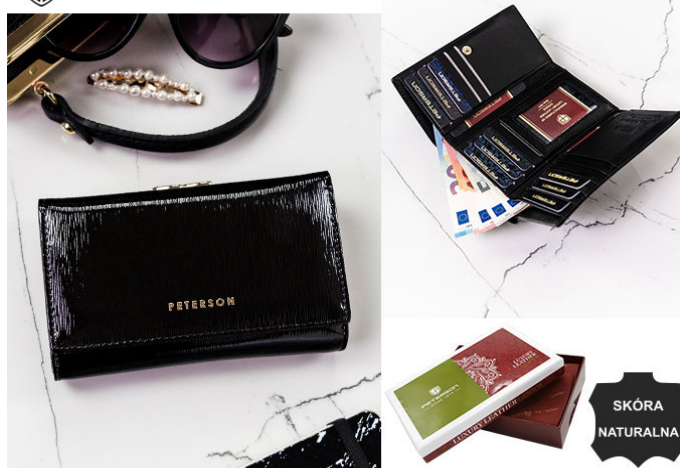

PORTFEL DAMSKI SKÓRZANY
PTN 42100-SH GREEN
CENA NETTO: 72,00 zł

5903051207693

PETERSON

PORTFEL DAMSKI SKÓRZANY
PTN 42100-SH PURPLE
CENA NETTO: 72,00 zł

5903051207594

PETERSON

PORTFEL DAMSKI SKÓRZANY
PTN 42100-SH RED
CENA NETTO: 72,00 zł

5903051159800

PETERSON

PORTFEL DAMSKI SKÓRZANY
PTN 42108-SH BLACK
CENA NETTO: 54,00 zł

5903051159831

PETERSON

PORTFEL DAMSKI SKÓRZANY
PTN 42108-SH GREEN
CENA NETTO: 54,00 zł

5903051207617

PETERSON

PORTFEL DAMSKI SKÓRZANY
PTN 42108-SH PURPLE
CENA NETTO: 54,00 zł

5903051207518

PETERSON

PORTFEL DAMSKI SKÓRZANY
PTN 42108-SH RED
CENA NETTO: 54,00 zł

5903051159824

PETERSON

SKÓRA
NATURALNA

PORTFEL DAMSKI SKÓRZANY
PTN 42122-SH BLACK
CENA NETTO: 59,00 zł

5903051159855

PETERSON

SKÓRA
NATURALNA

PORTFEL DAMSKI SKÓRZANY
PTN 42122-SH GREEN
CENA NETTO: 59,00 zł

5903051207624

PETERSON

SKÓRA
NATURALNA

PORTFEL DAMSKI SKÓRZANY
PTN 42122-SH PURPLE
CENA NETTO: 59,00 zł