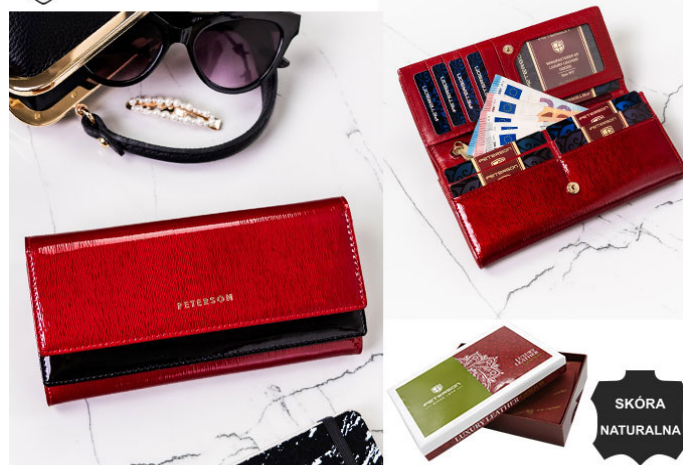

SKÓRA
NATURALNA

PORTFEL DAMSKI SKÓRZANY

PTN 421028-SH PURPLE

CENA NETTO: 67,00 zł

5903051207549

PETERSON

SKÓRA
NATURALNA

PORTFEL DAMSKI SKÓRZANY
PTN 421028-SH RED
CENA NETTO: 67,00 zł

5903051207488

 PETERSON

PORTFEL DAMSKI SKÓRZANY
PTN 421028-SH RED+BLACK
CENA NETTO: 67,00 zł

5903051159909

 PETERSON

PORTFEL DAMSKI SKÓRZANY
PTN 421077-SH BLACK+RED
CENA NETTO: 77,00 zł

5903051159930

 PETERSON

PORTFEL DAMSKI SKÓRZANY
PTN 421077-SH GREEN
CENA NETTO: 77,00 zł

5903051207655

 PETERSON

PORTFEL DAMSKI SKÓRZANY
PTN 421077-SH PURPLE
CENA NETTO: 77,00 zł

5903051207556

 PETERSON

PORTFEL DAMSKI SKÓRZANY
PTN 421077-SH RED
CENA NETTO: 77,00 zł