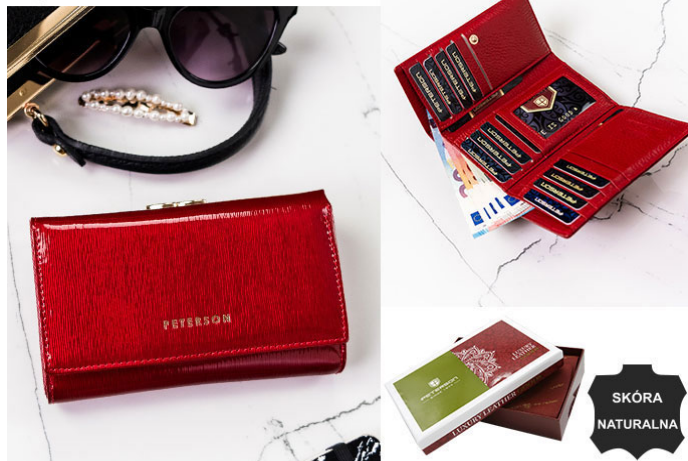

5903051159800

PETERSON

PORTFEL DAMSKI SKÓRZANY
PTN 42108-SH BLACK
CENA NETTO: 54,00 zł

5903051159831

PETERSON

PORTFEL DAMSKI SKÓRZANY
PTN 42108-SH GREEN
CENA NETTO: 54,00 zł

5903051207617

PETERSON

PORTFEL DAMSKI SKÓRZANY
PTN 42108-SH PURPLE
CENA NETTO: 54,00 zł

5903051207518

PETERSON

PORTFEL DAMSKI SKÓRZANY
PTN 42108-SH RED
CENA NETTO: 54,00 zł

5903051159824

PETERSON

SKÓRA
NATURALNA

PORTFEL DAMSKI SKÓRZANY
PTN 42122-SH BLACK
CENA NETTO: 59,00 zł

5903051159855

PETERSON

SKÓRA
NATURALNA

PORTFEL DAMSKI SKÓRZANY
PTN 42122-SH GREEN
CENA NETTO: 59,00 zł

5903051207624

PETERSON

SKÓRA
NATURALNA

PORTFEL DAMSKI SKÓRZANY
PTN 42122-SH PURPLE
CENA NETTO: 59,00 zł

5903051207525

PETERSON

SKÓRA
NATURALNA

PORTFEL DAMSKI SKÓRZANY
PTN 42122-SH RED
CENA NETTO: 59,00 zł

5903051159848

PETERSON

SKÓRA
NATURALNA

PORTFEL DAMSKI SKÓRZANY
PTN 42123-SH BLACK
CENA NETTO: 69,00 zł