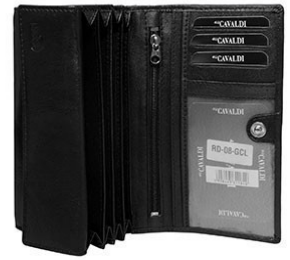

SKÓRA
NATURALNA

PORTFEL DAMSKI SKÓRZANY
RD-08-GCL-NL BLACK
CENA NETTO: 30,00 zł

5903051001178