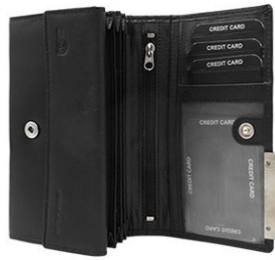

## PORTFEL DAMSKI SKÓRZANY

RD-07-GCL-NL RED

CENA NETTO: 30,00 zł

5903051001147

SKÓRA  
NATURALNA

PORTFEL DAMSKI SKÓRZANY  
RD-08-GCL-NL4 BLACK  
CENA NETTO: 34,00 zł

5903051147982

SKÓRA  
NATURALNA