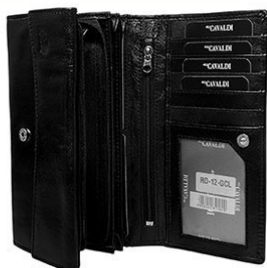

## PORTFEL DAMSKI SKÓRZANY

RD-08-GCL TURQUOISE

CENA NETTO: 27,00 zł

5903051110467

4U CAVALDI RFID SECURE

SKÓRA  
NATURALNA

## PORTFEL DAMSKI SKÓRZANY

RD-08-GCL WOODROSE

CENA NETTO: 27,00 zł

5903051110474

4U CAVALDI RFID SECURE

SKÓRA  
NATURALNA

## PORTFEL DAMSKI SKÓRZANY

RD-12-GCL BLACK

CENA NETTO: 30,00 zł

5903051027321

4U CAVALDI RFID SECURE

SKÓRA  
NATURALNA