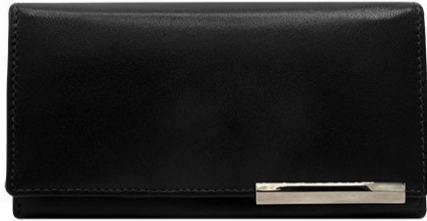

## PORTFEL DAMSKI SKÓRZANY

RD-07-GCL-NL BLACK

CENA NETTO: 30,00 zł

5903051001154

SKÓRA  
NATURALNA

## PORTFEL DAMSKI SKÓRZANY

RD-07-GCL-NL RED

CENA NETTO: 30,00 zł

5903051001147

SKÓRA  
NATURALNA

PORTFEL DAMSKI SKÓRZANY  
RD-08-GCL-NL4 BLACK  
CENA NETTO: 34,00 zł

5903051147982

SKÓRA  
NATURALNA

PORTFEL DAMSKI SKÓRZANY  
RD-08-GCL-NL BLACK  
CENA NETTO: 30,00 zł

5903051001178

SKÓRA  
NATURALNA

PORTFEL DAMSKI SKÓRZANY  
RD-08-GCL-NL RED  
CENA NETTO: 30,00 zł

5903051001161

SKÓRA  
NATURALNA

PORTFEL DAMSKI SKÓRZANY  
RD-09-GCL-NL BLACK  
CENA NETTO: 29,00 zł