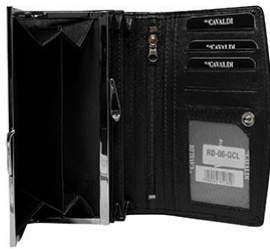

**PORTFEL DAMSKI SKÓRZANY**

RD-05-GCL-NL RED

CENA NETTO: 34,00 zł

5903051001109

## PORTFEL DAMSKI SKÓRZANY

RD-06-GCL-NL BLACK

CENA NETTO: 33,00 zł

5903051001130

SKÓRA  
NATURALNA