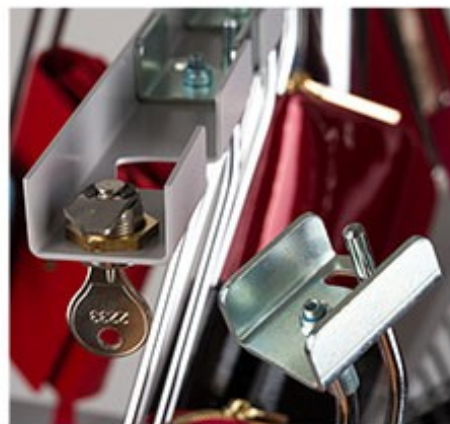

## Elegancki ekspozytor Peterson

Oferujemy go w ramach  
użyczenia, na podstawie  
podpisanej umowy,  
bezpłatnie.

- Zajmuje zaledwie 0,2 m2,  
jest mobilny - ma kółka
- Każde ramię jest zabezpieczone  
kluczykiem,  
uniemożliwia zatem kradzież  
portfeli