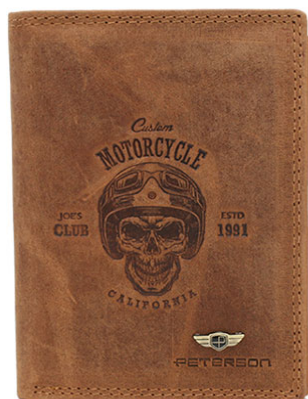

5903051188657

 PETERSON

SKÓRA
NATURALNA

PORTFEL MĘSKI SKÓRZANY
PTN N4C-CHM-03 COGNAC
CENA NETTO: 40,00 zł

5903051188664

 PETERSON

SKÓRA
NATURALNA

PORTFEL MĘSKI SKÓRZANY
PTN N4C-CHM-04 COGNAC
CENA NETTO: 40,00 zł

5903051188671

 PETERSON

SKÓRA
NATURALNA

PORTFEL MĘSKI SKÓRZANY
PTN N992C-CHM-01 COGNAC
CENA NETTO: 40,00 zł

5903051188688

 PETERSON

PORTFEL MĘSKI SKÓRZANY
PTN N992C-CHM-02 COGNAC
CENA NETTO: 40,00 zł

5903051188695