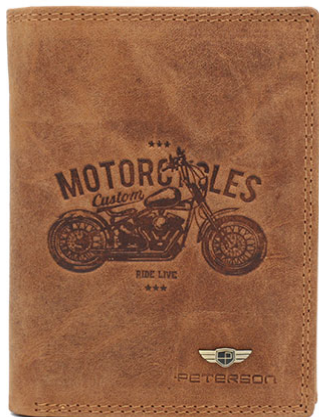

5903051188589

 PETERSON

SKÓRA
NATURALNA

PORTFEL MĘSKI SKÓRZANY
PTN N4C-CHM-01 COGNAC
CENA NETTO: 40,00 zł

5903051188640

 PETERSON

SKÓRA
NATURALNA

PORTFEL MĘSKI SKÓRZANY
PTN N4C-CHM-02 COGNAC
CENA NETTO: 40,00 zł