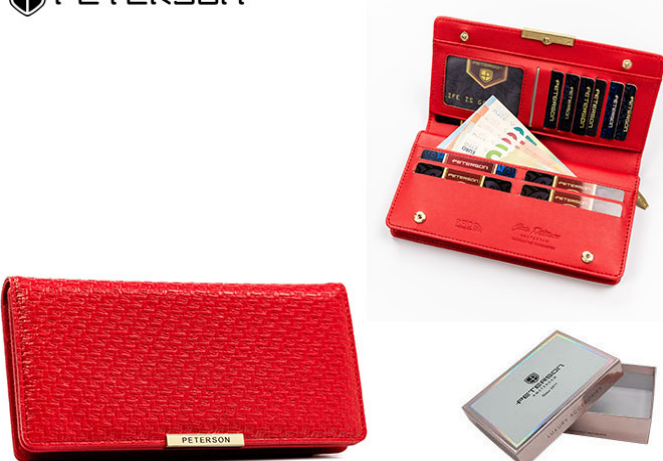

PORTFEL DAMSKI PU
PTN 005-FL BEIGE
CENA NETTO: 27,00 zł

5903051209734

 PETERSON

PORTFEL DAMSKI PU
PTN 005-F NAVY
CENA NETTO: 27,00 zł

5903051209758

 PETERSON

PORTFEL DAMSKI PU
PTN 005-LAK RED-BLACK
CENA NETTO: 27,00 zł

5903051209680

 PETERSON

PORTFEL DAMSKI PU
PTN 005-SAF RED
CENA NETTO: 27,00 zł

5903051209710

PORTFEL DAMSKI PU
PTN 005-SAF RED-BLACK
CENA NETTO: 27,00 zł

5903051209697

PORTFEL DAMSKI PU
PTN 005-YS RED
CENA NETTO: 27,00 zł

5903051209727

PORTFEL DAMSKI PU
PTN 006-DN BEIGE
CENA NETTO: 27,00 zł

5903051209772

PORTFEL DAMSKI PU
PTN 006-LAK BURGUNDY
CENA NETTO: 27,00 zł

5903051209819

PORTFEL DAMSKI PU
PTN 006-LAK GREEN
CENA NETTO: 27,00 zł