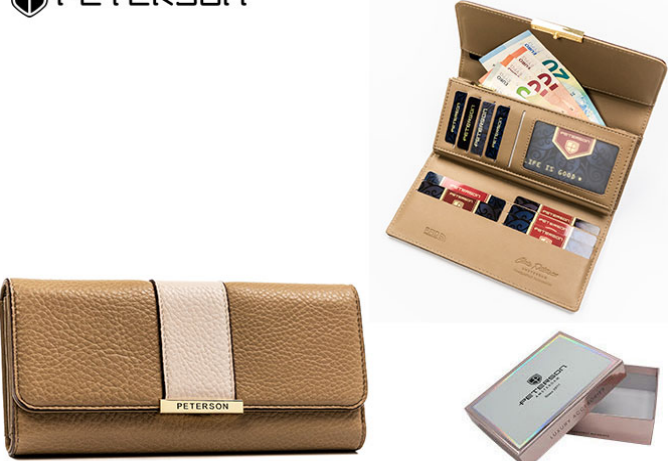

PORTFEL DAMSKI PU
PTN 005-FL BEIGE
CENA NETTO: 27,00 zł

5903051209734

 PETERSON

PORTFEL DAMSKI PU
PTN 005-F NAVY
CENA NETTO: 27,00 zł

5903051209758

 PETERSON

PORTFEL DAMSKI PU
PTN 005-LAK RED-BLACK
CENA NETTO: 27,00 zł

5903051209680

 PETERSON

PORTFEL DAMSKI PU
PTN 005-SAF RED
CENA NETTO: 27,00 zł

5903051209710

PORTFEL DAMSKI PU
PTN 005-SAF RED-BLACK
CENA NETTO: 27,00 zł

5903051209697

PORTFEL DAMSKI PU
PTN 005-YS RED
CENA NETTO: 27,00 zł

5903051209727

PORTFEL DAMSKI PU
PTN 006-DN BEIGE
CENA NETTO: 27,00 zł

5903051209772

PORTFEL DAMSKI PU
PTN 006-LAK BURGUNDY
CENA NETTO: 27,00 zł

5903051209819

PORTFEL DAMSKI PU
PTN 006-LAK GREEN
CENA NETTO: 27,00 zł