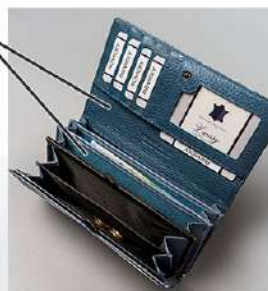

SKÓRA  
NATURALNA

PORTFEL DAMSKI SKÓRA+PU

PX24-DNH BLUE

CENA NETTO: 30,00 zł

5903051032394

4<sup>U</sup>CAVALDI

SKÓRA  
NATURALNA

PORTFEL DAMSKI EKO

PTN 007-BH RED

CENA NETTO: 27,00 zł

5903051210501

PETERSON

PORTFEL DAMSKI EKO  
PTN 007-DN BEIGE  
CENA NETTO: 27,00 zł

5903051210471

 PETERSON

PORTFEL DAMSKI EKO  
PTN 007-DS RED  
CENA NETTO: 27,00 zł