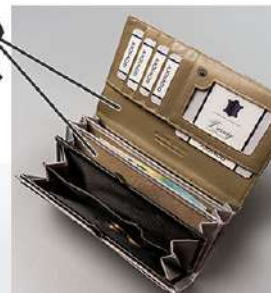

PORTFEL DAMSKI SKÓRA+PU

PX24-DNH BLACK

CENA NETTO: 30,00 zł

5903051032387

4^UCAVALDI

SKÓRA
NATURALNA