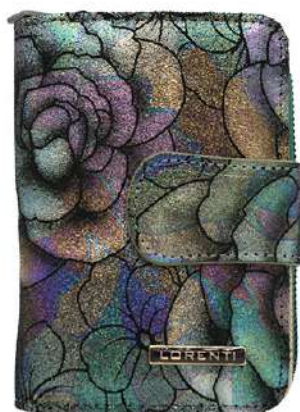

PORTFEL DAMSKI SKÓRZANY  
55287-MD PURPLE  
CENA NETTO: 27,00 zł

5903051176494

LORENTI

SKÓRA  
NATURALNA

PORTFEL DAMSKI SKÓRZANY  
76115-MD GREEN  
CENA NETTO: 45,00 zł

5903051176463

LORENTI

SKÓRA  
NATURALNA

PORTFEL DAMSKI SKÓRZANY  
76115-MD PURPLE  
CENA NETTO: 45,00 zł

5903051176456

LORENTI

SKÓRA  
NATURALNA

PORTFEL DAMSKI SKÓRZANY  
5157-ONBF BLUE  
CENA NETTO: 27,00 zł

5903051176524

LORENTI

SKÓRA  
NATURALNA