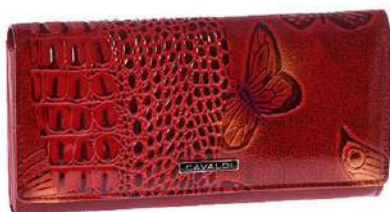

**PORTFEL DAMSKI SKÓRA+PU**

PN23-BCF RED

CENA NETTO: 30,00 zł

5903051072529

4<sup>U</sup>CAVALDI

SKÓRA  
NATURALNA

**PORTFEL DAMSKI SKÓRA+PU**

PN24-BCF RED

CENA NETTO: 30,00 zł

5903051072598

4<sup>U</sup>CAVALDI

SKÓRA  
NATURALNA

**PORTFEL DAMSKI SKÓRA+PU**

PN31-BCF RED

CENA NETTO: 30,00 zł

5903051182471