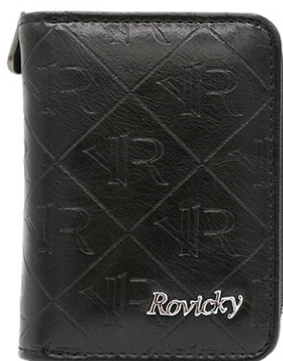

ROVICKY

PORTFEL DAMSKI SKÓRA+PU

RPX-32-PMT RED

CENA NETTO: 25,00 zł

5903051174704

ROVICKYSKÓRA
NATURALNA

PORTFEL DAMSKI SKÓRA+PU

RPX-32-PMT WOODROSE

CENA NETTO: 25,00 zł

5903051174728

ROVICKYSKÓRA
NATURALNA

PORTFEL DAMSKI SKÓRA+PU

RPX-33-PMT BLACK

CENA NETTO: 25,00 zł

5903051174742

ROVICKYSKÓRA
NATURALNA

PORTFEL DAMSKI SKÓRA+PU

RPX-33-PMT RED

CENA NETTO: 25,00 zł

5903051174735

ROVICKYSKÓRA
NATURALNA

PORTFEL DAMSKI SKÓRA+PU

RPX-33-PMT WOODROSE

CENA NETTO: 25,00 zł