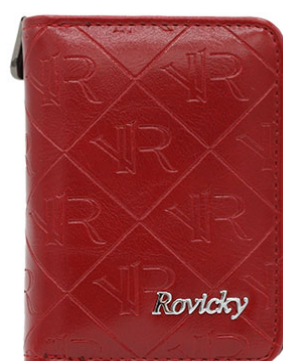

ROVICKY

PORTFEL DAMSKI SKÓRA+PU

RPX-32-PMT RED

CENA NETTO: 25,00 zł

5903051174704

ROVICKYSKÓRA
NATURALNA

PORTFEL DAMSKI SKÓRA+PU

RPX-32-PMT WOODROSE

CENA NETTO: 25,00 zł

5903051174728

ROVICKYSKÓRA
NATURALNA

PORTFEL DAMSKI SKÓRA+PU

RPX-33-PMT BLACK

CENA NETTO: 25,00 zł

5903051174742

ROVICKYSKÓRA
NATURALNA

PORTFEL DAMSKI SKÓRA+PU

RPX-33-PMT RED

CENA NETTO: 25,00 zł

5903051174735

ROVICKYSKÓRA
NATURALNA

PORTFEL DAMSKI SKÓRA+PU

RPX-33-PMT WOODROSE

CENA NETTO: 25,00 zł