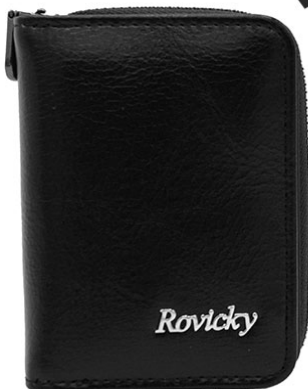

5903051174926

VR ROVICKY

SKÓRA
NATURALNA

PORTFEL DAMSKI SKÓRA+PU

RPX-33-ML BLACK

CENA NETTO: 25,00 zł

5903051174940

VR ROVICKY

SKÓRA
NATURALNA

PORTFEL DAMSKI SKÓRA+PU

RPX-33-ML RED

CENA NETTO: 25,00 zł

5903051174933

VR ROVICKY

SKÓRA
NATURALNA

PORTFEL DAMSKI SKÓRA+PU