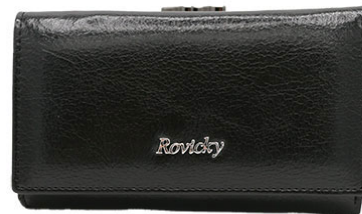

ROVICKY

PORTFEL DAMSKI SKÓRA+PU

RPX-20-ML BLACK

CENA NETTO: 31,00 zł

5903051174797

ROVICKY

PORTFEL DAMSKI SKÓRA+PU

RPX-20-ML RED

CENA NETTO: 31,00 zł

5903051174780

ROVICKY

PORTFEL DAMSKI SKÓRA+PU
RPX-20-ML WOODROSE
CENA NETTO: 31,00 zł

5903051174803

ROVICKY

PORTFEL DAMSKI SKÓRA+PU
RPX-23-ML BLACK
CENA NETTO: 29,00 zł

5903051174287

ROVICKY

PORTFEL DAMSKI SKÓRA+PU
RPX-23-ML RED
CENA NETTO: 29,00 zł

5903051174810

ROVICKY

PORTFEL DAMSKI SKÓRA+PU
RPX-23-ML WOODROSE
CENA NETTO: 29,00 zł

5903051174834

ROVICKY

PORTFEL DAMSKI SKÓRA+PU
RPX-24A-ML BLACK
CENA NETTO: 32,00 zł