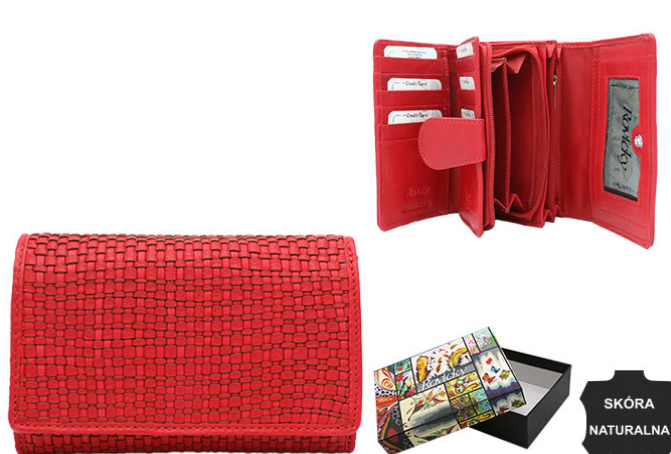

R-615-DDW CAMEL

CENA NETTO: 51,00 zł

5903051220449

ROVICKY

PORTFEL DAMSKI SKÓRZANY

R-615-DDW D.BLUE

CENA NETTO: 51,00 zł

5903051220432

ROVICKY

PORTFEL DAMSKI SKÓRZANY

R-615-DDW RED

CENA NETTO: 51,00 zł

5903051220425

ROVICKY

PORTFEL DAMSKI SKÓRZANY

R-861-DDW BEIGE

CENA NETTO: 51,00 zł

5903051220494

ROVICKY

PORTFEL DAMSKI SKÓRZANY

R-861-DDW CAMEL

CENA NETTO: 51,00 zł

5903051220487

ROVICKY