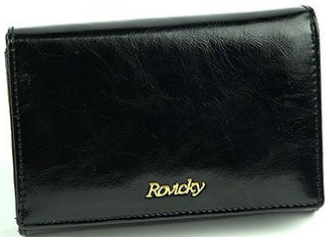

H31-1-RS9 BLACK

CENA NETTO: ~~42,00 zł~~ **40,00 zł**

5903051182327

4U CAVALDI

SKÓRA
NATURALNA

PORTFEL DAMSKI SKÓRZANY

H32-1-RS9 RED

CENA NETTO: ~~26,00 zł~~ **40,00 zł**

5903051182334

4U CAVALDI

SKÓRA
NATURALNA

PORTFEL DAMSKI SKÓRZANY

8804-BPRN BLACK

CENA NETTO: 57,00 zł

5903051073250

VR ROVICKY RFID SECURE

SKÓRA
NATURALNA

PORTFEL DAMSKI SKÓRZANY

8804-BPRN RED

CENA NETTO: 57,00 zł

5903051073243

VR ROVICKY RFID SECURE

SKÓRA
NATURALNA

PORTFEL DAMSKI SKÓRZANY

8810-BPRN RED

CENA NETTO: 56,00 zł

5903051073304

VR ROVICKY RFID SECURE

SKÓRA
NATURALNA

PORTFEL DAMSKI SKÓRZANY

15-09-MSN-RFID RED

CENA NETTO: 59,00 zł