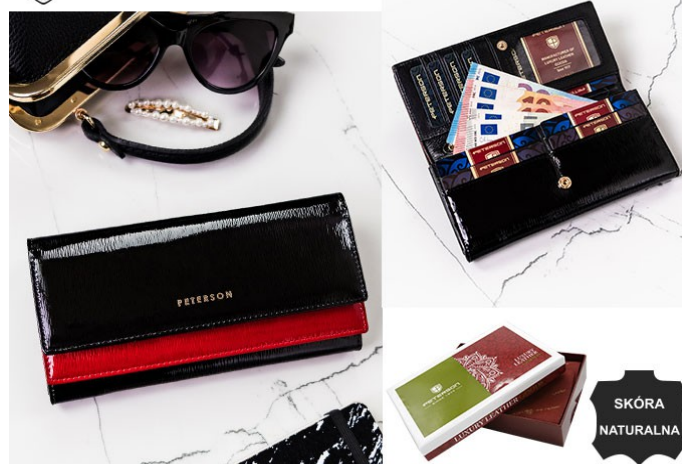

PETERSON

SKÓRA
NATURALNA

PORTFEL DAMSKI SKÓRZANY

PTN 42329-SH BLACK

CENA NETTO: 54,00 zł

5903051159893

PETERSON

SKÓRA
NATURALNA

PORTFEL DAMSKI SKÓRZANY

PTN 42329-SH RED

CENA NETTO: 54,00 zł

5903051159886

PETERSON

SKÓRA
NATURALNA

PORTFEL DAMSKI SKÓRZANY

PTN 421028-SH BLACK+RED

CENA NETTO: 74,00 zł

5903051159916

PETERSON

SKÓRA
NATURALNA

PORTFEL DAMSKI SKÓRZANY

PTN 421028-SH RED+BLACK

CENA NETTO: 74,00 zł

5903051159909

PETERSON

SKÓRA
NATURALNA

PORTFEL DAMSKI SKÓRZANY

PTN 421077-SH BLACK+RED

CENA NETTO: ~~82,00 zł~~ **79,00 zł**

5903051159930

PETERSON

SKÓRA
NATURALNA