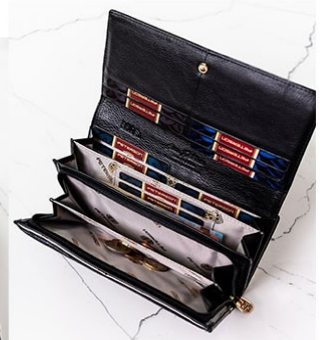

Lorenti RFID SECURE

SKÓRA
NATURALNA

PORTFEL DAMSKI SKÓRZANY

76116-SH-RFID RED

CENA NETTO: 56,00 zł

5903051121494

Lorenti RFID SECURE

SKÓRA
NATURALNA

PORTFEL DAMSKI SKÓRZANY

PTN 42100-SH BLACK

CENA NETTO: ~~80,00 zł~~ **79,00zł**

5903051159817

PETERSON

SKÓRA
NATURALNA

PORTFEL DAMSKI SKÓRZANY

PTN 42100-SH RED