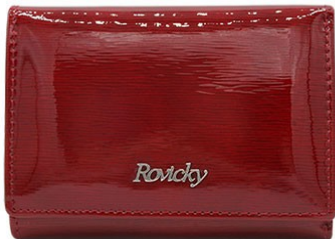

Lorenti RFID SECURE

SKÓRA
NATURALNA

PORTFEL DAMSKI SKÓRZANY
5157-SH-NAPIS MINT
CENA NETTO: 31,00 zł

5903051121333

LORENTI

SKÓRA
NATURALNA

PORTFEL DAMSKI SKÓRZANY
5157-SH-NAPIS SALMON
CENA NETTO: 31,00 zł

5903051061516

LORENTI

SKÓRA
NATURALNA

PORTFEL DAMSKI SKÓRZANY
8811-SH RED
CENA NETTO: 46,00 zł

5903051173226

ROVICKY

SKÓRA
NATURALNA

PORTFEL DAMSKI SKÓRZANY
8812-SH RED
CENA NETTO: 44,00 zł

5903051176227

ROVICKY

SKÓRA
NATURALNA

PORTFEL DAMSKI SKÓRZANY
8813-SH RED
CENA NETTO: 47,00 zł

5903051176234

ROVICKY

SKÓRA
NATURALNA

PORTFEL DAMSKI SKÓRZANY
8814-SH RED
CENA NETTO: 38,00 zł

5903051176241