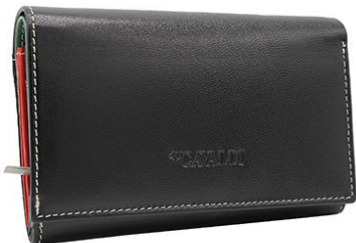

RD-19-GCL BLACK MULTI2

CENA NETTO: 31,00 zł

5903051186127

4U **CAVALDI** RFID SECURE

SKÓRA
NATURALNA

PORTFEL DAMSKI SKÓRZANY

RD-21-GCL BLACK MULTI2

CENA NETTO: 33,00 zł

5903051186141

4U **CAVALDI** RFID SECURE

SKÓRA
NATURALNA

PORTFEL DAMSKI SKÓRZANY

RD-22-GCL BLACK MULTI2

CENA NETTO: 34,00 zł

5903051186165

4U **CAVALDI** RFID SECURE

SKÓRA
NATURALNA

PORTFEL DAMSKI SKÓRZANY

RD-23-GCL BLACK MULTI2

CENA NETTO: 34,00 zł

5903051186189

4U **CAVALDI** RFID SECURE

SKÓRA
NATURALNA