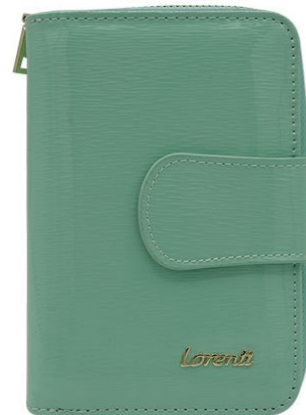

PORTFEL DAMSKI SKÓRZANY

76115-SH MINT

CENA NETTO: 50,00 zł

5903051176593

LORENTI