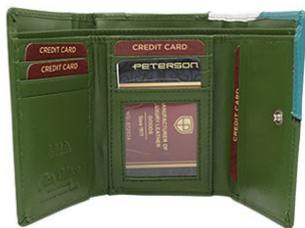

 PETERSON

SKÓRA
NATURALNA

PORTFEL DAMSKI SKÓRZANY
PTN RD-02-GCL-Y NWS
CENA NETTO: 45,00 zł

5903051183904

 PETERSON

SKÓRA
NATURALNA

PORTFEL DAMSKI SKÓRZANY
PTN RD-02-GCL-Y RRR
CENA NETTO: 45,00 zł

5903051184024

 PETERSON

SKÓRA
NATURALNA

PORTFEL DAMSKI SKÓRZANY
PTN RD-02-GCL-Y WWS
CENA NETTO: 45,00 zł

5903051183942

 PETERSON

SKÓRA
NATURALNA

PORTFEL DAMSKI SKÓRZANY
PTN RD-17-GCL-Y BWT
CENA NETTO: 40,00 zł

5903051183997

 PETERSON

SKÓRA
NATURALNA

PORTFEL DAMSKI SKÓRZANY
PTN RD-17-GCL-Y NWR
CENA NETTO: 40,00 zł

5903051183874

 PETERSON

SKÓRA
NATURALNA

PORTFEL DAMSKI SKÓRZANY
PTN RD-17-GCL-Y NWS
CENA NETTO: 40,00 zł

5903051183911