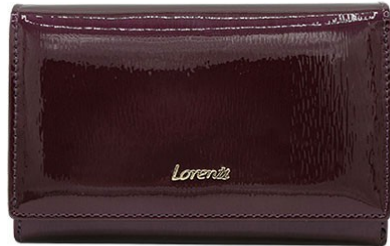

5903051057007

Lorenti RFID
SECURESKÓRA
NATURALNA

PORTFEL DAMSKI SKÓRZANY
72401-SH-RFID MINT
CENA NETTO: 53,00 zł

5903051121432

Lorenti RFID
SECURESKÓRA
NATURALNA

PORTFEL DAMSKI SKÓRZANY
72401-SH-RFID RED
CENA NETTO: 53,00 zł

5903051057151

Lorenti RFID
SECURESKÓRA
NATURALNA

PORTFEL DAMSKI SKÓRZANY
76112-SH-RFID-8 MINT
CENA NETTO: 61,00 zł

5903051121456

Lorenti RFID
SECURESKÓRA
NATURALNA

PORTFEL DAMSKI SKÓRZANY

76112-SH-RFID-8 PURPLE

CENA NETTO: 61,00 zł

5903051121463

Lorenti RFID SECURE

SKÓRA
NATURALNA

PORTFEL DAMSKI SKÓRZANY

76112-SH-RFID-8 RED

CENA NETTO: 61,00 zł

5903051057212

Lorenti RFID SECURE

SKÓRA
NATURALNA

PORTFEL DAMSKI SKÓRZANY

76115-SH BLUE

CENA NETTO: 50,00 zł

5903051176562

LORENTI

SKÓRA
NATURALNA