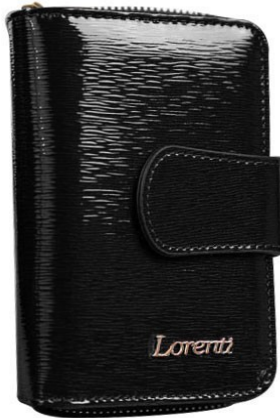

CENA NETTO: 50,00 zł

5903051176579

Lorenti RFID SECURE

SKÓRA
NATURALNA

PORTFEL DAMSKI SKÓRZANY

76115-SH PURPLE

CENA NETTO: 50,00 zł

5903051176609

LORENTI

SKÓRA
NATURALNA

PORTFEL DAMSKI SKÓRZANY

76115-SH-RFID-8 BLACK

CENA NETTO: 50,00 zł

5903051061684

Lorenti RFID SECURE

SKÓRA
NATURALNA

PORTFEL DAMSKI SKÓRZANY

76115-SH-RFID-8 RED

CENA NETTO: 50,00 zł

5903051061677

Lorenti RFID SECURE

SKÓRA
NATURALNA

PORTFEL DAMSKI SKÓRZANY

76115-SH SALMON