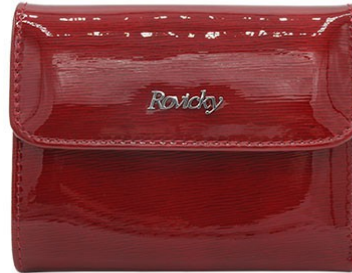

LORENTI

SKÓRA
NATURALNA

PORTFEL DAMSKI SKÓRZANY
8811-SH RED
CENA NETTO: 46,00 zł

5903051173226

ROVICKY

SKÓRA
NATURALNA

PORTFEL DAMSKI SKÓRZANY
8812-SH RED
CENA NETTO: 44,00 zł

5903051176227

ROVICKY

SKÓRA
NATURALNA

PORTFEL DAMSKI SKÓRZANY
8813-SH RED
CENA NETTO: 47,00 zł

5903051176234

ROVICKY

SKÓRA
NATURALNA

PORTFEL DAMSKI SKÓRZANY
8814-SH RED
CENA NETTO: 38,00 zł

5903051176241