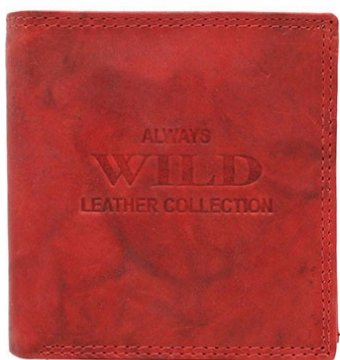

5903051230431

ALWAYS
WILD
LEATHER COLLECTION

WYMIARY:
szerokość: 11cm
wysokość: 12cm
głębokość: 2,5cm

SKÓRA
NATURALNA

PORTFEL MĘSKI SKÓRZANY
AW-N890-MAL R.BLUE
CENA NETTO: 16,00 zł

5903051230448

ALWAYS
WILD
LEATHER COLLECTION

WYMIARY:
szerokość: 11cm
wysokość: 12cm
głębokość: 2,5cm

SKÓRA
NATURALNA

PORTFEL MĘSKI SKÓRZANY
AW-N890-MAL R.BROWN
CENA NETTO: 16,00 zł

5903051230455

ALWAYS
WILD
LEATHER COLLECTION

WYMIARY:
szerokość: 11cm
wysokość: 12cm
głębokość: 2,5cm

SKÓRA
NATURALNA

PORTFEL MĘSKI SKÓRZANY
AW-N890-MAL RED
CENA NETTO: 16,00 zł

5903051230424

ALWAYS
WILD
LEATHER COLLECTION

WYMIARY:
szerokość: 11cm
wysokość: 12cm
głębokość: 2,5cm

SKÓRA
NATURALNA

PORTFEL MĘSKI SKÓRZANY
AW-N890-MAL TAN
CENA NETTO: 16,00 zł

5903051230417

ALWAYS
WILD
LEATHER COLLECTION

WYMIARY:
szerokość: 11cm
wysokość: 12cm
głębokość: 2,5cm

SKÓRA
NATURALNA

PORTFEL MĘSKI SKÓRZANY
AW-N992-MAL BLACK
CENA NETTO: 16,00 zł

5903051230462

ALWAYS
WILD
LEATHER COLLECTION