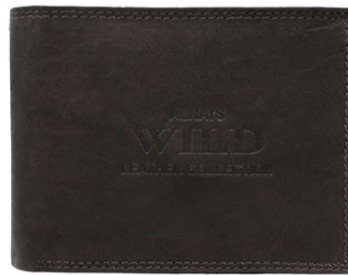

SKÓRA
NATURALNA

PORTFEL MĘSKI SKÓRZANY
AW-N4-MAL RED
CENA NETTO: 16,00 zł

5903051230301

ALWAYS
WILD
LEATHER COLLECTION

WYMIARY:
szerokość: 9,5cm
wysokość: 12,5cm
głębokość: 3cm

SKÓRA
NATURALNA

PORTFEL MĘSKI SKÓRZANY
AW-N4-MAL TAN
CENA NETTO: 16,00 zł

5903051230295

ALWAYS
WILD
LEATHER COLLECTION

WYMIARY:
szerokość: 9,5cm
wysokość: 12,5cm
głębokość: 3cm

SKÓRA
NATURALNA

PORTFEL MĘSKI SKÓRZANY
AW-N5-MAL BLACK
CENA NETTO: 16,00 zł

5903051230226

ALWAYS
WILD
LEATHER COLLECTION

WYMIARY:
szerokość: 12cm
wysokość: 10cm
głębokość: 3cm

SKÓRA
NATURALNA

PORTFEL MĘSKI SKÓRZANY
AW-N5-MAL D.BROWN
CENA NETTO: 16,00 zł

5903051230257

ALWAYS
WILD
LEATHER COLLECTION

WYMIARY:
szerokość: 12cm
wysokość: 10cm
głębokość: 3cm

SKÓRA
NATURALNA

PORTFEL MĘSKI SKÓRZANY
AW-N5-MAL R.BLUE
CENA NETTO: 16,00 zł

5903051230264

ALWAYS
WILD
LEATHER COLLECTION

WYMIARY:
szerokość: 12cm
wysokość: 10cm
głębokość: 3cm

SKÓRA
NATURALNA

PORTFEL MĘSKI SKÓRZANY
AW-N5-MAL R.BROWN
CENA NETTO: 16,00 zł