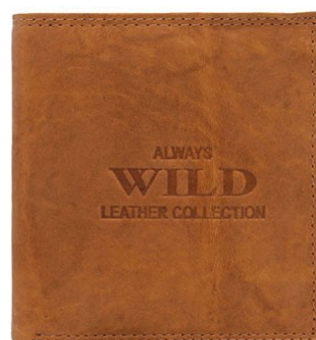

WYMIARY:
szerokość: 11cm
wysokość: 12cm
głębokość: 2,5cm

SKÓRA
NATURALNA

PORTFEL MĘSKI SKÓRZANY
AW-N890-MAL R.BROWN
CENA NETTO: 16,00 zł

5903051230455

ALWAYS
WILD
LEATHER COLLECTION

WYMIARY:
szerokość: 11cm
wysokość: 12cm
głębokość: 2,5cm

SKÓRA
NATURALNA

PORTFEL MĘSKI SKÓRZANY
AW-N890-MAL RED
CENA NETTO: 16,00 zł

5903051230424

ALWAYS
WILD
LEATHER COLLECTION

WYMIARY:
szerokość: 11cm
wysokość: 12cm
głębokość: 2,5cm

SKÓRA
NATURALNA

PORTFEL MĘSKI SKÓRZANY
AW-N890-MAL TAN
CENA NETTO: 16,00 zł

5903051230417

ALWAYS
WILD
LEATHER COLLECTION

WYMIARY:
szerokość: 11cm
wysokość: 12cm
głębokość: 2,5cm

SKÓRA
NATURALNA

PORTFEL MĘSKI SKÓRZANY
AW-N992-MAL BLACK
CENA NETTO: 16,00 zł

5903051230462

ALWAYS
WILD
LEATHER COLLECTION

WYMIARY:
szerokość: 12,5cm
wysokość: 10cm
głębokość: 3cm

SKÓRA
NATURALNA

PORTFEL MĘSKI SKÓRZANY
AW-N992-MAL D.BROWN
CENA NETTO: 16,00 zł

5903051230493

ALWAYS
WILD
LEATHER COLLECTION

WYMIARY:
szerokość: 12,5cm
wysokość: 10cm
głębokość: 3cm