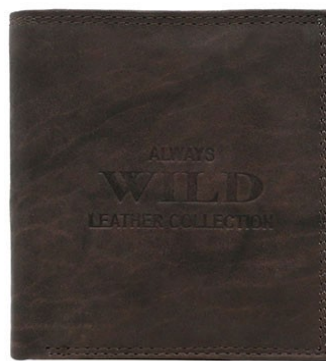

WYMIARY:
szerokość: 12cm
wysokość: 10cm
głębokość: 3cm

SKÓRA
NATURALNA

PORTFEL MĘSKI SKÓRZANY
AW-N7-MAL TAN
CENA NETTO: 16,00 zł

5903051230172

ALWAYS
WILD
LEATHER COLLECTION

WYMIARY:
szerokość: 12cm
wysokość: 10cm
głębokość: 3cm

SKÓRA
NATURALNA

PORTFEL MĘSKI SKÓRZANY
AW-N890-MAL BLACK
CENA NETTO: 16,00 zł

5903051230400

ALWAYS
WILD
LEATHER COLLECTION

WYMIARY:
szerokość: 11cm
wysokość: 12cm
głębokość: 2,5cm

SKÓRA
NATURALNA

PORTFEL MĘSKI SKÓRZANY
AW-N890-MAL D.BRWON
CENA NETTO: 16,00 zł

5903051230431

ALWAYS
WILD
LEATHER COLLECTION

WYMIARY:
szerokość: 11cm
wysokość: 12cm
głębokość: 2,5cm

SKÓRA
NATURALNA

PORTFEL MĘSKI SKÓRZANY
AW-N890-MAL R.BLUE
CENA NETTO: 16,00 zł

5903051230448

ALWAYS
WILD
LEATHER COLLECTION

WYMIARY:
szerokość: 11cm
wysokość: 12cm
głębokość: 2,5cm

SKÓRA
NATURALNA

PORTFEL MĘSKI SKÓRZANY
AW-N890-MAL R.BROWN
CENA NETTO: 16,00 zł

5903051230455

ALWAYS
WILD
LEATHER COLLECTION

WYMIARY:
szerokość: 11cm
wysokość: 12cm
głębokość: 2,5cm