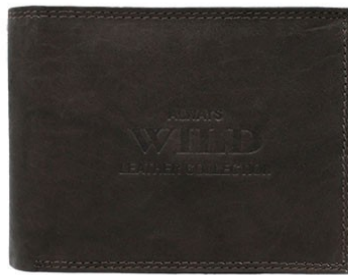

WYMIARY:
szerokość: 12cm
wysokość: 10cm
głębokość: 3cm

SKÓRA
NATURALNA

PORTFEL MĘSKI SKÓRZANY
AW-N5-MAL TAN
CENA NETTO: 16,00 zł

5903051230233

ALWAYS
WILD
LEATHER COLLECTION

WYMIARY:
szerokość: 12cm
wysokość: 10cm
głębokość: 3cm

SKÓRA
NATURALNA

PORTFEL MĘSKI SKÓRZANY
AW-N6-MAL BLACK
CENA NETTO: 16,00 zł

5903051230349

ALWAYS
WILD
LEATHER COLLECTION

WYMIARY:
szerokość: 11,5cm
wysokość: 9,5cm
głębokość: 3cm

PORTFEL MĘSKI SKÓRZANY
AW-N6-MAL D.BROWN
CENA NETTO: 16,00 zł

5903051230370

ALWAYS
WILD
LEATHER COLLECTION

WYMIARY:
szerokość: 11,5cm
wysokość: 9,5cm
głębokość: 3cm

PORTFEL MĘSKI SKÓRZANY
AW-N6-MAL R.BLUE
CENA NETTO: 16,00 zł

5903051230387

ALWAYS
WILD
LEATHER COLLECTION

WYMIARY:
szerokość: 11,5cm
wysokość: 9,5cm
głębokość: 3cm

PORTFEL MĘSKI SKÓRZANY
AW-N6-MAL R.BROWN
CENA NETTO: 16,00 zł

5903051230394

ALWAYS
WILD
LEATHER COLLECTION

WYMIARY:
szerokość: 11,5cm
wysokość: 9,5cm
głębokość: 3cm