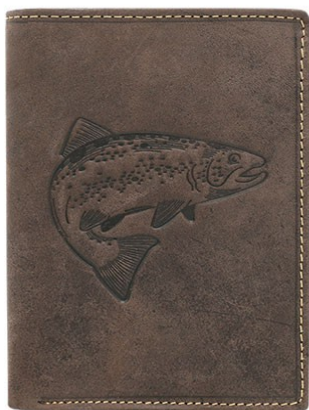

PORTFEL MĘSKI SKÓRZANY
N4-CHM-FISH BROWN
CENA NETTO: 25,00 zł

5903051164354