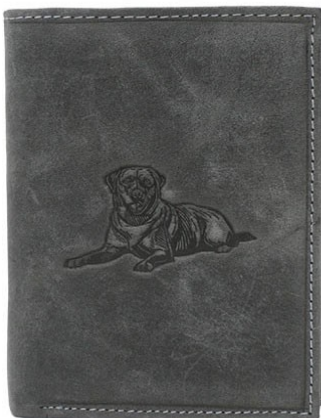

5903051211720

**PORTFEL MĘSKI SKÓRZANY**

N4-CHM-DEER BLACK

CENA NETTO: 25,00 zł

5903051164286

PORTFEL MĘSKI SKÓRZANY  
N4-CHM-DEER BROWN  
CENA NETTO: 25,00 zł

5903051164293

SKÓRA  
NATURALNA

PORTFEL MĘSKI SKÓRZANY  
N4-CHM-DEER COGNAC  
CENA NETTO: 25,00 zł

5903051187490

SKÓRA  
NATURALNA

PORTFEL MĘSKI SKÓRZANY  
N4-CHM-DOG-1 BLACK  
CENA NETTO: 25,00 zł

5903051164309

SKÓRA  
NATURALNA

PORTFEL MĘSKI SKÓRZANY  
N4-CHM-DOG-1 BROWN  
CENA NETTO: 25,00 zł