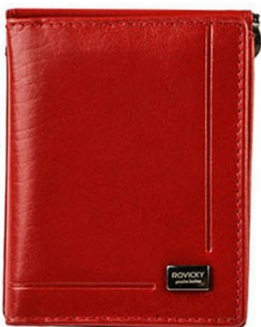

5903051036385

**ROVICKY** RFID SECURE

PORTFEL MĘSKI SKÓRZANY  
CPR-023-BAR-0339 BLACK  
CENA NETTO: 34,00 zł

5903051020339

**ROVICKY** RFID SECURESKÓRA  
NATURALNA

PORTFEL MĘSKI SKÓRZANY  
CPR-023-BAR-6491 BROWN  
CENA NETTO: 34,00 zł

5903051036491

**ROVICKY** RFID SECURESKÓRA  
NATURALNA

BANKNOTÓWKA SKÓRZANA  
CPR-034-BAR BLACK  
CENA NETTO: 30,00 zł

5903051036620

**ROVICKY** RFID SECURESKÓRA  
NATURALNA

BANKNOTÓWKA SKÓRZANA  
CPR-034-BAR BROWN  
CENA NETTO: 30,00 zł

5903051036637

**ROVICKY** RFID SECURESKÓRA  
NATURALNA

BANKNOTÓWKA SKÓRZANA  
CPR-034-BAR RED  
CENA NETTO: 30,00 zł

5903051036644

**ROVICKY** RFID SECURESKÓRA  
NATURALNA

PORTFEL MĘSKI SKÓRZANY  
PC-028-BAR BLACK  
CENA NETTO: 30,00 zł

5903051020360

**ROVICKY** RFID SECURESKÓRA  
NATURALNA

PORTFEL MĘSKI SKÓRZANY  
PC-028-BAR BROWN  
CENA NETTO: 30,00 zł

590305112317

**ROVICKY** RFID SECURESKÓRA  
NATURALNA

PORTFEL MĘSKI SKÓRZANY  
PC-101-BAR BLACK  
CENA NETTO: 38,00 zł