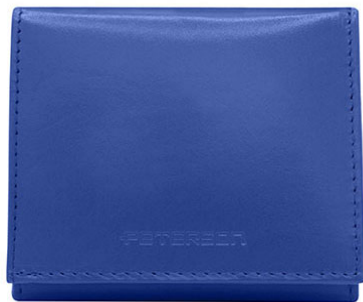

5903051184581

 **PETERSON**

PORTFEL DAMSKI SKÓRZANY
PTN RD-AL5617-MCL L.BLUE
CENA NETTO: 25,00 zł

5903051184567

 **PETERSON**

PORTFEL DAMSKI SKÓRZANY
PTN RD-AL5617-MCL LILA
CENA NETTO: 25,00 zł

5903051184574

 **PETERSON**

PORTFEL DAMSKI SKÓRZANY
PTN RD-AL5617-MCL PURPLE
CENA NETTO: 25,00 zł

5903051184543

 **PETERSON**

PORTFEL DAMSKI SKÓRZANY
PTN RD-AN01-MCL BLUE
CENA NETTO: 27,00 zł

5903051184642

 **PETERSON**SKÓRA
NATURALNA

PORTFEL DAMSKI SKÓRZANY
PTN RD-AN01-MCL BRICK
CENA NETTO: 27,00 zł

5903051184680

 **PETERSON**SKÓRA
NATURALNA

PORTFEL DAMSKI SKÓRZANY
PTN RD-AN01-MCL L.BLUE
CENA NETTO: 27,00 zł

5903051184659

 **PETERSON**SKÓRA
NATURALNA