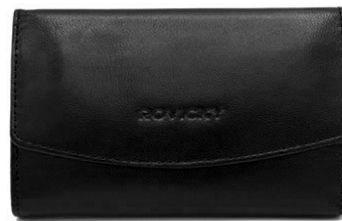

PORTFEL DAMSKI SKÓRZANY
R-RD-39-GCL PLUM
CENA NETTO: 43,00 zł

5903051159213

VR ROVICKY

PORTFEL DAMSKI SKÓRZANY

R-RD-39-GCL RED

CENA NETTO: 43,00 zł

5903051159145

VR ROVICKY

PORTFEL DAMSKI SKÓRZANY

R-RD-40-GCL BLACK

CENA NETTO: 43,00 zł

5903051159237

VR ROVICKY

PORTFEL DAMSKI SKÓRZANY

R-RD-40-GCL MAGENTA

CENA NETTO: 43,00 zł