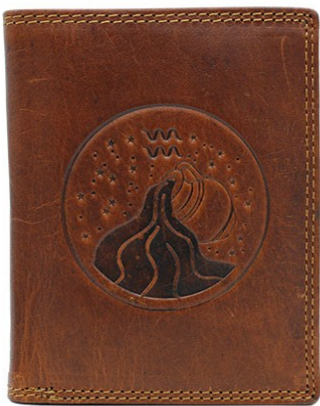

5903051211799

PORTFEL MĘSKI SKÓRZANY  
N992L-CHM-SKULL COGNAC  
CENA NETTO: 25,00 zł

5903051211812

SKÓRA  
NATURALNA

PORTFEL MĘSKI SKÓRZANY  
PTN N4-EBS-01 TAN  
CENA NETTO: 45,00 zł

5903051199349

 PETERSON

SKÓRA  
NATURALNA

PORTFEL MĘSKI SKÓRZANY  
PTN N4-EBS-02 TAN  
CENA NETTO: 45,00 zł

5903051199356

 PETERSON

SKÓRA  
NATURALNA

PORTFEL MĘSKI SKÓRZANY  
PTN N4-EBS-03 TAN  
CENA NETTO: 45,00 zł

5903051199363

 PETERSON