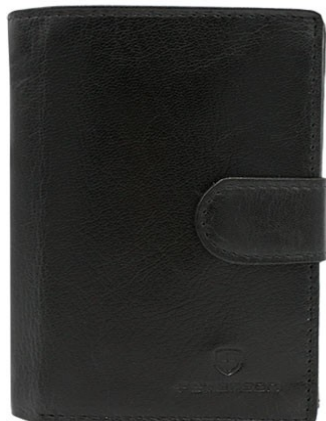

PTN SET-M-N003-GVT BLACK

CENA NETTO: 42,00 zł

5903051192302

 **PETERSON**SKÓRA
NATURALNA**ZESTAW SKÓRZANY PORTFEL+BRELOK**

PTN SET-M-N003L-GVT BLACK

CENA NETTO: 42,00 zł

5903051192319

 **PETERSON**SKÓRA
NATURALNA**ZESTAW SKÓRZANY PORTFEL+BRELOK**

PTN SET-M-N4-GVT BLACK

CENA NETTO: 42,00 zł

5903051192203

 **PETERSON**SKÓRA
NATURALNA**ZESTAW SKÓRZANY PORTFEL+BRELOK**

PTN SET-M-N4L-GVT BLACK

CENA NETTO: 42,00 zł

5903051192210

 **PETERSON**SKÓRA
NATURALNA

ZESTAW SKÓRZANY PORTFEL+BRELOK

PTN SET-M-N992-GVT BLACK

CENA NETTO: 42,00 zł

5903051192227

ZESTAW SKÓRZANY PORTFEL+BRELOK

PTN SET-M-N992L-GVT BLACK

CENA NETTO: 42,00 zł

5903051192234