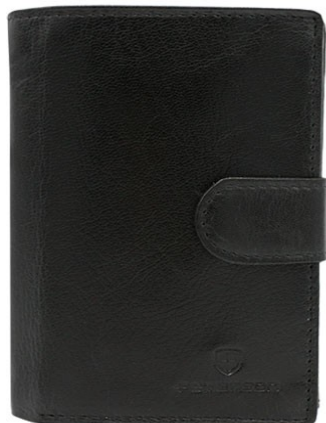

5903051192319

 PETERSON

SKÓRA
NATURALNA

ZESTAW SKÓRZANY PORTFEL+BRELOK

PTN SET-M-N4-GVT BLACK

CENA NETTO: 42,00 zł

5903051192203

 PETERSON

SKÓRA
NATURALNA

ZESTAW SKÓRZANY PORTFEL+BRELOK

PTN SET-M-N4L-GVT BLACK

CENA NETTO: 42,00 zł

5903051192210

 PETERSON

SKÓRA
NATURALNA

ZESTAW SKÓRZANY PORTFEL+BRELOK

PTN SET-M-N992-GVT BLACK

CENA NETTO: 42,00 zł

5903051192227

**ZESTAW SKÓRZANY PORTFEL+BRELOK**

PTN SET-M-N992L-GVT BLACK

CENA NETTO: 42,00 zł

5903051192234

**ZESTAW SKÓRZANY PORTFEL+BRELOK**