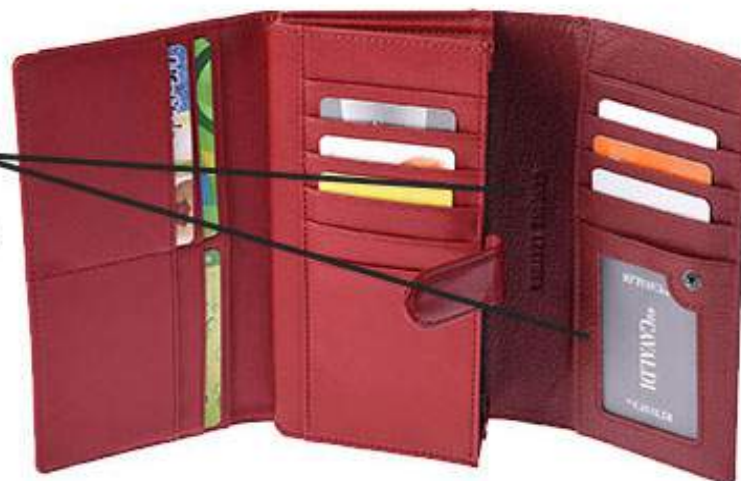

Arkusz1

Women's Wallet Leather+PU

PN27-BB RED

5,92 $

4^UCAVALDI

SKÓRA
NATURALNA