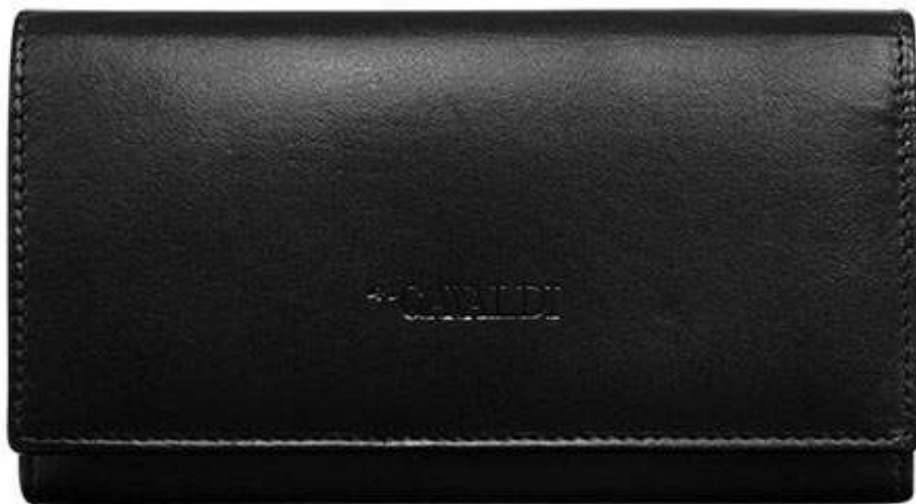

RD-07-CMN BLACK

5,68 \$

4<sup>U</sup>CAVALDI

Arkusz1

Women's Leather Wallet

RD-08-CMN BLACK

5,68 \$

4<sup>U</sup>CAVALDI