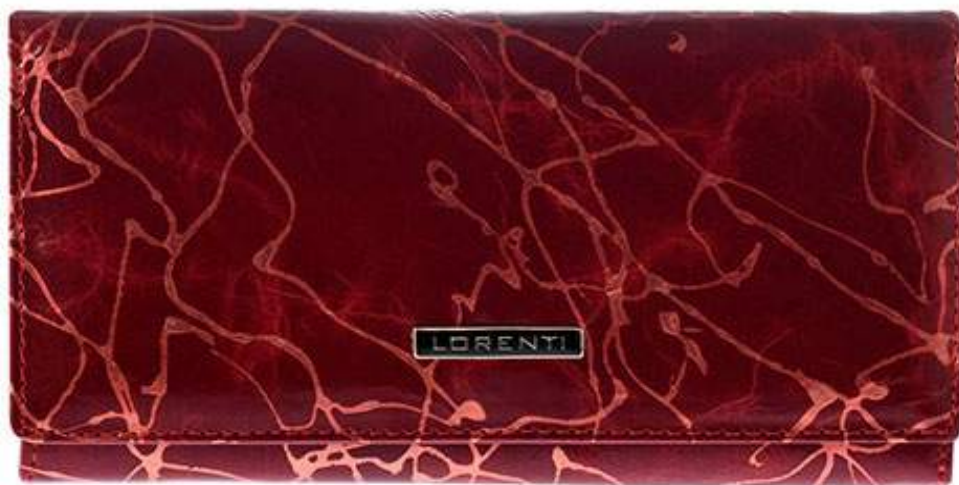

12,55 \$

*Lorenti*

Arkusz1

Women's Leather Wallet

1077-CV RED

12,55 \$

*Lorenti*

Arkusz1