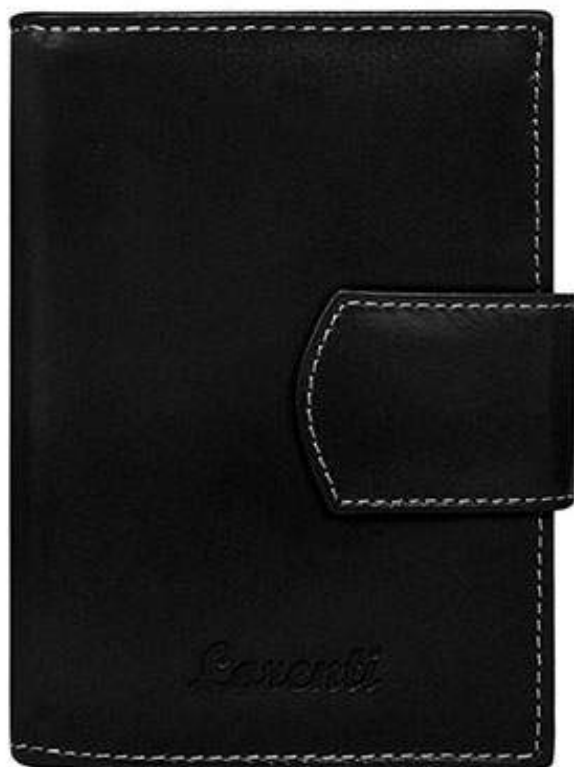

Arkusz1

Women's Leather Wallet

RD-05-BAL BLACK

7,34 $

Lorenti

SKÓRA
NATURALNA