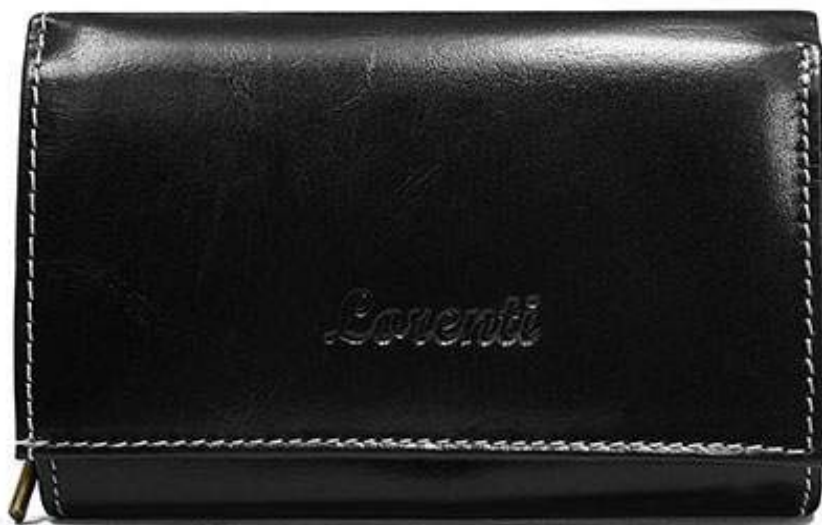

Arkusz1

Women's Leather Wallet

RD-02-BAL2 BLACK

7,34 $

Lorenti

SKÓRA
NATURALNA