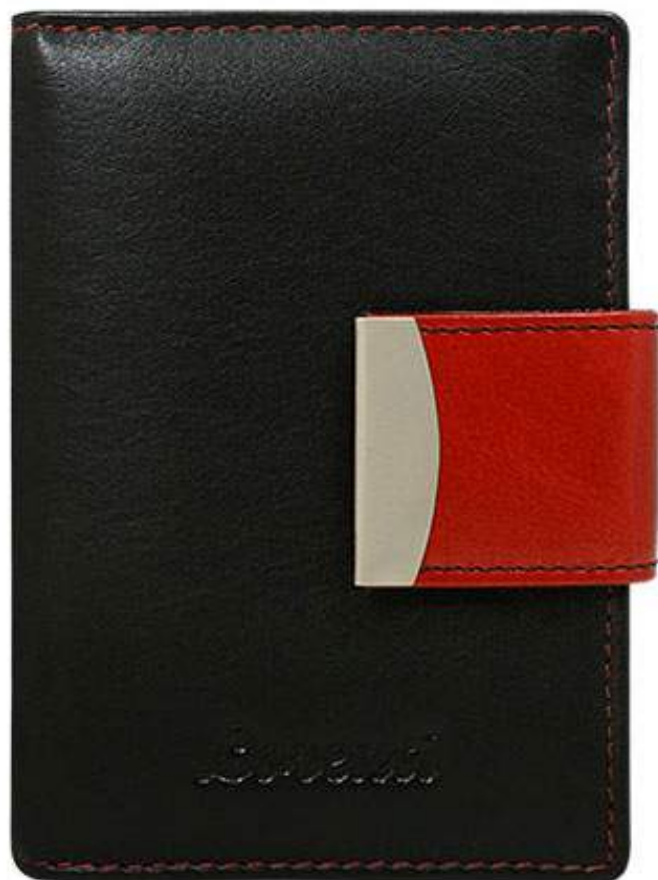

7,34 \$

*Lorenti*

*Lorenti*

Arkusz1

Women's Leather Wallet

LT-08-BCF RED

7,34 \$

*Lorenti*