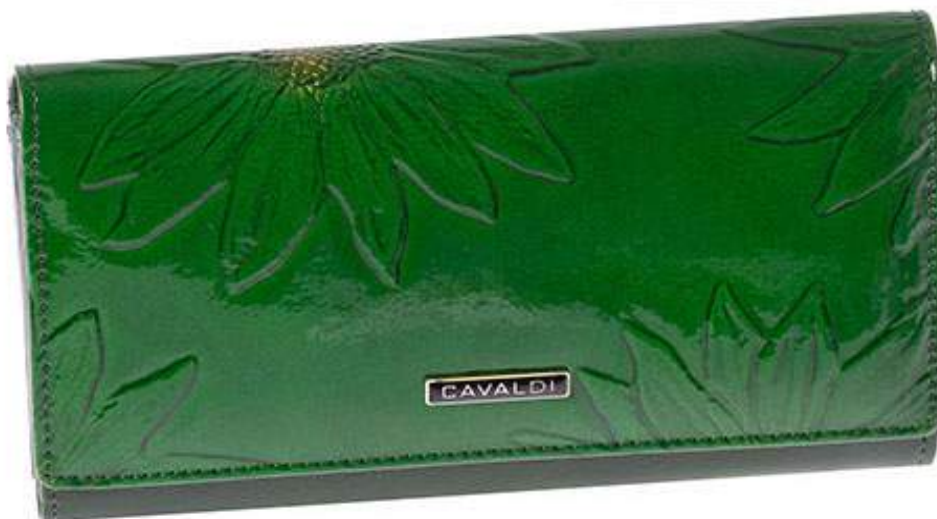

Arkusz1

Women's Wallet Leather+PU

PN27-SF GREEN

5,92 $

4^UCAVALDI

SKÓRA
NATURALNA