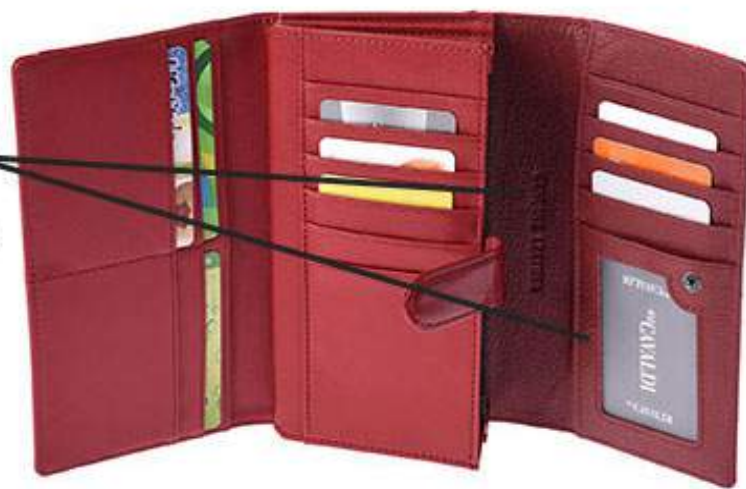

6,16 \$

4<sup>U</sup>CAVALDI

SKÓRA  
NATURALNA

Women's Wallet Leather+PU

PN26-SFS D.RED

6,16 \$

4<sup>U</sup>CAVALDI

SKÓRA  
NATURALNA