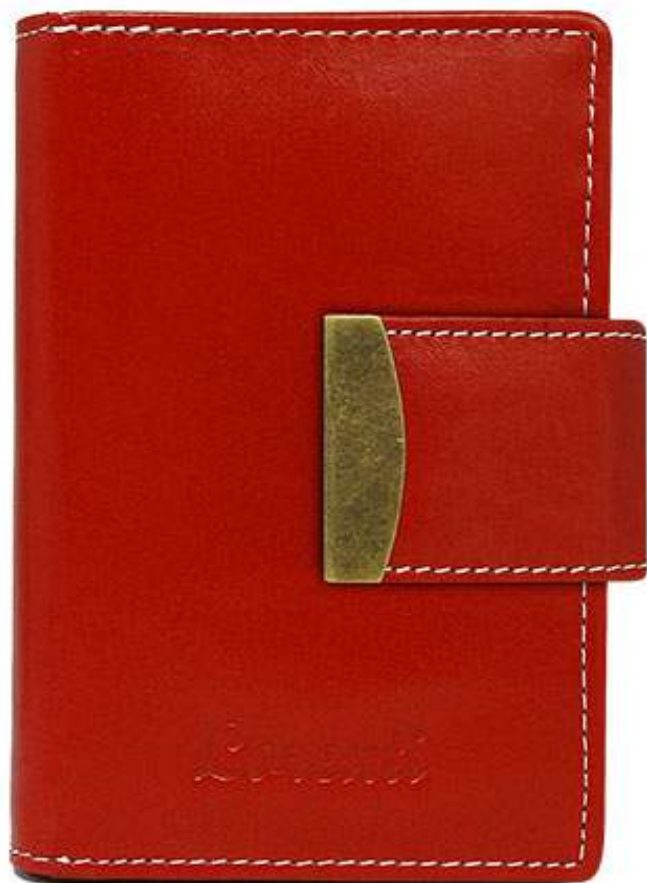

*Lorenti*

SKÓRA  
NATURALNA

Arkusz1

Women's Leather Wallet

RD-04-BAL RED

7,34 \$

*Lorenti*

SKÓRA  
NATURALNA