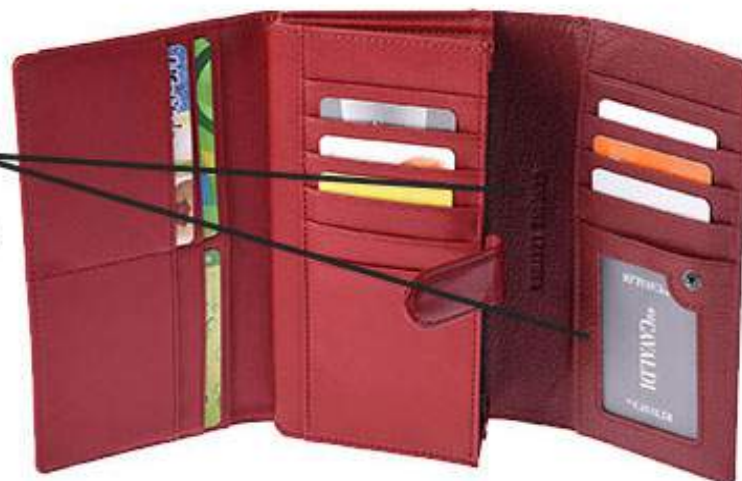

Arkusz1

Women's Wallet Leather+PU

PN27-ZJH RED

5,92 $

4^UCAVALDI

SKÓRA
NATURALNA