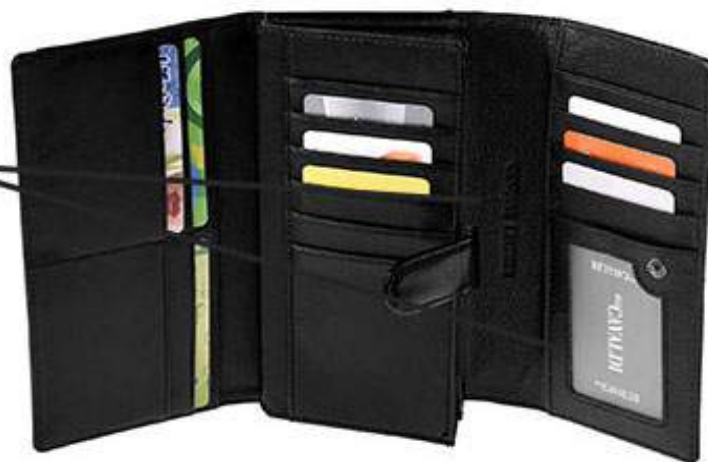

Arkusz1

Women's Wallet Leather+PU

PN26-YM BLACK

6,16 $

4^UCAVALDI

SKÓRA
NATURALNA