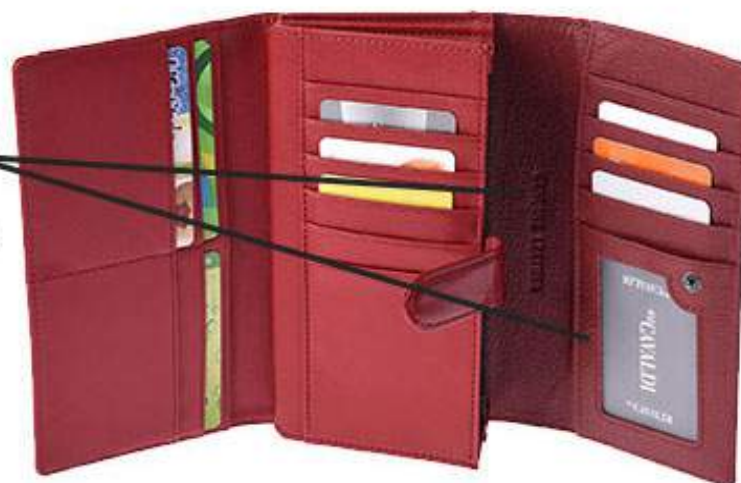

SKÓRA  
NATURALNA

Arkusz1

Women's Wallet Leather+PU

PN26-RSBF RED

6,16 \$

4<sup>U</sup>CAVALDI

SKÓRA  
NATURALNA

Arkusz1