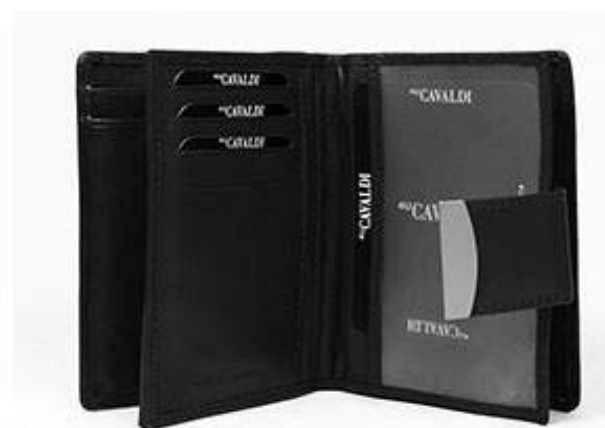

RD-04-CMN BLACK+RED

5,68 \$

4<sup>U</sup>CAVALDI

Arkusz1

Women's Leather Wallet

RD-05-CMN BLACK

5,68 \$

4<sup>U</sup>CAVALDI