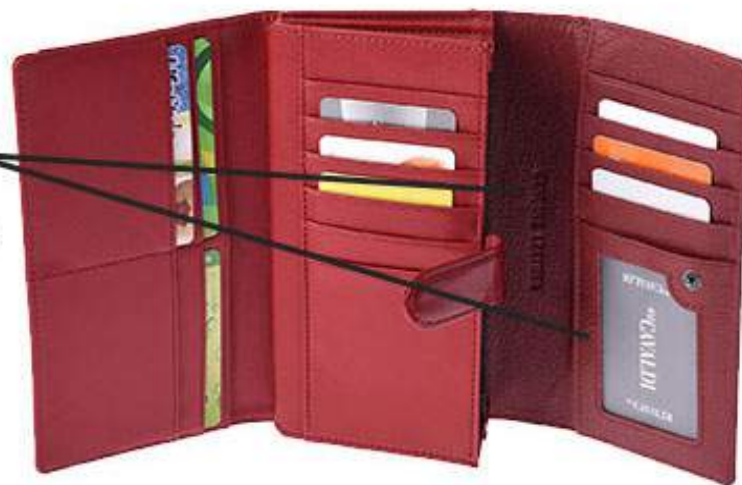

Arkusz1

Women's Wallet Leather+PU

PN26-LF RED

6,16 $

4^UCAVALDI

SKÓRA
NATURALNA