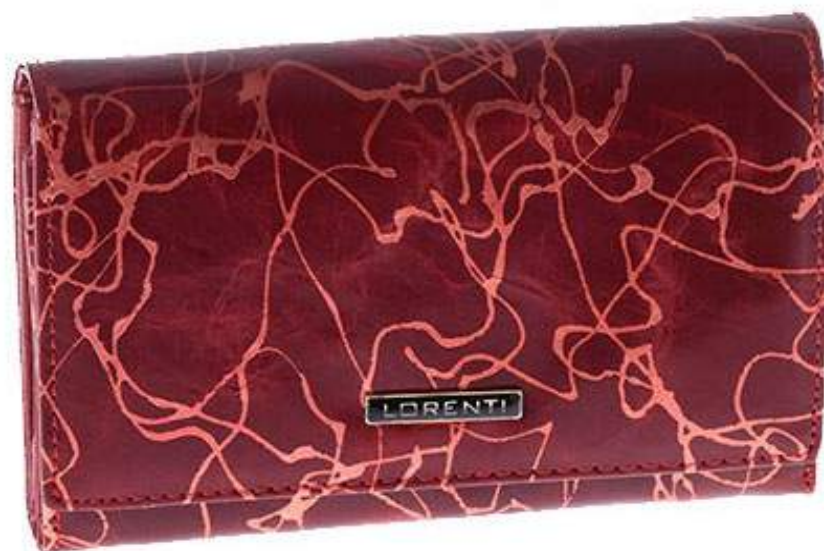

11,13 \$

*Lorenti*

Arkusz1

Women's Leather Wallet

76112-CV RED

11,13 \$

*Lorenti*

Arkusz1