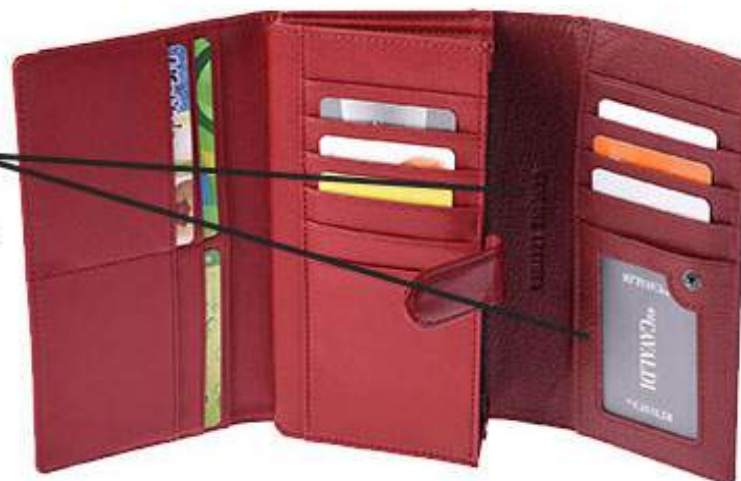

4^UCAVALDI

SKÓRA
NATURALNA