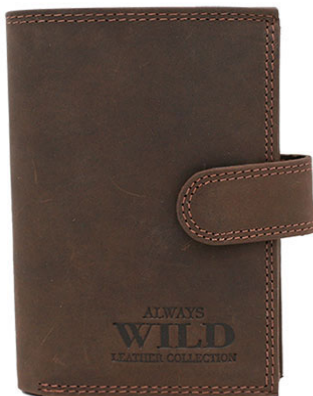

5903051212222

PORTFL MĘSKI SKÓRZANY
N992-CHM-SCOR COGNAC
CENA NETTO: 25,00 zł

5903051212239

PORTFL MĘSKI SKÓRZANY
N992-CHM-TAUR COGNAC
CENA NETTO: 25,00 zł

5903051212246

PORTFL MĘSKI SKÓRZANY
N992-CHM-VIRG COGNAC
CENA NETTO: 25,00 zł

5903051212253

PORTFL MĘSKI SKÓRZANY
N304L-MWH BROWN
CENA NETTO: 24,00 zł

5903051214189

ALWAYS
WILD
LEATHER COLLECTION

PORTFL MĘSKI SKÓRZANY
N304-MWH BROWN
CENA NETTO: 24,00 zł

5903051214172

ALWAYS
WILD
LEATHER COLLECTION

PORTFL MĘSKI SKÓRZANY
N310L-MWH BROWN
CENA NETTO: 24,00 zł

5903051214202

ALWAYS
WILD
LEATHER COLLECTION

PORTFL MĘSKI SKÓRZANY
N310-MWH BROWN
CENA NETTO: 24,00 zł

5903051214196

ALWAYS
WILD
LEATHER COLLECTION