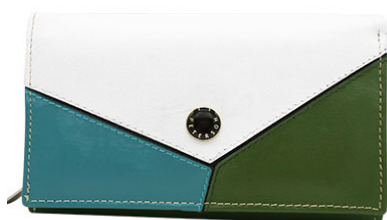

5903051183911

SKÓRA
NATURALNA

PORTFEL DAMSKI SKÓRZANY
PTN RD-17-GCL-Y RRR
CENA NETTO: 40,00 zł

5903051184031

SKÓRA
NATURALNA

PORTFEL DAMSKI SKÓRZANY
PTN RD-17-GCL-Y WWS
CENA NETTO: 40,00 zł

5903051183959

SKÓRA
NATURALNA

PORTFEL DAMSKI SKÓRZANY
PTN RD-21-GCL-Y BWT
CENA NETTO: 52,00 zł

5903051184000

SKÓRA
NATURALNA

PORTFEL DAMSKI SKÓRZANY
PTN RD-21-GCL-Y NWR
CENA NETTO: 52,00 zł

5903051183881

SKÓRA
NATURALNA

PORTFEL DAMSKI SKÓRZANY
PTN RD-21-GCL-Y NWS
CENA NETTO: 52,00 zł