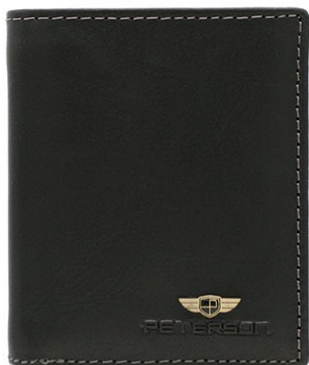

5903051204236

 PETERSONSKÓRA
NATURALNA

PORTFEL MĘSKI SKÓRZANY
PTN WL-0306-COM BLACK
CENA NETTO: 45,00 zł

5903051195044

 PETERSONSKÓRA
NATURALNA

PORTFEL MĘSKI SKÓRZANY
PTN WL-0306-COM COGNAC
CENA NETTO: 45,00 zł

5903051195051

 PETERSONSKÓRA
NATURALNA

PORTFEL MĘSKI SKÓRZANY
PTN WL-0306L-COM BLACK
CENA NETTO: 45,00 zł

5903051204357

 PETERSONSKÓRA
NATURALNA

PORTFEL MĘSKI SKÓRZANY
PTN WL-0306L-COM COGNAC
CENA NETTO: 45,00 zł

5903051204364

 PETERSONSKÓRA
NATURALNA

PORTFEL MĘSKI SKÓRZANY
PTN WL-0904-COM BLACK
CENA NETTO: 28,00 zł

5903051195068

PETERSON

SKÓRA
NATURALNA

PORTFEL MĘSKI SKÓRZANY
PTN WL-0904-COM COGNAC
CENA NETTO: 28,00 zł