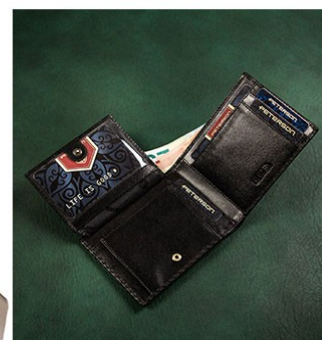

PORTFEL SKÓRZANY
PTN-348Z-CA BLACK
CENA NETTO: 53,00 zł

5903051166648

 PETERSON

SKÓRA
NATURALNA

PORTFEL MĘSKI SKÓRZANY
PTN 1564-CA BLACK
CENA NETTO: 53,00 zł

5903051171871

 PETERSON

SKÓRA
NATURALNA

PORTFEL MĘSKI SKÓRZANY
PTN 1565-CA BLACK
CENA NETTO: 53,00 zł

5903051171888

 PETERSON

SKÓRA
NATURALNA

PORTFEL MĘSKI SKÓRZANY
PTN N78-CA BLACK
CENA NETTO: 40,00 zł

5903051195105

 PETERSON

SKÓRA
NATURALNA

PORTFEL MĘSKI SKÓRZANY
PTN N79-CA BLACK
CENA NETTO: 40,00 zł

5903051195136

 PETERSON

SKÓRA
NATURALNA

PORTFEL MĘSKI SKÓRZANY
PTN WL-0305-COM BLACK
CENA NETTO: 45,00 zł

5903051195020

 PETERSON

SKÓRA
NATURALNA