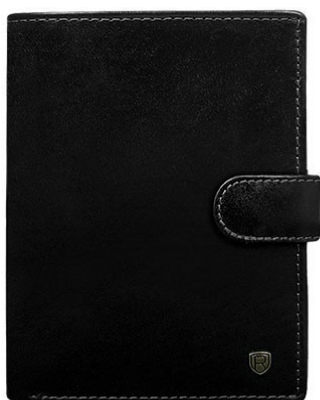

## PORTFEL MĘSKI SKÓRZANY

N61-RVT BLACK

CENA NETTO: 37,00 zł

5903051020759

**ROVICKY** RFID SECURESKÓRA  
NATURALNA

## PORTFEL MĘSKI SKÓRZANY

N61-RVT D.BROWN

CENA NETTO: 37,00 zł

5903051093197

**ROVICKY** RFID SECURESKÓRA  
NATURALNA

## PORTFEL MĘSKI SKÓRZANY

N62L-RVT BLACK

CENA NETTO: 37,00 zł

5903051020810

**ROVICKY** RFID SECURESKÓRA  
NATURALNA