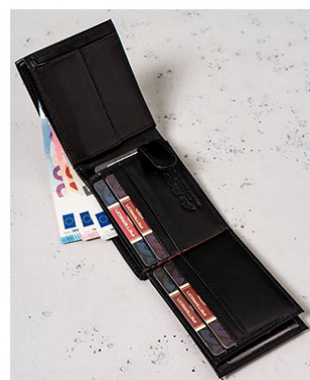

SKÓRA  
NATURALNA

PORTFEL MĘSKI SKÓRZANY  
PTN 365-2-1-1 BLACK  
CENA NETTO: 52,00 zł

5903051149634

**PETERSON**

SKÓRA  
NATURALNA

PORTFEL MĘSKI SKÓRZANY  
PTN 365Z 2-1-1 BLACK  
CENA NETTO: 52,00 zł

5903051149641

**PETERSON**

SKÓRA  
NATURALNA

PORTFEL MĘSKI SKÓRZANY  
PTN 366.01 2-1-1 BLACK  
CENA NETTO: 52,00 zł

5903051149658

**PETERSON**

SKÓRA  
NATURALNA

PORTFEL MĘSKI SKÓRZANY  
PTN 366.01 2-1-1CP BLACK  
CENA NETTO: 52,00 zł

5903051170522

**PETERSON**

SKÓRA  
NATURALNA

PORTFEL MĘSKI SKÓRZANY  
PTN 366Z 2-1-1 BLACK  
CENA NETTO: 52,00 zł

5903051149665

**PETERSON**

SKÓRA  
NATURALNA

PORTFEL MĘSKI SKÓRZANY  
PTN N78 2-1-1 BLACK+ORANGE  
CENA NETTO: 40,00 zł