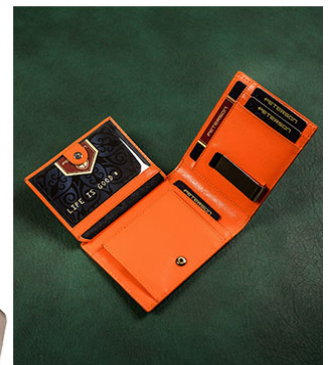

SKÓRA  
NATURALNA

PORTFEL MĘSKI SKÓRZANY  
PTN 365-2-1-1 BLACK  
CENA NETTO: 52,00 zł

5903051149634

**PETERSON**

SKÓRA  
NATURALNA

PORTFEL MĘSKI SKÓRZANY  
PTN 365Z 2-1-1 BLACK  
CENA NETTO: 52,00 zł

5903051149641

**PETERSON**

SKÓRA  
NATURALNA

PORTFEL MĘSKI SKÓRZANY  
PTN 366.01 2-1-1 BLACK  
CENA NETTO: 52,00 zł

5903051149658

**PETERSON**

SKÓRA  
NATURALNA

PORTFEL MĘSKI SKÓRZANY  
PTN 366.01 2-1-1CP BLACK  
CENA NETTO: 52,00 zł

5903051170522

**PETERSON**

SKÓRA  
NATURALNA

PORTFEL MĘSKI SKÓRZANY  
PTN 366Z 2-1-1 BLACK  
CENA NETTO: 52,00 zł

5903051149665

**PETERSON**

SKÓRA  
NATURALNA

PORTFEL MĘSKI SKÓRZANY  
PTN N78 2-1-1 BLACK+ORANGE  
CENA NETTO: 40,00 zł

5903051195167

**PETERSON**

SKÓRA  
NATURALNA

PORTFEL MĘSKI SKÓRZANY  
PTN N78 2-1-4 HUNTER  
CENA NETTO: 40,00 zł

5903051195112

**PETERSON**

SKÓRA  
NATURALNA

PORTFEL MĘSKI SKÓRZANY  
PTN N78 2-1-5 COGNAC  
CENA NETTO: 40,00 zł