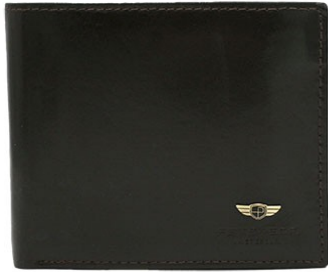

PORTFEL MĘSKI SKÓRZANY
PTN 22305L-VT D.BROWN
CENA NETTO: 52,00 zł

5903051154553

SKÓRA
NATURALNA

PORTFEL MĘSKI SKÓRZANY
PTN 22305-VT BLACK
CENA NETTO: 52,00 zł

5903051154508

 PETERSON

SKÓRA
NATURALNA

PORTFEL MĘSKI SKÓRZANY
PTN 22305-VT BROWN
CENA NETTO: 52,00 zł

5903051154515

 PETERSON

SKÓRA
NATURALNA

PORTFEL MĘSKI SKÓRZANY
PTN 22305-VT D.BROWN
CENA NETTO: 52,00 zł

5903051154522

 PETERSON

SKÓRA
NATURALNA

PORTFEL MĘSKI SKÓRZANY
PTN 22306L-VT BLACK
CENA NETTO: 49,00 zł

5903051154591

 PETERSON

SKÓRA
NATURALNA

PORTFEL MĘSKI SKÓRZANY
PTN 22306L-VT BROWN
CENA NETTO: 49,00 zł

5903051154607

 PETERSON

SKÓRA
NATURALNA

PORTFEL MĘSKI SKÓRZANY
PTN 22306L-VT D.BROWN
CENA NETTO: 49,00 zł