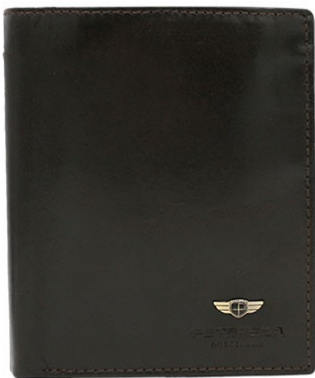

PORTFEL MĘSKI SKÓRZANY
PTN 22309L-VT D.BROWN
CENA NETTO: 53,00 zł

5903051154799

 PETERSON

PORTFEL MĘSKI SKÓRZANY
PTN 22309-VT BLACK
CENA NETTO: 53,00 zł

5903051154744

 PETERSON

PORTFEL MĘSKI SKÓRZANY
PTN 22309-VT BROWN
CENA NETTO: 53,00 zł

5903051154751

 PETERSON

PORTFEL MĘSKI SKÓRZANY
PTN 22309-VT D.BROWN
CENA NETTO: 53,00 zł

5903051154768

 PETERSON

PORTFEL MĘSKI SKÓRZANY
PTN 22310L-VT BLACK
CENA NETTO: 52,00 zł

5903051154836

 PETERSON

PORTFEL MĘSKI SKÓRZANY
PTN 22310L-VT BROWN
CENA NETTO: 52,00 zł

5903051154843

 PETERSON

PORTFEL MĘSKI SKÓRZANY
PTN 22310L-VT D.BROWN
CENA NETTO: 52,00 zł

5903051154850

 PETERSON

PORTFEL MĘSKI SKÓRZANY
PTN 22310-VT BLACK
CENA NETTO: 52,00 zł