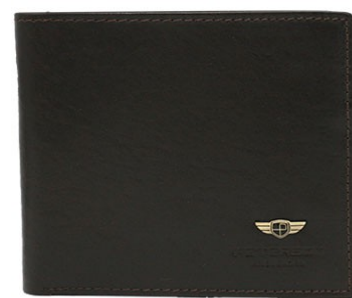

PORTFEL MĘSKI SKÓRZANY
PTN 22302L-VT BLACK
CENA NETTO: 40,00 zł

5903051154416

 PETERSONSKÓRA
NATURALNA

PORTFEL MĘSKI SKÓRZANY
PTN 22302L-VT BROWN
CENA NETTO: 40,00 zł

5903051154423

 PETERSONSKÓRA
NATURALNA

PORTFEL MĘSKI SKÓRZANY
PTN 22302L-VT D.BROWN
CENA NETTO: 40,00 zł

5903051154430

 PETERSONSKÓRA
NATURALNA

PORTFEL MĘSKI SKÓRZANY
PTN 22303-VT BLACK
CENA NETTO: 36,00 zł

5903051154447

 PETERSONSKÓRA
NATURALNA

PORTFEL MĘSKI SKÓRZANY
PTN 22303-VT BROWN
CENA NETTO: 36,00 zł

5903051154454

 PETERSONSKÓRA
NATURALNA

PORTFEL MĘSKI SKÓRZANY
PTN 22303-VT D.BROWN
CENA NETTO: 36,00 zł

5903051154461

 PETERSONSKÓRA
NATURALNA

PORTFEL MĘSKI SKÓRZANY
PTN 22304-VT BLACK
CENA NETTO: 39,00 zł

5903051154478

SKÓRA
NATURALNA

PORTFEL MĘSKI SKÓRZANY
PTN 22304-VT BROWN
CENA NETTO: 39,00 zł

5903051154485

SKÓRA
NATURALNA

PORTFEL MĘSKI SKÓRZANY
PTN 22304-VT D.BROWN
CENA NETTO: 39,00 zł