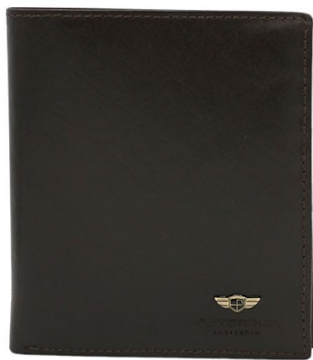

 PETERSONSKÓRA
NATURALNA

PORTFEL MĘSKI SKÓRZANY
PTN 22307L-VT BROWN
CENA NETTO: 54,00 zł

5903051154669

 PETERSONSKÓRA
NATURALNA

PORTFEL MĘSKI SKÓRZANY
PTN 22307L-VT D.BROWN
CENA NETTO: 54,00 zł

5903051154676

 PETERSONSKÓRA
NATURALNA

PORTFEL MĘSKI SKÓRZANY
PTN 22307-VT BLACK
CENA NETTO: 54,00 zł

5903051154621

 PETERSONSKÓRA
NATURALNA

PORTFEL MĘSKI SKÓRZANY
PTN 22307-VT BROWN
CENA NETTO: 54,00 zł

5903051154638

 PETERSONSKÓRA
NATURALNA

PORTFEL MĘSKI SKÓRZANY
PTN 22307-VT D.BROWN
CENA NETTO: 54,00 zł

5903051154645

 PETERSONSKÓRA
NATURALNA

PORTFEL MĘSKI SKÓRZANY
PTN 22308L-VT BLACK
CENA NETTO: 51,00 zł

5903051154713

 PETERSONSKÓRA
NATURALNA