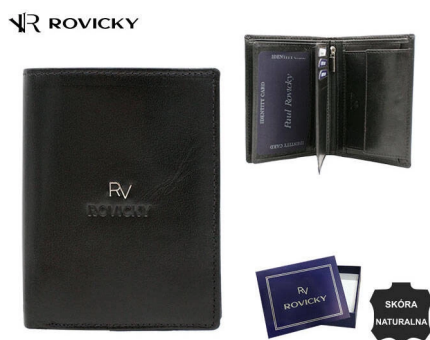

Cedar - oferta

Portfel skórzany RV-7680278-5-BCA Black

35,00 PLN netto

one size	RV-7680278-5-BCA-450	5903051214509