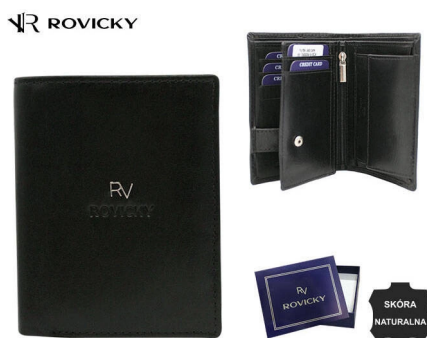

Cedar - oferta

Portfel męski skórzany RM-24-15-BAW BROWN

23,00 PLN netto

one size	RM-24-15-BAW-5689 BR	5903051235689
----------	----------------------	---------------

Portfel męski skórzany RM-24-15-BAW BLACK

23,00 PLN netto

one size	RM-24-15-BAW-5672 BL	5903051235672
----------	----------------------	---------------

Portfel damski skórzany RV-27074-BCA Red

34,00 PLN netto

one size	RV-27074-BCA-9466 RE	5903051229466
----------	----------------------	---------------

Portfe damski skórzany RV-27079-BCA Red

47,00 PLN netto

one size	RV-27079-BCA-9428 RE	5903051229428
----------	----------------------	---------------

Portfel skórzany RV-7680056-9-BCA Black

35,00 PLN netto