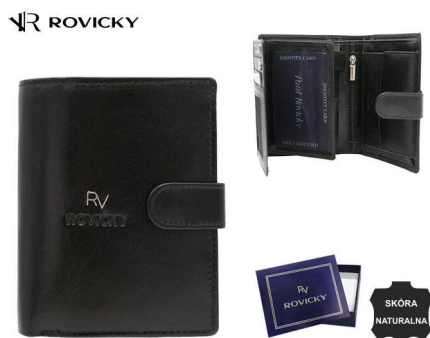

Portfel skórzany RV-7680278-IL-BCA Black

35,00 PLN netto

one size	RV-7680278-IL-BCA-44	5903051214448
----------	----------------------	---------------

Niniejszy e-mail nie stanowi oferty handlowej firmy Cedar sp. z o.o. w świetle prawa a nosi tylko charakter informacyjny. Zastrzegamy sobie prawo do błędów i pomyłek.
Dokument wygenerowany przez IdoSell

Cedar - oferta

Portfel skórzany RV-7680278-IL-L-BCA Black

35,00 PLN netto

one size	RV-7680278-IL-L-BCA-	5903051214431
----------	----------------------	---------------

RV-7680272-IL-BCA Black

35,00 PLN netto

one size	RV-7680272-IL-BCA-44	5903051214424
----------	----------------------	---------------

Portfel skórzany RV-7680272-IL-L-BCA Black

35,00 PLN netto

one size	RV-7680272-IL-L-BCA-	5903051214417
----------	----------------------	---------------