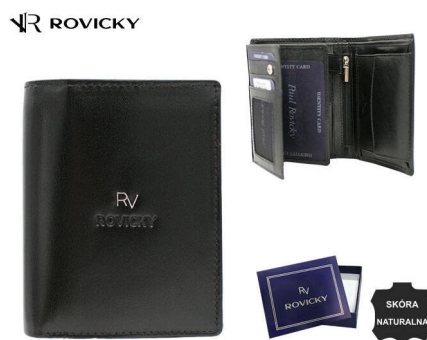

Portfel skórzany RV-7680278-IL-BCA Black

35,00 PLN netto

one size	RV-7680278-IL-BCA-44	5903051214448
----------	----------------------	---------------

Niniejszy e-mail nie stanowi oferty handlowej firmy Cedar sp. z o.o. w świetle prawa a nosi tylko charakter informacyjny. Zastrzegamy sobie prawo do błędów i pomyłek.
Dokument wygenerowany przez IdoSell

Cedar - oferta

Portfel skórzany RV-7680278-IL-L-BCA Black

35,00 PLN netto

one size	RV-7680278-IL-L-BCA-	5903051214431
----------	----------------------	---------------

RV-7680272-IL-BCA Black

35,00 PLN netto

one size	RV-7680272-IL-BCA-44	5903051214424
----------	----------------------	---------------

Portfel skórzany RV-7680272-IL-L-BCA Black

35,00 PLN netto

one size	RV-7680272-IL-L-BCA-	5903051214417
----------	----------------------	---------------