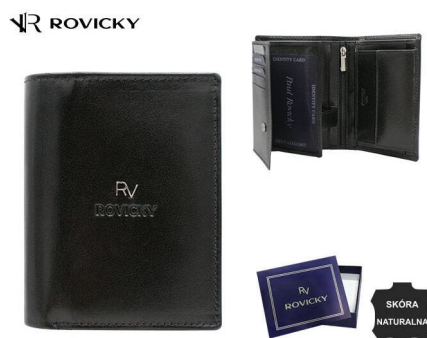

35,00 PLN netto

one size	RV-7680278-5-L-BCA-4	5903051214493
----------	----------------------	---------------

Portfel skórzany RV-75699-9-L-BCA Black

35,00 PLN netto

one size	RV-75699-9-L-BCA-447	5903051214479
----------	----------------------	---------------

Portfel skórzany RV-7680277-BCA Black

35,00 PLN netto

one size	RV-7680277-BCA-4462	5903051214462
----------	---------------------	---------------

Portfel skórzany RV-7680277-L-BCA Black

35,00 PLN netto

one size	RV-7680277-L-BCA-445	5903051214455
----------	----------------------	---------------

Portfel skórzany RV-7680278-IL-BCA Black

35,00 PLN netto

one size	RV-7680278-IL-BCA-44	5903051214448
----------	----------------------	---------------

Niniejszy e-mail nie stanowi oferty handlowej firmy Cedar sp. z o.o. w świetle prawa a nosi tylko charakter informacyjny. Zastrzegamy sobie prawo do błędów i pomyłek.
Dokument wygenerowany przez IdoSell

Cedar - oferta

Portfel skórzany RV-7680278-IL-L-BCA Black

35,00 PLN netto

one size	RV-7680278-IL-L-BCA-	5903051214431
----------	----------------------	---------------

RV-7680272-IL-BCA Black

35,00 PLN netto