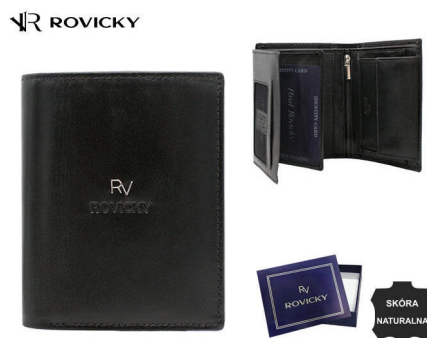

Cedar - oferta

Portfel skórzany RV-7680278-5-BCA Black

35,00 PLN netto

one size	RV-7680278-5-BCA-450	5903051214509
----------	----------------------	---------------

Portfel skórzany RV-7680278-5-L-BCA Black

35,00 PLN netto

one size	RV-7680278-5-L-BCA-4	5903051214493
----------	----------------------	---------------

Portfel skórzany RV-75699-9-L-BCA Black

35,00 PLN netto

one size	RV-75699-9-L-BCA-447	5903051214479
----------	----------------------	---------------

Portfel skórzany RV-7680277-BCA Black

35,00 PLN netto

one size	RV-7680277-BCA-4462	5903051214462
----------	---------------------	---------------

Portfel skórzany RV-7680277-L-BCA Black

35,00 PLN netto

one size	RV-7680277-L-BCA-445	5903051214455
----------	----------------------	---------------