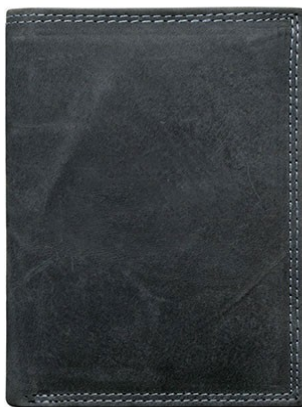

PORTFEL MĘSKI SKÓRZANY  
0720-P-BS-RFID BLACK  
CENA NETTO: 23,00 zł

5903051187667

**4U CAVALDI**Z tyłu dodatkowa  
kieszonka na  
kartęSKÓRA  
NATURALNA

PORTFEL MĘSKI SKÓRZANY  
0800L-P-BS-RFID BLACK  
CENA NETTO: 23,00 zł

5903051187698

**4U CAVALDI**Z tyłu dodatkowa  
kieszonka na  
kartę

PORTFEL MĘSKI SKÓRZANY  
0800-P-BS-RFID BLACK  
CENA NETTO: 23,00 zł

5903051187681

**4U CAVALDI**Z tyłu dodatkowa  
kieszonka na  
kartę

PORTFEL MĘSKI SKÓRZANY  
N4-CHM-NL BLACK  
CENA NETTO: 24,00 zł

5903051029080

SKÓRA  
NATURALNA

PORTFEL MĘSKI SKÓRZANY  
N4-CHM-NL BROWN  
CENA NETTO: 24,00 zł

5903051029097

SKÓRA  
NATURALNA

PORTFEL MĘSKI SKÓRZANY  
N4-CHM-NL COGNAC  
CENA NETTO: 24,00 zł