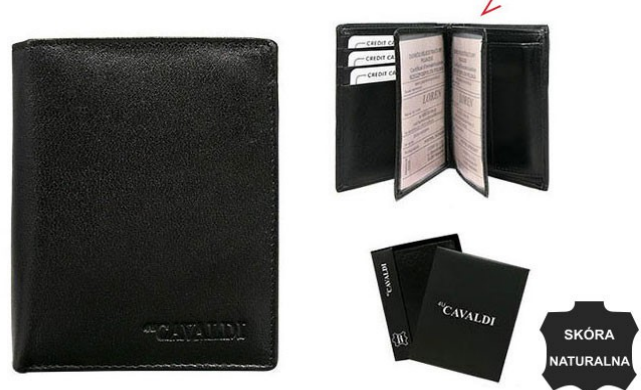

PORTFELE MESKI SKÓRZANY  
0670L-P-BS-RFID BLACK  
CENA NETTO: 23,00 zł

5903051179365

**4U CAVALDI** RFID SECUREZ tyłu dodatkowa  
kieszonka na  
kartęSKÓRA  
NATURALNA

PORTFELE MESKI SKÓRZANY  
0670-P-BS-RFID BLACK  
CENA NETTO: 23,00 zł

5903051179358

**4U CAVALDI** RFID SECUREZ tyłu dodatkowa  
kieszonka na  
kartęSKÓRA  
NATURALNA

PORTFEL MĘSKI SKÓRZANY  
0720L-P-BS-RFID BLACK  
CENA NETTO: 23,00 zł

5903051187674

**4U CAVALDI**Z tyłu dodatkowa  
kieszonka na  
kartęSKÓRA  
NATURALNA

PORTFEL MĘSKI SKÓRZANY  
0720-P-BS-RFID BLACK  
CENA NETTO: 23,00 zł

5903051187667

**4U CAVALDI**Z tyłu dodatkowa  
kieszonka na  
kartęSKÓRA  
NATURALNA

PORTFEL MĘSKI SKÓRZANY  
0800L-P-BS-RFID BLACK  
CENA NETTO: 23,00 zł

5903051187698

**4U CAVALDI**Z tyłu dodatkowa  
kieszonka na  
kartę

PORTFEL MĘSKI SKÓRZANY  
0800-P-BS-RFID BLACK  
CENA NETTO: 23,00 zł

5903051187681

**4U CAVALDI**Z tyłu dodatkowa  
kieszonka na  
kartę