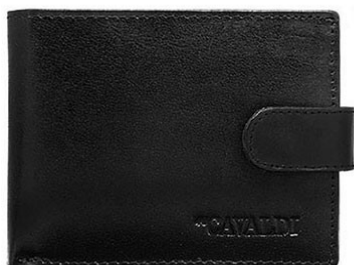

## PORTFELE MESKI SKÓRZANY

0001L-P-BS-RFID BLACK

CENA NETTO: 23,00 zł

5903051179303

**4U CAVALDI** RFID SECUREZ tyłu dodatkowa  
kieszonka na  
kartęSKÓRA  
NATURALNA

## PORTFELE MESKI SKÓRZANY

0001-P-BS-RFID BLACK

CENA NETTO: 23,00 zł

5903051179297

**4U CAVALDI** RFID SECUREZ tyłu dodatkowa  
kieszonka na  
kartęSKÓRA  
NATURALNA

## PORTFELE MESKI SKÓRZANY

0002L-P-BS-RFID BLACK

CENA NETTO: 23,00 zł

5903051179327

**4U CAVALDI** RFID SECUREZ tyłu dodatkowa  
kieszonka na  
kartęSKÓRA  
NATURALNA

## PORTFELE MESKI SKÓRZANY

0002-P-BS-RFID BLACK

CENA NETTO: 23,00 zł

5903051179310

**4U CAVALDI** RFID SECUREZ tyłu dodatkowa  
kieszonka na  
kartęSKÓRA  
NATURALNA