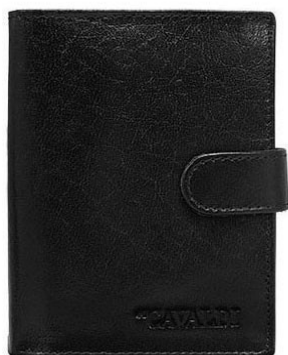

## PORTFELE MESKI SKÓRZANY

0001L-P-BS-RFID BLACK

CENA NETTO: 23,00 zł

5903051179303

**4U CAVALDI** RFID SECUREZ tyłu dodatkowa  
kieszonka na  
kartęSKÓRA  
NATURALNA

## PORTFELE MESKI SKÓRZANY

0001-P-BS-RFID BLACK

CENA NETTO: 23,00 zł

5903051179297

**4U CAVALDI** RFID SECUREZ tyłu dodatkowa  
kieszonka na  
kartęSKÓRA  
NATURALNA

## PORTFELE MESKI SKÓRZANY

0002L-P-BS-RFID BLACK

CENA NETTO: 23,00 zł

5903051179327

**4U CAVALDI** RFID SECUREZ tyłu dodatkowa  
kieszonka na  
kartęSKÓRA  
NATURALNA

## PORTFELE MESKI SKÓRZANY

0002-P-BS-RFID BLACK

CENA NETTO: 23,00 zł

5903051179310

**4U CAVALDI** RFID SECUREZ tyłu dodatkowa  
kieszonka na  
kartęSKÓRA  
NATURALNA