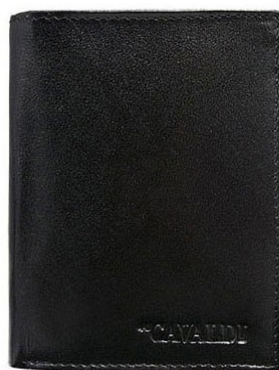

## PORTFELE MESKI SKÓRZANY

0001L-P-BS-RFID BLACK

CENA NETTO: 23,00 zł

5903051179303

**4U CAVALDI** RFID SECUREZ tyłu dodatkowa  
kieszonka na  
kartęSKÓRA  
NATURALNA

## PORTFELE MESKI SKÓRZANY

0001-P-BS-RFID BLACK

CENA NETTO: 23,00 zł

5903051179297

**4U CAVALDI** RFID SECUREZ tyłu dodatkowa  
kieszonka na  
kartęSKÓRA  
NATURALNA

## PORTFELE MESKI SKÓRZANY

0002L-P-BS-RFID BLACK

CENA NETTO: 23,00 zł

5903051179327

**4U CAVALDI** RFID SECUREZ tyłu dodatkowa  
kieszonka na  
kartęSKÓRA  
NATURALNA

## PORTFELE MESKI SKÓRZANY

0002-P-BS-RFID BLACK

CENA NETTO: 23,00 zł

5903051179310

**4U CAVALDI** RFID SECUREZ tyłu dodatkowa  
kieszonka na  
kartęSKÓRA  
NATURALNA