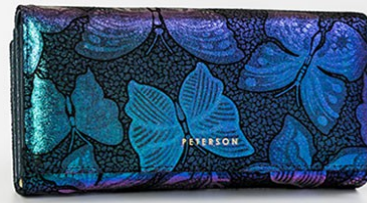

5903051159497

 PETERSON

SKÓRA
NATURALNA

PORTFEL DAMSKI SKÓRZANY
PTN 425214-MD PURPLE
CENA NETTO: 57,00 zł

5903051159480

 PETERSON

SKÓRA
NATURALNA

PORTFEL DAMSKI SKÓRZANY
PTN 42100-ONBF GRAY
CENA NETTO: 76,00 zł

5903051159510

 PETERSON

SKÓRA
NATURALNA

PORTFEL DAMSKI SKÓRZANY
PTN 42100-ONBF SILVER-BLUE
CENA NETTO: 76,00 zł

5903051159503

 PETERSON

SKÓRA
NATURALNA

PORTFEL DAMSKI SKÓRZANY
PTN 42108-ONBF GRAY
CENA NETTO: 58,00 zł

5903051159534

PETERSON

SKÓRA
NATURALNA

PORTFEL DAMSKI SKÓRZANY
PTN 42108-ONBF SILVER-BLUE
CENA NETTO: 58,00 zł

5903051159527

PETERSON

SKÓRA
NATURALNA

PORTFEL DAMSKI SKÓRZANY
PTN 42122-ONBF GRAY
CENA NETTO: 60,00 zł

5903051159558

PETERSON

SKÓRA
NATURALNA

PORTFEL DAMSKI SKÓRZANY
PTN 42122-ONBF SILVER-BLUE
CENA NETTO: 60,00 zł

5903051159541

PETERSON

SKÓRA
NATURALNA

PORTFEL DAMSKI SKÓRZANY
PTN 42123-ONBF GRAY
CENA NETTO: 64,00 zł