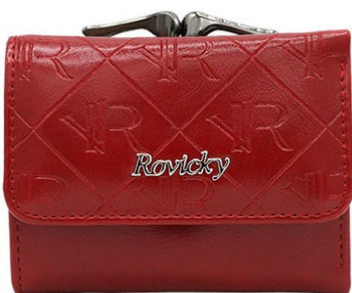

CENA NETTO: 25,00 zł

5903051174711

VR ROVICKY

SKÓRA
NATURALNA

PORTFEL DAMSKI SKÓRA+PU

RPX-32-PMT RED

CENA NETTO: 25,00 zł

5903051174704

VR ROVICKY

SKÓRA
NATURALNA

PORTFEL DAMSKI SKÓRA+PU

RPX-32-PMT WOODROSE

CENA NETTO: 25,00 zł

5903051174728

VR ROVICKY

SKÓRA
NATURALNA