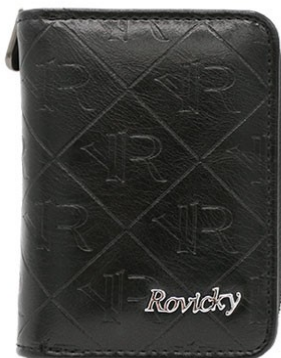

PORTFEL DAMSKI SKÓRA+PU

RPX-33-PMT BLACK

CENA NETTO: 25,00 zł

5903051174742

VR ROVICKY

SKÓRA
NATURALNA

PORTFEL DAMSKI SKÓRA+PU

RPX-33-PMT RED

CENA NETTO: 25,00 zł

5903051174735

VR ROVICKY

SKÓRA
NATURALNA

PORTFEL DAMSKI SKÓRA+PU
RPX-33-PMT WOODROSE
CENA NETTO: 25,00 zł

5903051174759

ROVICKY

PORTFEL DAMSKI PU
GD20-DNM BEIGE
CENA NETTO: 22,00 zł