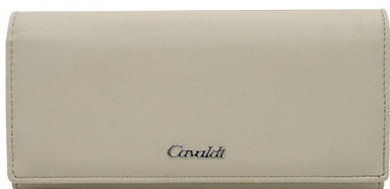

PORTFEL DAMSKI PU
GD22-DNM BEIGE
CENA NETTO: 22,00 zł

5903051127823

4^UCAVALDI