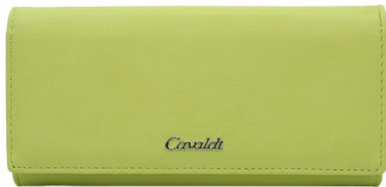

PORTFEL DAMSKI PU
GD27-DNM RED
CENA NETTO: 22,00 zł

5903051128011

4^UCAVALDI

PORTFEL DAMSKI PU
GD27-DNM PINK
CENA NETTO: 22,00 zł

5903051128059

4^UCAVALDI

PORTFEL DAMSKI PU
GD27-DNM MINT
CENA NETTO: 22,00 zł

5903051128042

⁴U CAVALDI

PORTFEL DAMSKI PU
GD27-DNM BEIGE
CENA NETTO: 22,00 zł

5903051128028

⁴U CAVALDI

PORTFEL DAMSKI PU
SF-1814-JM BEIGE
CENA NETTO: 19,00 zł

5903051212574

Milano Design