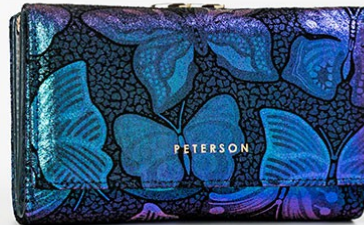

5903051159510

 PETERSON

SKÓRA
NATURALNA

PORTFEL DAMSKI SKÓRZANY
PTN 42100-ONBF SILVER-BLUE
CENA NETTO: 76,00 zł

5903051159503

 PETERSON

SKÓRA
NATURALNA

PORTFEL DAMSKI SKÓRZANY
PTN 42108-ONBF GRAY
CENA NETTO: 58,00 zł

5903051159534

PETERSON

SKÓRA
NATURALNA

PORTFEL DAMSKI SKÓRZANY
PTN 42108-ONBF SILVER-BLUE
CENA NETTO: 58,00 zł

5903051159527

PETERSON

SKÓRA
NATURALNA

PORTFEL DAMSKI SKÓRZANY
PTN 42122-ONBF GRAY
CENA NETTO: 60,00 zł

5903051159558

PETERSON

SKÓRA
NATURALNA

PORTFEL DAMSKI SKÓRZANY
PTN 42122-ONBF SILVER-BLUE
CENA NETTO: 60,00 zł

5903051159541

PETERSON

SKÓRA
NATURALNA

PORTFEL DAMSKI SKÓRZANY
PTN 42123-ONBF GRAY
CENA NETTO: 64,00 zł

5903051159572

PETERSON

SKÓRA
NATURALNA

PORTFEL DAMSKI SKÓRZANY
PTN 42123-ONBF SILVER-BLUE
CENA NETTO: 64,00 zł

5903051159565

PETERSON

SKÓRA
NATURALNA

PORTFEL DAMSKI SKÓRZANY
PTN 42329-ONBF GRAY
CENA NETTO: 51,00 zł