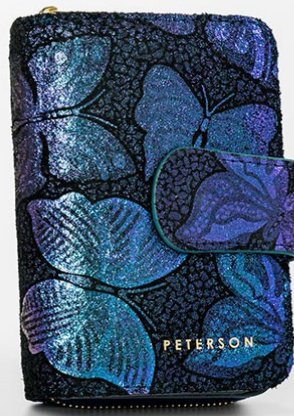

PTN 421431-ONBF GRAY

CENA NETTO: 63,00 zł

5903051159657

SKÓRA
NATURALNA

PORTFEL DAMSKI SKÓRZANY

PTN 421431-ONBF SILVER-BLUE

CENA NETTO: 63,00 zł

5903051159640

SKÓRA
NATURALNA

PORTFEL DAMSKI SKÓRZANY

PTN 423229-ONBF GRAY

CENA NETTO: 33,00 zł

5903051159671

SKÓRA
NATURALNA

PORTFEL DAMSKI SKÓRZANY

PTN 423229-ONBF SILVER-BLUE

CENA NETTO: 33,00 zł

5903051159664

SKÓRA
NATURALNA

PORTFEL DAMSKI SKÓRZANY

PTN 425214-ONBF GRAY

CENA NETTO: 57,00 zł

5903051159695

SKÓRA
NATURALNA

PORTFEL DAMSKI SKÓRZANY

PTN 425214-ONBF SILVER-BLUE

CENA NETTO: 57,00 zł

5903051159688

SKÓRA
NATURALNA

PORTFEL DAMSKI PU
PTN 001-BH RED
CENA NETTO: 27,00 zł

5903051209284

 PETERSON