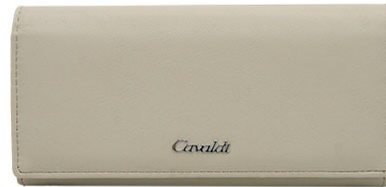

5903051128042

⁴U CAVALDI

PORTFEL DAMSKI PU
GD27-DNM BEIGE
CENA NETTO: 22,00 zł

5903051128028

⁴U CAVALDI

PORTFEL DAMSKI PU
SF-1814-JM BEIGE
CENA NETTO: 19,00 zł

5903051212574

Milano Design

PORTFEL DAMSKI PU
SF-1814-JM NAVY
CENA NETTO: 19,00 zł

5903051212581

Milano Design

PORTFEL DAMSKI PU
SF-1814-JM RED
CENA NETTO: 19,00 zł

5903051212567

Milano Design

PORTFEL DAMSKI PU
SF-1840-JM BEIGE
CENA NETTO: 13,00 zł