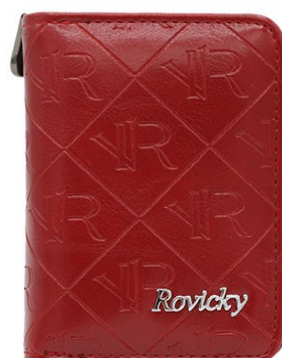

PORTFEL DAMSKI SKÓRA+PU

RPX-33-PMT BLACK

CENA NETTO: 25,00 zł

5903051174742

VR ROVICKY

SKÓRA
NATURALNA

PORTFEL DAMSKI SKÓRA+PU

RPX-33-PMT RED

CENA NETTO: 25,00 zł

5903051174735

VR ROVICKY

SKÓRA
NATURALNA

PORTFEL DAMSKI SKÓRA+PU
RPX-33-PMT WOODROSE
CENA NETTO: 25,00 zł

5903051174759

ROVICKY

PORTFEL DAMSKI PU
GD20-DNM BEIGE
CENA NETTO: 22,00 zł