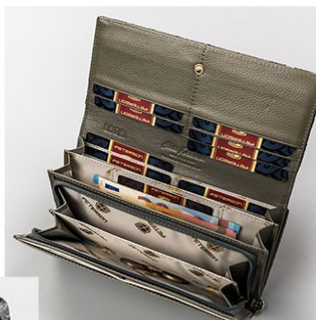

5903051159497

 PETERSON

SKÓRA
NATURALNA

PORTFEL DAMSKI SKÓRZANY
PTN 425214-MD PURPLE
CENA NETTO: 57,00 zł

5903051159480

 PETERSON

SKÓRA
NATURALNA

PORTFEL DAMSKI SKÓRZANY
PTN 42100-ONBF GRAY
CENA NETTO: 76,00 zł

5903051159510

 PETERSON

SKÓRA
NATURALNA

PORTFEL DAMSKI SKÓRZANY
PTN 42100-ONBF SILVER-BLUE
CENA NETTO: 76,00 zł

5903051159503

 PETERSON

SKÓRA
NATURALNA

PORTFEL DAMSKI SKÓRZANY
PTN 42108-ONBF GRAY
CENA NETTO: 58,00 zł