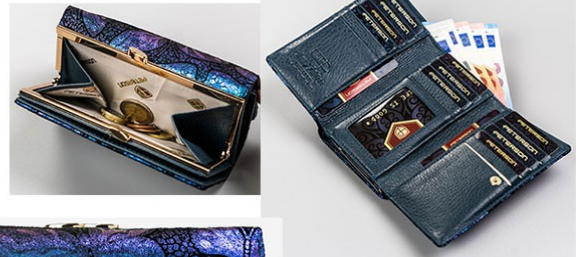

5903051159510

 PETERSON

SKÓRA
NATURALNA

PORTFEL DAMSKI SKÓRZANY
PTN 42100-ONBF SILVER-BLUE
CENA NETTO: 76,00 zł

5903051159503

 PETERSON

SKÓRA
NATURALNA

PORTFEL DAMSKI SKÓRZANY
PTN 42108-ONBF GRAY
CENA NETTO: 58,00 zł

5903051159534

PETERSON

SKÓRA
NATURALNA

PORTFEL DAMSKI SKÓRZANY
PTN 42108-ONBF SILVER-BLUE
CENA NETTO: 58,00 zł

5903051159527

PETERSON

SKÓRA
NATURALNA

PORTFEL DAMSKI SKÓRZANY
PTN 42122-ONBF GRAY
CENA NETTO: 60,00 zł

5903051159558

PETERSON

SKÓRA
NATURALNA

PORTFEL DAMSKI SKÓRZANY
PTN 42122-ONBF SILVER-BLUE
CENA NETTO: 60,00 zł

5903051159541

PETERSON

SKÓRA
NATURALNA

PORTFEL DAMSKI SKÓRZANY
PTN 42123-ONBF GRAY
CENA NETTO: 64,00 zł

5903051159572

PETERSON

SKÓRA
NATURALNA

PORTFEL DAMSKI SKÓRZANY
PTN 42123-ONBF SILVER-BLUE
CENA NETTO: 64,00 zł

5903051159565

PETERSON

SKÓRA
NATURALNA

PORTFEL DAMSKI SKÓRZANY
PTN 42329-ONBF GRAY
CENA NETTO: 51,00 zł