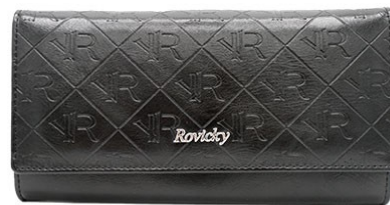

PORTFEL DAMSKI SKÓRA+PU
RPX-20-PMT BLACK
CENA NETTO: 31,00 zł

5903051174599

ROVICKY

PORTFEL DAMSKI SKÓRA+PU
RPX-20-PMT RED
CENA NETTO: 31,00 zł

5903051174582

ROVICKY

PORTFEL DAMSKI SKÓRA+PU
RPX-23-PMT BLACK
CENA NETTO: 29,00 zł

5903051174629

ROVICKY

PORTFEL DAMSKI SKÓRA+PU
RPX-23-PMT RED
CENA NETTO: 29,00 zł

5903051174612

ROVICKY

PORTFEL DAMSKI SKÓRA+PU
RPX-23-PMT WOODROSE
CENA NETTO: 29,00 zł

5903051174636

VR ROVICKY

PORTFEL DAMSKI SKÓRA+PU
RPX-24-PMT BLACK
CENA NETTO: 31,00 zł

5903051174650

VR ROVICKY

PORTFEL DAMSKI SKÓRA+PU
RPX-24-PMT RED
CENA NETTO: 31,00 zł

5903051174643

VR ROVICKY

PORTFEL DAMSKI SKÓRA+PU
RPX-24-PMT WOODROSE
CENA NETTO: 31,00 zł