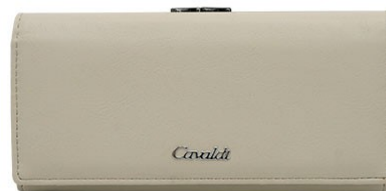

PORTFEL DAMSKI PU
GD24-FO-DNM BEIGE
CENA NETTO: 22,00 zł

5903051127823

^{4U}CAVALDI