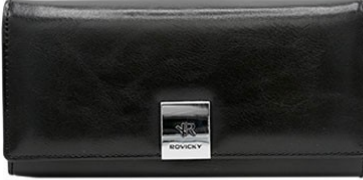

PORTFEL DAMSKI SKÓRA+PU

RPX-27A-3 BLACK

CENA NETTO: 32,00 zł

5903051157998

ROVICKY

SKÓRA
NATURALNA

PORTFEL DAMSKI SKÓRA+PU

RPX-27A-3 RED

CENA NETTO: 32,00 zł

5903051157981

ROVICKY

SKÓRA
NATURALNA

PORTFEL DAMSKI SKÓRA+PU

RPX-20A-4 BLACK

CENA NETTO: 31,00 zł

5903051158018

ROVICKY

SKÓRA
NATURALNA

PORTFEL DAMSKI SKÓRA+PU

RPX-20A-4 RED

CENA NETTO: 31,00 zł

5903051158001

ROVICKY

SKÓRA
NATURALNA