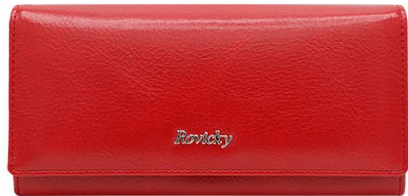

CENA NETTO: 31,00 zł

5903051157837

ROVICKY

SKÓRA
NATURALNA

PORTFEL DAMSKI SKÓRA+PU

RPX-20-ML BLACK

CENA NETTO: 31,00 zł

5903051174797

ROVICKY

SKÓRA
NATURALNA

PORTFEL DAMSKI SKÓRA+PU

RPX-20-ML RED

CENA NETTO: 31,00 zł

5903051174780

ROVICKY

PORTFEL DAMSKI SKÓRA+PU