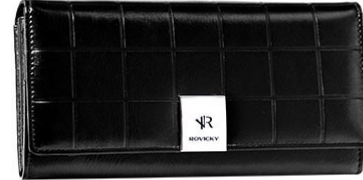

PORTFEL DAMSKI SKÓRA+PU

RPX-23-3 RED

CENA NETTO: 28,00 zł

5903051157943

VR ROVICKY

PORTFEL DAMSKI SKÓRA+PU

RPX-24A-3 BLACK

CENA NETTO: 32,00 zł

5903051157974

VR ROVICKY

PORTFEL DAMSKI SKÓRA+PU

RPX-24A-3 RED

CENA NETTO: 32,00 zł

5903051157967

ROVICKY

SKÓRA
NATURALNA

PORTFEL DAMSKI SKÓRA+PU

RPX-27A-3 BLACK

CENA NETTO: 32,00 zł

5903051157998

ROVICKY

SKÓRA
NATURALNA

PORTFEL DAMSKI SKÓRA+PU

RPX-27A-3 RED