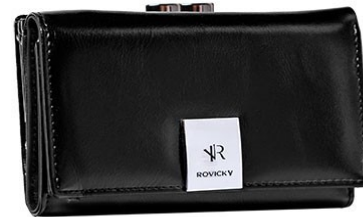

CENA NETTO: 32,00 zł

5903051157981

ROVICKY

SKÓRA
NATURALNA

PORTFEL DAMSKI SKÓRA+PU

RPX-20A-4 BLACK

CENA NETTO: 31,00 zł

5903051158018

ROVICKY

SKÓRA
NATURALNA

PORTFEL DAMSKI SKÓRA+PU

RPX-20A-4 RED

CENA NETTO: 31,00 zł

5903051158001

ROVICKY

SKÓRA
NATURALNA

PORTFEL DAMSKI SKÓRA+PU

RPX-23-4 BLACK

CENA NETTO: 28,00 zł

5903051158032

ROVICKY

SKÓRA
NATURALNA

PORTFEL DAMSKI SKÓRA+PU

RPX-23-4 RED