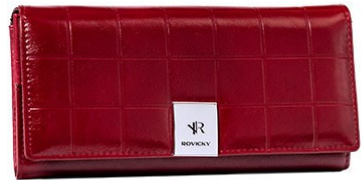

PORTFEL DAMSKI SKÓRA+PU

RPX-27A-3 BLACK

CENA NETTO: 32,00 zł

5903051157998

ROVICKY

SKÓRA
NATURALNA

PORTFEL DAMSKI SKÓRA+PU

RPX-27A-3 RED

CENA NETTO: 32,00 zł

5903051157981

ROVICKY

SKÓRA
NATURALNA

PORTFEL DAMSKI SKÓRA+PU

RPX-20A-4 BLACK

CENA NETTO: 31,00 zł

5903051158018