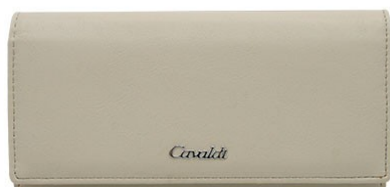

PORTFEL DAMSKI PU
GD22-DNM BEIGE
CENA NETTO: 22,00 zł

5903051127823

4^UCAVALDI