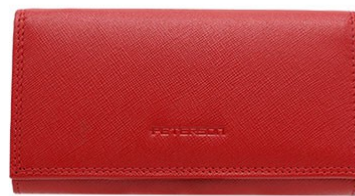

PORTFEL SKÓRZANY
PTN RD-02-GCLS RED
CENA NETTO: 44,00 zł

5903051191107

 **PETERSON**

**SKÓRA
NATURALNA**

PORTFEL SKÓRZANY
PTN RD-07-GCLS RED
CENA NETTO: 42,00 zł

5903051191114

 **PETERSON**

**SKÓRA
NATURALNA**

PORTFEL SKÓRZANY
PTN RD-08-GCLS RED
CENA NETTO: 42,00 zł

5903051191121

 PETERSON

SKÓRA
NATURALNA

PORTFEL SKÓRZANY
PTN RD-12-GCLS RED
CENA NETTO: 47,00 zł

5903051191138

 PETERSON

SKÓRA
NATURALNA