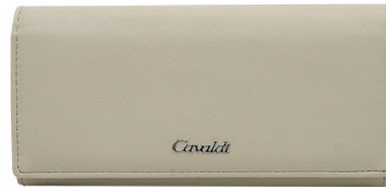

PORTFEL DAMSKI PU
GD22-DNM RED
CENA NETTO: 22,00 zł

5903051127816

^{4U}CAVALDI

PORTFEL DAMSKI PU
GD24-DNM BEIGE
CENA NETTO: 22,00 zł

5903051127922

^{4U}CAVALDI

PORTFEL DAMSKI PU
GD24-DNM MINT
CENA NETTO: 22,00 zł