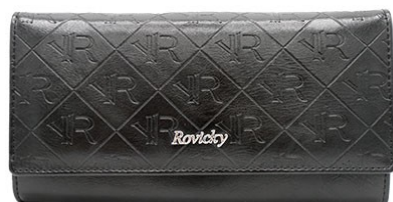

CENA NETTO: 31,00 zł

5903051174582

ROVICKY

SKÓRA
NATURALNA

PORTFEL DAMSKI SKÓRA+PU
RPX-20-PMT WOODROSE
CENA NETTO: 31,00 zł

5903051174605

VR ROVICKY

PORTFEL DAMSKI SKÓRA+PU
RPX-23-PMT BLACK
CENA NETTO: 31,00 zł

5903051174629

VR ROVICKY

PORTFEL DAMSKI SKÓRA+PU
RPX-23-PMT RED
CENA NETTO: 31,00 zł

5903051174612

VR ROVICKY

PORTFEL DAMSKI SKÓRA+PU
RPX-23-PMT WOODROSE
CENA NETTO: 31,00 zł

5903051174636

VR ROVICKY

PORTFEL DAMSKI SKÓRA+PU
RPX-24-PMT BLACK
CENA NETTO: 31,00 zł

5903051174650

VR ROVICKY

PORTFEL DAMSKI SKÓRA+PU
RPX-24-PMT RED
CENA NETTO: 31,00 zł

5903051174643

VR ROVICKY

PORTFEL DAMSKI SKÓRA+PU

RPX-24-PMT WOODROSE

CENA NETTO: 31,00 zł

5903051174667

ROVICKY

SKÓRA
NATURALNA

PORTFEL DAMSKI SKÓRA+PU

RPX-33-PMT BLACK

CENA NETTO: 25,00 zł

5903051174742