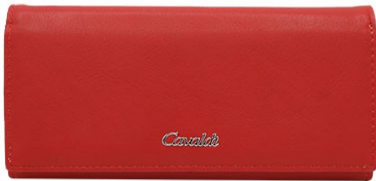

PORTFEL DAMSKI PU
GD22-DNM RED
CENA NETTO: 22,00 zł

5903051127816

^{4U}CAVALDI