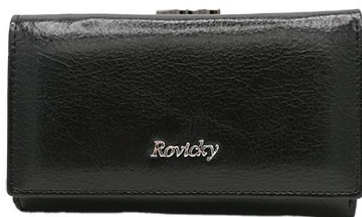

CENA NETTO: 31,00 zł

5903051157837

ROVICKY

SKÓRA
NATURALNA

PORTFEL DAMSKI SKÓRA+PU

RPX-20-ML BLACK

CENA NETTO: 31,00 zł

5903051174797

ROVICKY

SKÓRA
NATURALNA

PORTFEL DAMSKI SKÓRA+PU

RPX-20-ML RED

CENA NETTO: 31,00 zł

5903051174780

ROVICKY

PORTFEL DAMSKI SKÓRA+PU

RPX-20-ML WOODROSE

CENA NETTO: 31,00 zł

5903051174803

ROVICKY

PORTFEL DAMSKI SKÓRA+PU

RPX-23-ML BLACK

CENA NETTO: 31,00 zł

5903051174287

ROVICKY

PORTFEL DAMSKI SKÓRA+PU

RPX-23-ML RED

CENA NETTO: 31,00 zł

5903051174810

ROVICKY

PORTFEL DAMSKI SKÓRA+PU

RPX-23-ML WOODROSE