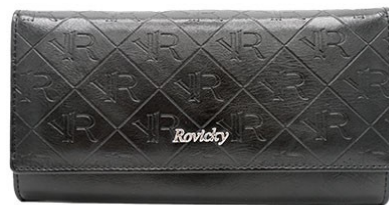

PORTFEL DAMSKI SKÓRA+PU

RPX-23-PMT RED

CENA NETTO: 29,00 zł

5903051174612

VR ROVICKY

SKÓRA
NATURALNA

PORTFEL DAMSKI SKÓRA+PU

RPX-23-PMT WOODROSE

CENA NETTO: 29,00 zł

5903051174636

VR ROVICKY

SKÓRA
NATURALNA

PORTFEL DAMSKI SKÓRA+PU

RPX-24-PMT BLACK

CENA NETTO: 31,00 zł

5903051174650

VR ROVICKY

SKÓRA
NATURALNA

PORTFEL DAMSKI SKÓRA+PU

RPX-24-PMT RED

CENA NETTO: 31,00 zł

5903051174643

VR ROVICKY

SKÓRA
NATURALNA