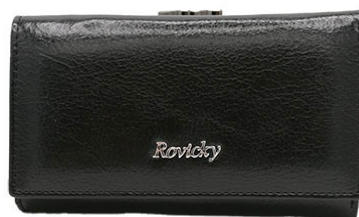

PORTFEL DAMSKI SKÓRA+PU

RPX-20-ML BLACK

CENA NETTO: 31,00 zł

5903051174797

VR ROVICKY

PORTFEL DAMSKI SKÓRA+PU

RPX-20-ML RED

CENA NETTO: 31,00 zł

5903051174780

VR ROVICKY

PORTFEL DAMSKI SKÓRA+PU

RPX-20-ML WOODROSE

CENA NETTO: 31,00 zł

5903051174803

VR ROVICKY

PORTFEL DAMSKI SKÓRA+PU

RPX-23-ML BLACK

CENA NETTO: 29,00 zł

5903051174287

VR ROVICKY

PORTFEL DAMSKI SKÓRA+PU

RPX-23-ML RED

CENA NETTO: 29,00 zł

5903051174810