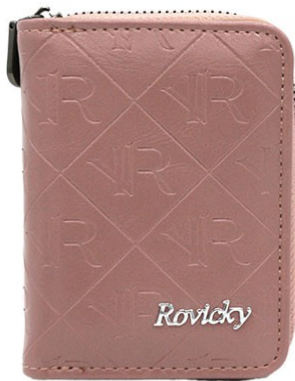

CENA NETTO: 25,00 zł

5903051174742

ROVICKY

SKÓRA
NATURALNA

PORTFEL DAMSKI SKÓRA+PU

RPX-33-PMT RED

CENA NETTO: 25,00 zł

5903051174735

ROVICKY

SKÓRA
NATURALNA

PORTFEL DAMSKI SKÓRA+PU

RPX-33-PMT WOODROSE

CENA NETTO: 25,00 zł

5903051174759

ROVICKY

SKÓRA
NATURALNA

PORTFEL DAMSKI PU

HYYT-S1063 BLACK

CENA NETTO: 33,00 zł

5903051152467

PETERSON

PORTFEL DAMSKI PU

HYYT-SW002 BLACK

CENA NETTO: 33,00 zł