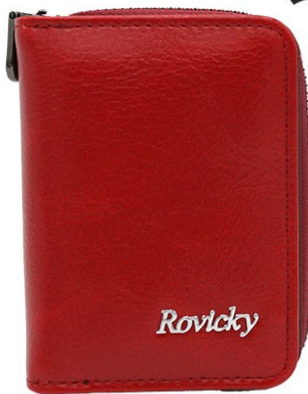

PORTFEL DAMSKI SKÓRA+PU

RPX-33-ML RED

CENA NETTO: 25,00 zł

5903051174933

ROVICKY