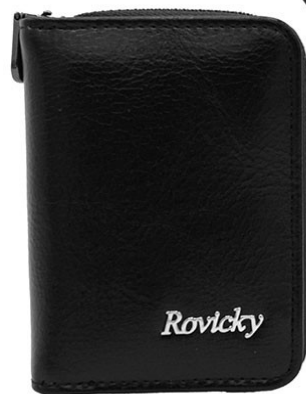

ROVICKY

PORTFEL DAMSKI SKÓRA+PU

RPX-33-ML BLACK

CENA NETTO: 25,00 zł

5903051174940

ROVICKY

PORTFEL DAMSKI SKÓRA+PU

RPX-33-ML RED