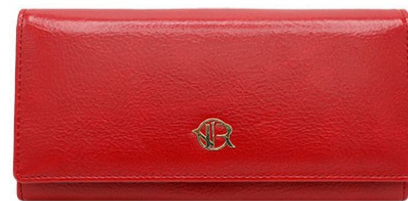

ROVICKY

PORTFEL DAMSKI SKÓRA+PU

RPX-27A-4 RED

CENA NETTO: 32,00 zł

5903051158063

ROVICKY

PORTFEL DAMSKI SKÓRA+PU

RPX-20A-ML BLACK

CENA NETTO: 32,00 zł

5903051157844

ROVICKY

PORTFEL DAMSKI SKÓRA+PU

RPX-20A-ML RED

CENA NETTO: 32,00 zł

5903051157837

ROVICKY

PORTFEL DAMSKI SKÓRA+PU

RPX-20-ML BLACK

CENA NETTO: 31,00 zł

5903051174797

VR ROVICKY

PORTFEL DAMSKI SKÓRA+PU

RPX-20-ML RED

CENA NETTO: 31,00 zł