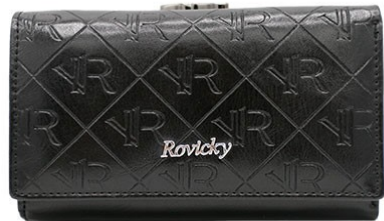

PORTFEL DAMSKI SKÓRA+PU

RPX-20-PMT BLACK

CENA NETTO: 31,00 zł

5903051174599

ROVICKY

PORTFEL DAMSKI SKÓRA+PU

RPX-20-PMT RED

CENA NETTO: 31,00 zł

5903051174582

ROVICKY

PORTFEL DAMSKI SKÓRA+PU

RPX-23-PMT BLACK

CENA NETTO: 29,00 zł

5903051174629

VR ROVICKY

SKÓRA
NATURALNA

PORTFEL DAMSKI SKÓRA+PU

RPX-23-PMT RED

CENA NETTO: 29,00 zł

5903051174612

VR ROVICKY

SKÓRA
NATURALNA

PORTFEL DAMSKI SKÓRA+PU

RPX-23-PMT WOODROSE