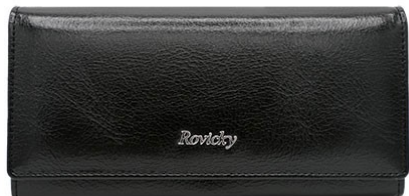

ROVICKY

PORTFEL DAMSKI SKÓRA+PU

RPX-27A-4 RED

CENA NETTO: 32,00 zł

5903051158063

ROVICKY

PORTFEL DAMSKI SKÓRA+PU

RPX-20A-ML BLACK

CENA NETTO: 32,00 zł

5903051157844

ROVICKY

PORTFEL DAMSKI SKÓRA+PU

RPX-20A-ML RED

CENA NETTO: 32,00 zł

5903051157837

ROVICKY

PORTFEL DAMSKI SKÓRA+PU

RPX-20-ML BLACK

CENA NETTO: 31,00 zł

5903051174797

VR ROVICKY

PORTFEL DAMSKI SKÓRA+PU

RPX-20-ML RED

CENA NETTO: 31,00 zł