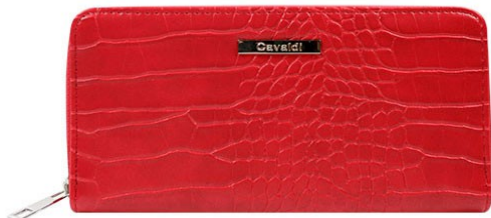

5903051157202

4^UCAVALDI

PORTFEL DAMSKI PU
CHWJ-09-4979 RED
CENA NETTO: 15,50 zł

5903051024979

4^UCAVALDI

PORTFEL DAMSKI PU
CHWJ-09-4986 RED
CENA NETTO: 15,50 zł

5903051024986

4^UCAVALDI