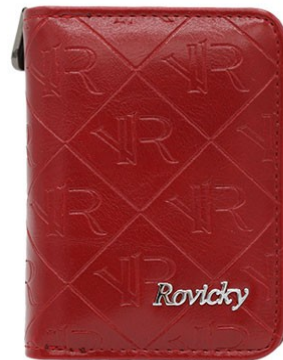

CENA NETTO: 25,00 zł

5903051174742

ROVICKY

SKÓRA
NATURALNA

PORTFEL DAMSKI SKÓRA+PU

RPX-33-PMT RED

CENA NETTO: 25,00 zł

5903051174735

ROVICKY

SKÓRA
NATURALNA

PORTFEL DAMSKI SKÓRA+PU

RPX-33-PMT WOODROSE

CENA NETTO: 25,00 zł

5903051174759

ROVICKY

SKÓRA
NATURALNA

PORTFEL DAMSKI PU

HYYT-S1063 BLACK

CENA NETTO: 33,00 zł

5903051152467

PETERSON

PORTFEL DAMSKI PU

HYYT-SW002 BLACK

CENA NETTO: 33,00 zł