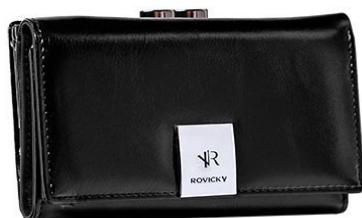

ROVICKY

SKÓRA
NATURALNA

PORTFEL DAMSKI SKÓRA+PU

RPX-20A-4 BLACK

CENA NETTO: 32,00 zł

5903051158018

ROVICKY

SKÓRA
NATURALNA

PORTFEL DAMSKI SKÓRA+PU

RPX-20A-4 RED

CENA NETTO: 32,00 zł

5903051158001

ROVICKY

SKÓRA
NATURALNA

PORTFEL DAMSKI SKÓRA+PU

RPX-23-4 BLACK

CENA NETTO: 29,00 zł

5903051158032

ROVICKY

SKÓRA
NATURALNA

PORTFEL DAMSKI SKÓRA+PU

RPX-23-4 RED

CENA NETTO: 29,00 zł

5903051158025