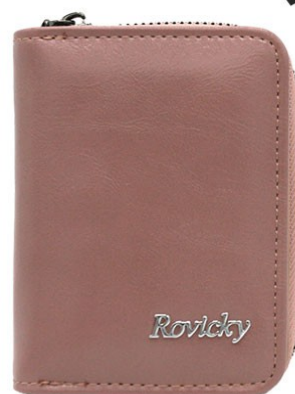

ROVICKY

PORTFEL DAMSKI SKÓRA+PU

RPX-33-ML BLACK

CENA NETTO: 25,00 zł

5903051174940

ROVICKY

PORTFEL DAMSKI SKÓRA+PU

RPX-33-ML RED

CENA NETTO: 25,00 zł

5903051174933

ROVICKY

PORTFEL DAMSKI SKÓRA+PU

RPX-33-ML WOODROSE

CENA NETTO: 25,00 zł

5903051174957

ROVICKY

PORTFEL DAMSKI SKÓRA+PU

RPX-20-PMT BLACK

CENA NETTO: 31,00 zł

5903051174599

ROVICKY

PORTFEL DAMSKI SKÓRA+PU

RPX-20-PMT RED

CENA NETTO: 31,00 zł