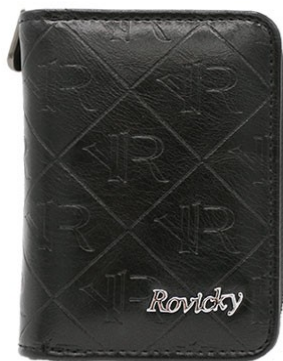

VR ROVICKY

SKÓRA
NATURALNA

PORTFEL DAMSKI SKÓRA+PU

RPX-24-PMT RED

CENA NETTO: 31,00 zł

5903051174643

VR ROVICKY

SKÓRA
NATURALNA

PORTFEL DAMSKI SKÓRA+PU

RPX-24-PMT WOODROSE

CENA NETTO: 31,00 zł

5903051174667

VR ROVICKY

SKÓRA
NATURALNA

PORTFEL DAMSKI SKÓRA+PU

RPX-33-PMT BLACK

CENA NETTO: 25,00 zł

5903051174742

ROVICKY

SKÓRA
NATURALNA

PORTFEL DAMSKI SKÓRA+PU

RPX-33-PMT RED

CENA NETTO: 25,00 zł

5903051174735