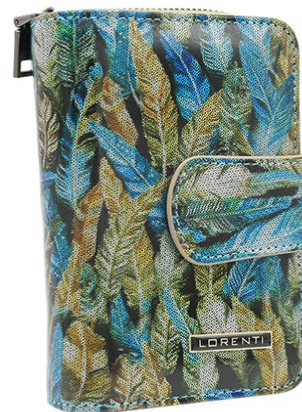

CENA NETTO: 49,00 zł

5903051072918

Lorenti RFID SECURE

PORTFEL DAMSKI SKÓRZANY

76115-HYM GREEN

CENA NETTO: 52,00 zł

5903051073137

Lorenti RFID SECURE