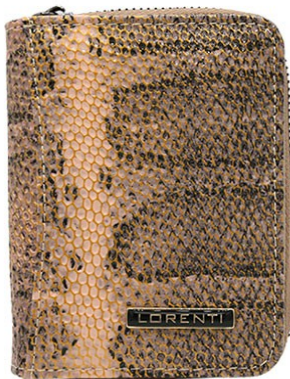

PORTFEL DAMSKI SKÓRZANY

5157-SK SALMON

CENA NETTO: 29,00 zł

5903051175022

LORENTI