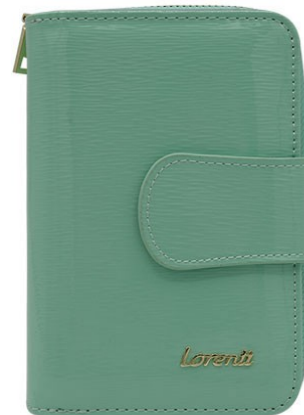

5903051121340

LORENTI

PORTFEL DAMSKI SKÓRZANY
76115-SH BLUE
CENA NETTO: 50,00 zł

5903051176562

LORENTI

PORTFEL DAMSKI SKÓRZANY
76115-SH MINT
CENA NETTO: 50,00 zł

5903051176593

LORENTI

PORTFEL DAMSKI SKÓRZANY
76115-SH-NAPIS GREEN
CENA NETTO: 50,00 zł

5903051176579

Lorenti RFID SECURE

PORTFEL DAMSKI SKÓRZANY
76115-SH PURPLE
CENA NETTO: 50,00 zł

5903051176609

LORENTI

PORTFEL DAMSKI SKÓRZANY