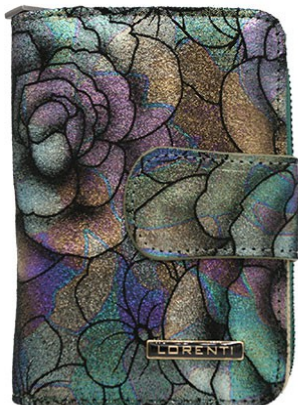

PORTFEL DAMSKI SKÓRZANY

76115-MD GREEN

CENA NETTO: 48,00 zł

5903051176463

LORENTI

SKÓRA
NATURALNA

PORTFEL DAMSKI SKÓRZANY

76115-MD PURPLE

CENA NETTO: 48,00 zł

5903051176456

LORENTI

SKÓRA
NATURALNA

PORTFEL DAMSKI SKÓRZANY

5157-ONBF BLUE

CENA NETTO: 31,00 zł

5903051176524

LORENTI

SKÓRA
NATURALNA

PORTFEL DAMSKI SKÓRZANY

5157-ONBF GRAY

CENA NETTO: 31,00 zł

5903051176531

LORENTI

SKÓRA
NATURALNA