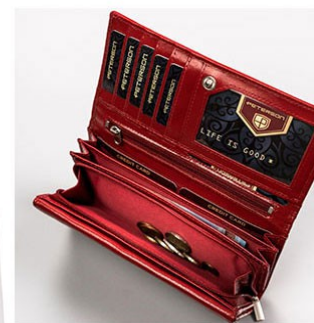

PTN RD-32-GCL BLACK

CENA NETTO: 44,00 zł

5903051158834

PORTFEL DAMSKI SKÓRZANY

PTN RD-32-GCL RED

CENA NETTO: 44,00 zł

5903051158827

PORTFEL DAMSKI SKÓRZANY

PTN RD-32-GCL MAGENTA

CENA NETTO: 44,00 zł

5903051188817

PORTFEL DAMSKI SKÓRZANY

PTN RD-42-GCL BLACK

CENA NETTO: 38,00 zł

5903051158872

PORTFEL DAMSKI SKÓRZANY