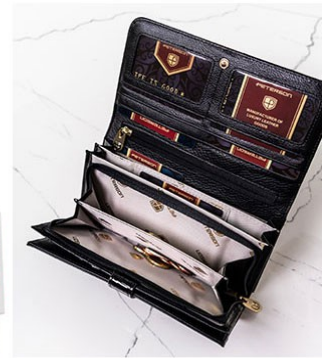

PTN 42329-SH BLACK

CENA NETTO: 54,00 zł

5903051159893

**PORTFEL DAMSKI SKÓRZANY**

PTN 42329-SH RED

CENA NETTO: 54,00 zł

5903051159886

 **PETERSON**SKÓRA  
NATURALNA**PORTFEL DAMSKI SKÓRZANY**

PTN 421077-SH BLACK+RED

CENA NETTO: 82,00 zł

5903051159930

 **PETERSON**SKÓRA  
NATURALNA**PORTFEL DAMSKI SKÓRZANY**

PTN 421077-SH RED+BLACK

CENA NETTO: 82,00 zł

5903051159923

 **PETERSON**SKÓRA  
NATURALNA**PORTFEL DAMSKI SKÓRZANY**