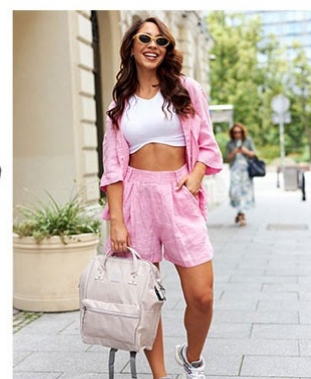

WYMIARY:
szerokość: 27cm
wysokość: 40cm
głębokość: 17cm

PLECAK HIMAWARI
1881-35
CENA NETTO: 75,03 zł

6972821265200