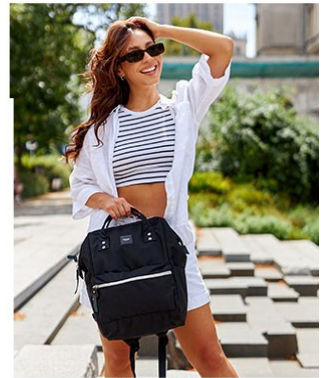

Himawari

WYMIARY:
szerokość: 27cm
wysokość: 40cm
głębokość: 17cm

PLECAK HIMAWARI
1881-07
CENA NETTO: 75,03 zł

6972821262490