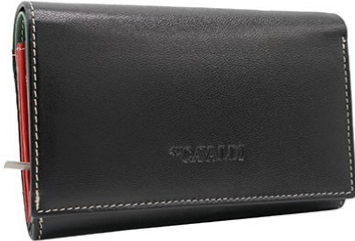

RD-21-GCL WOODROSE

CENA NETTO: 33,00 zł

5903051110849

4U CAVALDI RFID SECURE

SKÓRA
NATURALNA

PORTFEL DAMSKI SKÓRZANY

RD-22-GCL BLACK

CENA NETTO: 34,00 zł

5903051110870

4U CAVALDI RFID SECURE

SKÓRA
NATURALNA

PORTFEL DAMSKI SKÓRZANY

RD-22-GCL BLACK-MULTI

CENA NETTO: 34,00 zł

5903051110955

4U CAVALDI RFID SECURE

SKÓRA
NATURALNA

PORTFEL DAMSKI SKÓRZANY
RD-22-GCL BLACK MULTI2
CENA NETTO: 34,00 zł

5903051186165

4U CAVALDI RFID SECURESKÓRA
NATURALNA

PORTFEL DAMSKI SKÓRZANY
RD-22-GCL RED
CENA NETTO: 34,00 zł

5903051110900