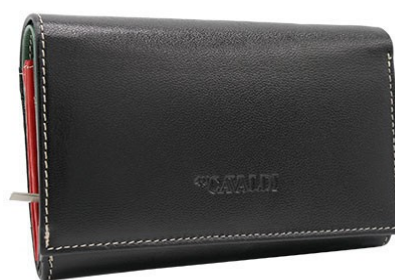

RD-21-GCL WOODROSE

CENA NETTO: 33,00 zł

5903051110849

4U CAVALDI RFID SECURE

SKÓRA
NATURALNA

PORTFEL DAMSKI SKÓRZANY

RD-22-GCL BLACK

CENA NETTO: 34,00 zł

5903051110870

4U CAVALDI RFID SECURE

SKÓRA
NATURALNA

PORTFEL DAMSKI SKÓRZANY

RD-22-GCL BLACK-MULTI

CENA NETTO: 34,00 zł

5903051110955

4U CAVALDI RFID SECURE

SKÓRA
NATURALNA

PORTFEL DAMSKI SKÓRZANY
RD-22-GCL BLACK MULTI2
CENA NETTO: 34,00 zł

5903051186165

4U CAVALDI RFID SECURESKÓRA
NATURALNA

PORTFEL DAMSKI SKÓRZANY
RD-22-GCL RED
CENA NETTO: 34,00 zł

5903051110900