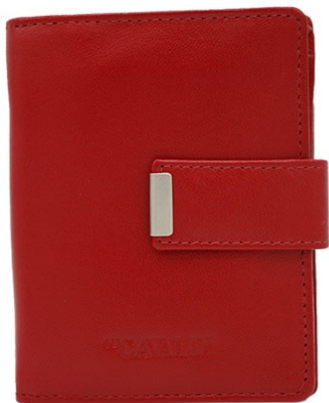

5903051198861

4U CAVALDISKÓRA
NATURALNA

PORTFEL DAMSKI SKÓRZANY
RD-44-GCL RED
CENA NETTO: 33,00 zł

5903051198878

4U CAVALDISKÓRA
NATURALNA

PORTFEL DAMSKI SKÓRZANY
RD-45-GCL BLACK
CENA NETTO: 31,00 zł

5903051204555

4U CAVALDI RFID SECURESKÓRA
NATURALNA

PORTFEL DAMSKI SKÓRZANY

RD-45-GCL RED

CENA NETTO: 31,00 zł

5903051204548

4U CAVALDI

PORTFEL DAMSKI SKÓRZANY

RD-AN01-GCL BLACK

CENA NETTO: 27,00 zł

5903051197765

4U CAVALDI RFID SECURE

PORTFEL DAMSKI SKÓRZANY

RD-AN01-GCL RED

CENA NETTO: 27,00 zł

5903051197772

4U CAVALDI RFID SECURE