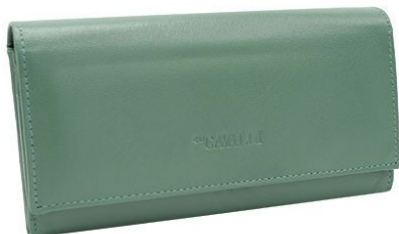

5903051110979

4U CAVALDI RFID SECURESKÓRA
NATURALNA

PORTFEL DAMSKI SKÓRZANY
RD-23-GCL NAVY
CENA NETTO: 34,00 zł

5903051110986

4U CAVALDI RFID SECURESKÓRA
NATURALNA

PORTFEL DAMSKI SKÓRZANY
RD-23-GCL RED
CENA NETTO: 34,00 zł

5903051110993

4U CAVALDI RFID SECURESKÓRA
NATURALNA

PORTFEL DAMSKI SKÓRZANY
RD-23-GCL RED-MULTI
CENA NETTO: 34,00 zł

5903051111037

4U CAVALDI RFID SECURESKÓRA
NATURALNA

PORTFEL DAMSKI SKÓRZANY
RD-23-GCL RED MULTI2
CENA NETTO: 34,00 zł

5903051186172

4U CAVALDI RFID SECURESKÓRA
NATURALNA

PORTFEL DAMSKI SKÓRZANY
RD-23-GCL TURQUOISE
CENA NETTO: 34,00 zł

5903051111013

4U CAVALDI RFID SECURESKÓRA
NATURALNA

PORTFEL DAMSKI SKÓRZANY
RD-23-GCL WOODROSE
CENA NETTO: 34,00 zł