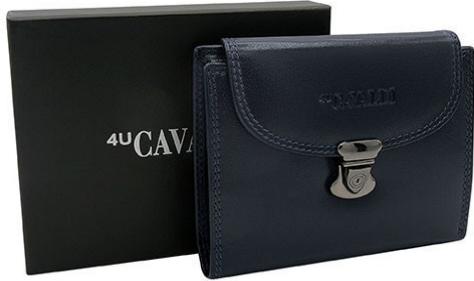

5903051110689

4U CAVALDI RFID SECURE

PORTFEL DAMSKI SKÓRZANY
RD-18-GCL RED MULTI2
CENA NETTO: 30,00 zł

5903051186097

4U CAVALDI RFID SECURE

PORTFEL DAMSKI SKÓRZANY
RD-19-GCL-6382 BLACK
CENA NETTO: 31,00 zł

5903051066382

4U CAVALDI RFID SECURE

PORTFEL DAMSKI SKÓRZANY

RD-19-GCL-6405 NAVY

CENA NETTO: 31,00 zł

5903051066405

4U CAVALDI RFID SECURE

SKÓRA
NATURALNA

PORTFEL DAMSKI SKÓRZANY

RD-19-GCL-6412 RED

CENA NETTO: 31,00 zł

5903051066412

4U CAVALDI RFID SECURE

SKÓRA
NATURALNA

PORTFEL DAMSKI SKÓRZANY

RD-19-GCL BEIGE