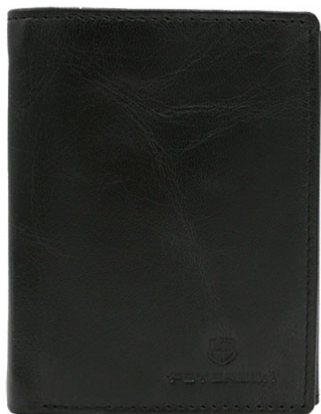

PTN-SET-M-N992-KCS BLACK

CENA NETTO: 42,00 zł

5903051191640

SKÓRA
NATURALNA

ZESTAW SKÓRZANY PORTFEL+BRELOK

PTN SET-M-1542-GVT BLACK

CENA NETTO: 42,00 zł

5903051192241

 **PETERSON**SKÓRA
NATURALNA**ZESTAW SKÓRZANY PORTFEL+BRELOK**

PTN SET-M-1542L-GVT BLACK

CENA NETTO: 42,00 zł

5903051192258

 **PETERSON**SKÓRA
NATURALNA**ZESTAW SKÓRZANY PORTFEL+BRELOK**

PTN SET-M-1549-GVT BLACK