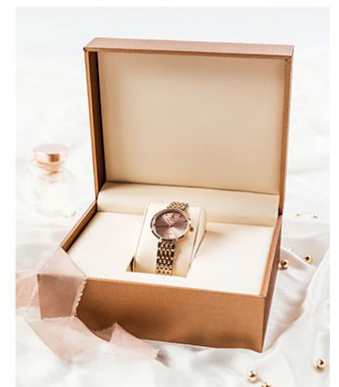

ZEGAREK DAMSKI

PTN ZEGAREK-D-55864

CENA NETTO: 115,00 zł

5903051155864

PETERSON