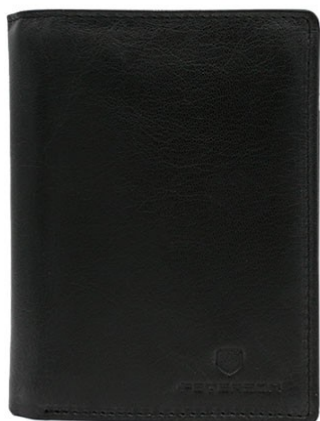

PTN SET-M-N003-GVT BLACK

CENA NETTO: 42,00 zł

5903051192302

 **PETERSON**SKÓRA
NATURALNA**ZESTAW SKÓRZANY PORTFEL+BRELOK**

PTN SET-M-N003L-GVT BLACK

CENA NETTO: 42,00 zł

5903051192319

 **PETERSON**SKÓRA
NATURALNA

ZESTAW SKÓRZANY PORTFEL+BRELOK

PTN SET-M-N4-GVT BLACK

CENA NETTO: 42,00 zł

5903051192203

 **PETERSON**SKÓRA
NATURALNA**ZESTAW SKÓRZANY PORTFEL+BRELOK**

PTN SET-M-N4L-GVT BLACK

CENA NETTO: 42,00 zł

5903051192210