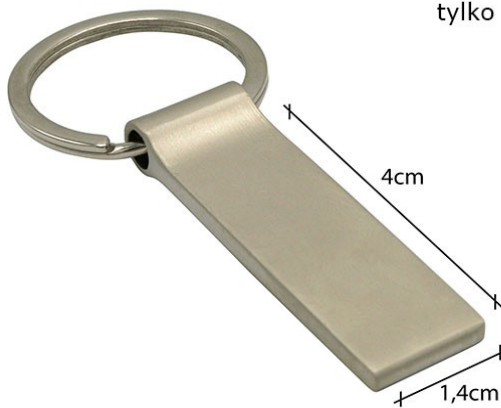

5903051036750

RV ROVICKY

BRELOK+GRAWER

NL-BRELOK-03

CENA NETTO: 3,40 zł

5903051159152

Towar dostępny
tylko z grawerem

BRELOK+GRAWER

NL-BRELOK-04

CENA NETTO: 3,70 zł

5903051159169

Towar dostępny
tylko z grawerem

BRELOK SKÓRZANY (10szt.)

HG010 BLACK

CENA NETTO: 2,50 zł x 10szt. = 25,00 zł

CENA ZA 1 SZT. : 2,50 zł