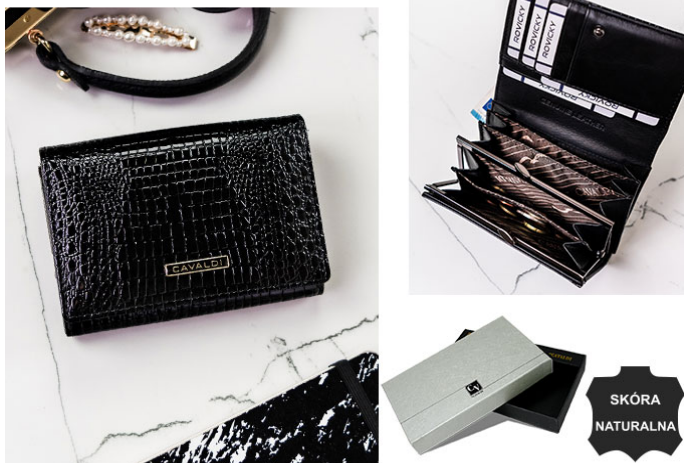

5903051125904

4^UCAVALDI

SKÓRA
NATURALNA

PORTFEL DAMSKI SKÓRZANY

H30-1-RS9 BLACK

CENA NETTO: 42,00 zł

5903051182310

4^UCAVALDI

SKÓRA
NATURALNA

PORTFEL DAMSKI SKÓRZANY

H32-3-RS9 RED

CENA NETTO: 28,00 zł

5903051182358

4^UCAVALDI

SKÓRA
NATURALNA

PORTFEL DAMSKI SKÓRZANY