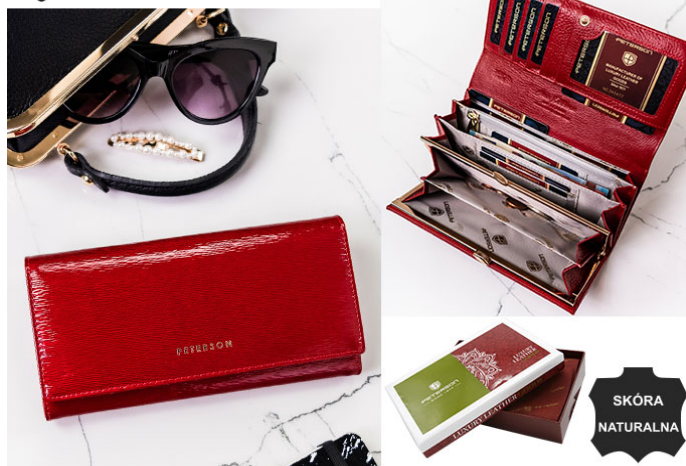

PTN 42108-SH RED

CENA NETTO: 61,00 zł

5903051159824

PETERSON

PORTFEL DAMSKI SKÓRZANY

PTN 42122-SH BLACK

CENA NETTO: 64,00 zł

5903051159855

PETERSON

PORTFEL DAMSKI SKÓRZANY

PTN 42122-SH RED

CENA NETTO: 64,00 zł

5903051159848

PETERSON

PORTFEL DAMSKI SKÓRZANY

PTN 42123-SH BLACK

CENA NETTO: 69,00 zł

5903051159879

PETERSON**PORTFEL DAMSKI SKÓRZANY**

PTN 42123-SH RED

CENA NETTO: 69,00 zł

5903051159862

PETERSON**PORTFEL DAMSKI SKÓRZANY**

PTN 421028-SH BLACK+RED

CENA NETTO: 74,00 zł

5903051159916

PETERSON**PORTFEL DAMSKI SKÓRZANY**

PTN 421028-SH RED+BLACK

CENA NETTO: 74,00 zł

5903051159909

PETERSON**PORTFEL DAMSKI SKÓRZANY**

PTN 423229-SH BLACK