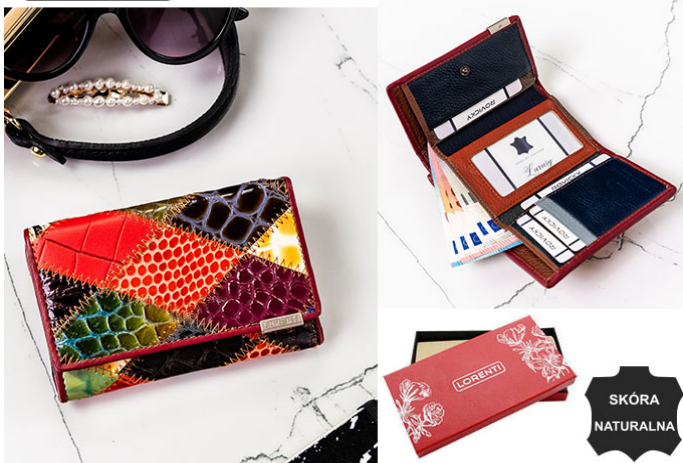

PORTFEL DAMSKI SKÓRZANY

86303 DIAMOND

CENA NETTO: 35,00 zł

5903051178801

LORENTI