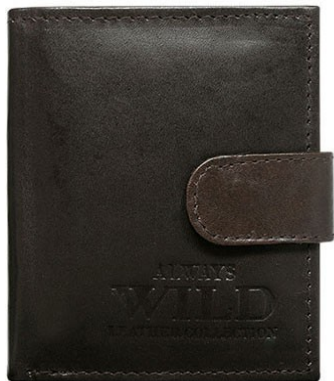

5903051187728

ALWAYS
WILD RFID SECURE
LEATHER COLLECTION

SKÓRA
NATURALNA

PORTFEL MĘSKI SKÓRZANY

00IT-P-SCR D.BROWN

CENA NETTO: 17,00 zł

5903051187735

ALWAYS
WILD RFID
LEATHER COLLECTION SECURESKÓRA
NATURALNA**PORTFEL MĘSKI SKÓRZANY**

N4L-P-SCR BLACK

CENA NETTO: 19,00 zł

5903051187841

ALWAYS
WILD RFID
LEATHER COLLECTION SECUREZ TYŁU DODATKOWA
KIESZONKASKÓRA
NATURALNA**PORTFEL MĘSKI SKÓRZANY**

N4L-P-SCR D.BROWN

CENA NETTO: 19,00 zł

5903051187858

ALWAYS
WILD RFID
LEATHER COLLECTION SECUREZ TYŁU DODATKOWA
KIESZONKASKÓRA
NATURALNA**PORTFEL MĘSKI SKÓRZANY**

N4-P-SCR BLACK

CENA NETTO: 19,00 zł

5903051187827

ALWAYS
WILD RFID
LEATHER COLLECTION SECUREZ TYŁU DODATKOWA
KIESZONKASKÓRA
NATURALNA**PORTFEL MĘSKI SKÓRZANY**

N4-P-SCR D.BROWN

CENA NETTO: 19,00 zł

5903051187834

ALWAYS
WILD RFID
LEATHER COLLECTION SECUREZ TYŁU DODATKOWA
KIESZONKASKÓRA
NATURALNA**PORTFEL MĘSKI SKÓRZANY**

N7L-P-SCR BLACK

CENA NETTO: 19,00 zł

5903051187889