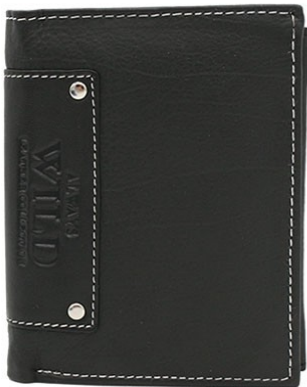

5903051029226

SKÓRA
NATURALNA

PORTFEL DAMSKI SKÓRZANY
N992L-CHM-NL BOX BLACK
CENA NETTO: 25,00 zł

5903051029172

SKÓRA
NATURALNA

PORTFEL DAMSKI SKÓRZANY
N992L-CHM-NL BOX BROWN
CENA NETTO: 25,00 zł

5903051029189

SKÓRA
NATURALNA

PORTFEL DAMSKI SKÓRZANY
N992L-CHM-NL BOX COGNAC
CENA NETTO: 25,00 zł

5903051029196

SKÓRA
NATURALNA

PORTFEL MĘSKI SKÓRZANY
N4L-P-CCD BLACK
CENA NETTO: 24,00 zł

5903051128127

ALWAYS
WILD
LEATHER COLLECTION

SKÓRA
NATURALNA

PORTFEL MĘSKI SKÓRZANY
N4-P-CCD BLACK
CENA NETTO: 24,00 zł

5903051128110

ALWAYS
WILD
LEATHER COLLECTION

SKÓRA
NATURALNA

PORTFEL MĘSKI SKÓRZANY
N992L-P-CCD BLACK
CENA NETTO: 24,00 zł

5903051128141