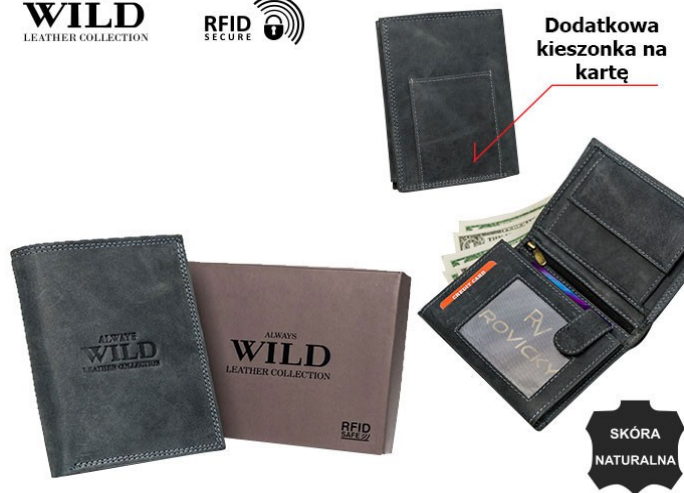

SKÓRA
NATURALNA

PORTFEL MĘSKI SKÓRZANY
N4L-P-CHM BLACK
CENA NETTO: 25,00 zł

5903051071010

SKÓRA
NATURALNA

PORTFEL MĘSKI SKÓRZANY
N4L-P-CHM BROWN
CENA NETTO: 25,00 zł

5903051071027

SKÓRA
NATURALNA

PORTFEL MĘSKI SKÓRZANY
N4L-P-CHM COGNAC
CENA NETTO: 25,00 zł

5903051071034

SKÓRA
NATURALNA

PORTFEL MĘSKI SKÓRZANY

N4-P-CHM BLACK

CENA NETTO: 25,00 zł

5903051070983

ALWAYS
WILD
LEATHER COLLECTION

Dodatkowa kieszonka na kartę

SKÓRA NATURALNA

PORTFEL MĘSKI SKÓRZANY

N4-P-CHM BROWN

CENA NETTO: 25,00 zł

5903051070990

ALWAYS
WILD
LEATHER COLLECTION

Dodatkowa kieszonka na kartę

SKÓRA NATURALNA