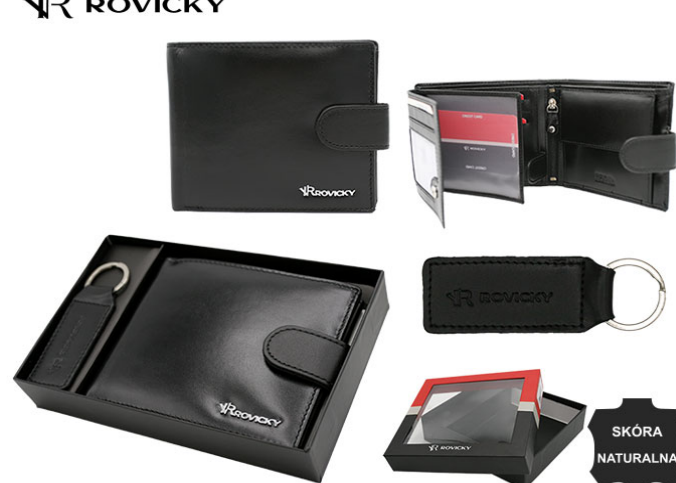

R-SET-M-N992-KCS BLACK

CENA NETTO: 32,00 zł

5903051191725

 **ROVICKY**SKÓRA
NATURALNA**ZESTAW PREZENTOWY ROVICKY**

R-SET-M-N992L-KCS BLACK

CENA NETTO: 32,00 zł

5903051191732

 **ROVICKY**SKÓRA
NATURALNA

ZESTAW SKÓRZANY PORTFEL+BRELOK

R-SET-M-N003L-SBH BLACK

CENA NETTO: 25,00 zł

5903051194658

RV ROVICKY

ZESTAW PU PORTFEL+BRELOK

R-SET-M-N003-PUN BLACK

CENA NETTO: 20,00 zł