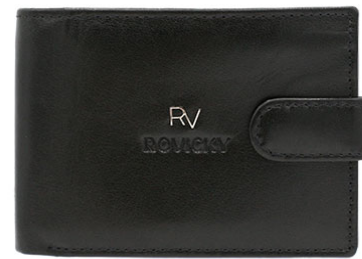

RV-7680278-IL-L-BCA BLACK

CENA NETTO: 35,00 zł

5903051214431

RV ROVICKY

PORTFEL MĘSKI SKÓRZANY
RV-7680286-9-BCA BLACK
CENA NETTO: 35,00 zł

5903051210204

R ROVICKY

PORTFEL MĘSKI SKÓRZANY
RV-7680286-B-BCA BLACK
CENA NETTO: 35,00 zł

5903051214615

R ROVICKY

PORTFEL MĘSKI SKÓRZANY
RV-7680286-BCA BLACK
CENA NETTO: 35,00 zł

5903051210198

R ROVICKY

PORTFEL MĘSKI SKÓRZANY
RV-7680286-L-BCA BLACK
CENA NETTO: 35,00 zł

5903051214608

R ROVICKY

PORTFEL DAMSKI SKÓRZANY
RV-70613-9-BCA BLACK
CENA NETTO: 37,00 zł

5903051210082

R ROVICKY

PORTFEL DAMSKI SKÓRZANY
RV-70613-9-BCA RED
CENA NETTO: 37,00 zł

5903051210075

R ROVICKY

PORTFEL DAMSKI SKÓRZANY

RV-70614-9-BCA BLACK

CENA NETTO: 37,00 zł

5903051210105

ROVICKY

SKÓRA
NATURALNA

PORTFEL DAMSKI SKÓRZANY

RV-70614-9-BCA RED

CENA NETTO: 37,00 zł

5903051210099