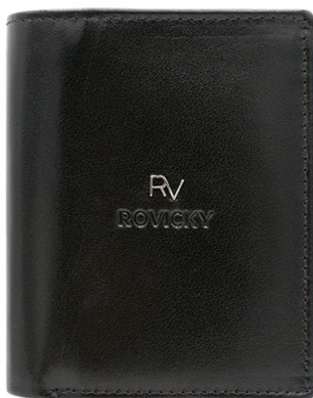

PORTFEL MESKI SKÓRZANY

RV-7680278-9-BCA BLACK

CENA NETTO: 35,00 zł

5903051210181

RV ROVICKY

PORTFEL MESKI SKÓRZANY

RV-7680278-BCA BLACK

CENA NETTO: 35,00 zł

5903051210174

RV ROVICKY

PORTFEL MĘSKI SKÓRZANY

RV-7680278-IL-BCA BLACK

CENA NETTO: 35,00 zł

5903051214448

RV ROVICKY

PORTFEL MĘSKI SKÓRZANY

RV-7680278-IL-L-BCA BLACK

CENA NETTO: 35,00 zł

5903051214431

RV ROVICKY

PORTFEL MĘSKI SKÓRZANY
RV-7680286-9-BCA BLACK
CENA NETTO: 35,00 zł

5903051210204

R ROVICKY

PORTFEL MĘSKI SKÓRZANY
RV-7680286-B-BCA BLACK
CENA NETTO: 35,00 zł