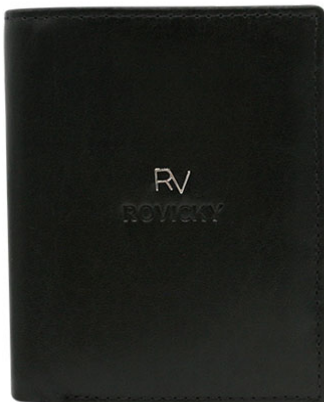

PORTFEL MĘSKI SKÓRZANY
RV-75699-9B-BCA BLACK
CENA NETTO: 35,00 zł

5903051214486

 ROVICKY

PORTFEL MESKI SKÓRZANY
RV-75699-9-BCA BLACK
CENA NETTO: 35,00 zł

5903051210143

 ROVICKY

PORTFEL MĘSKI SKÓRZANY
RV-75699-9-L-BCA BLACK
CENA NETTO: 35,00 zł

5903051214479

 ROVICKY

PORTFEL MESKI SKÓRZANY
RV-75699-BCA BLACK
CENA NETTO: 35,00 zł

5903051210136

 ROVICKY

PORTFEL MĘSKI SKÓRZANY
RV-7680056-9 BCA BLACK
CENA NETTO: 35,00 zł

5903051214523

 ROVICKY

PORTFEL MĘSKI SKÓRZANY
RV-7680056-9-L BCA BLACK
CENA NETTO: 35,00 zł

5903051214516

 ROVICKY

PORTFEL MĘSKI SKÓRZANY
RV-7680272-9-BCA BLACK
CENA NETTO: 35,00 zł

5903051210167

 ROVICKY

PORTFEL MĘSKI SKÓRZANY
RV-7680272-BCA BLACK
CENA NETTO: 35,00 zł

5903051210150

 ROVICKY

PORTFEL MĘSKI SKÓRZANY
RV-7680272-IL-BCA BLACK
CENA NETTO: 35,00 zł

5903051214424

 ROVICKY

PORTFEL MĘSKI SKÓRZANY
RV-7680272-IL-L-BCA BLACK
CENA NETTO: 35,00 zł

5903051214417

 ROVICKY