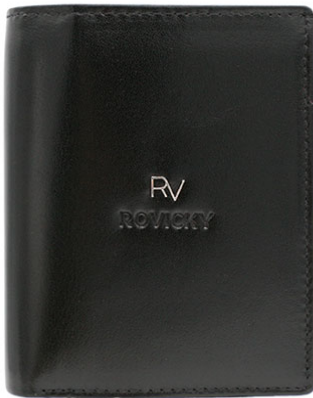

PORTFEL MĘSKI SKÓRZANY
RV-7680056-9-L BCA BLACK
CENA NETTO: 35,00 zł

5903051214516

 ROVICKY

PORTFEL MĘSKI SKÓRZANY
RV-7680272-9-BCA BLACK
CENA NETTO: 35,00 zł

5903051210167

 ROVICKY

PORTFEL MĘSKI SKÓRZANY
RV-7680272-BCA BLACK
CENA NETTO: 35,00 zł

5903051210150

 ROVICKY

PORTFEL MĘSKI SKÓRZANY
RV-7680272-IL-BCA BLACK
CENA NETTO: 35,00 zł

5903051214424

 ROVICKY

PORTFEL MĘSKI SKÓRZANY
RV-7680272-IL-L-BCA BLACK
CENA NETTO: 35,00 zł

5903051214417

 ROVICKY

PORTFEL MĘSKI SKÓRZANY
RV-7680277-BCA BLACK
CENA NETTO: 35,00 zł

5903051214462

 ROVICKY

PORTFEL MĘSKI SKÓRZANY
RV-7680277-L-BCA BLACK
CENA NETTO: 35,00 zł

5903051214455

 ROVICKY

PORTFEL MĘSKI SKÓRZANY

RV-7680278-5-BCA BLACK

CENA NETTO: 35,00 zł

5903051214509

RV ROVICKY

PORTFEL MĘSKI SKÓRZANY

RV-7680278-5-L-BCA BLACK

CENA NETTO: 35,00 zł

5903051214493

RV ROVICKY