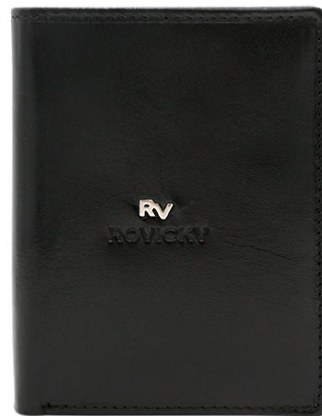

PORTFEL MĘSKI SKÓRZANY
RV-75699-9B-BCA BLACK
CENA NETTO: 35,00 zł

5903051214486

 ROVICKY

PORTFEL MESKI SKÓRZANY
RV-75699-9-BCA BLACK
CENA NETTO: 35,00 zł

5903051210143

 ROVICKY

PORTFEL MĘSKI SKÓRZANY
RV-75699-9-L-BCA BLACK
CENA NETTO: 35,00 zł

5903051214479

 ROVICKY

PORTFEL MESKI SKÓRZANY
RV-75699-BCA BLACK
CENA NETTO: 35,00 zł

5903051210136

 ROVICKY

PORTFEL MĘSKI SKÓRZANY
RV-7680056-9 BCA BLACK
CENA NETTO: 35,00 zł

5903051214523

 ROVICKY

PORTFEL MĘSKI SKÓRZANY
RV-7680056-9-L BCA BLACK
CENA NETTO: 35,00 zł

5903051214516

 ROVICKY

PORTFEL MĘSKI SKÓRZANY
RV-7680272-9-BCA BLACK
CENA NETTO: 35,00 zł

5903051210167

 ROVICKY

PORTFEL MĘSKI SKÓRZANY
RV-7680272-BCA BLACK
CENA NETTO: 35,00 zł

5903051210150

 ROVICKY

PORTFEL MĘSKI SKÓRZANY
RV-7680272-IL-BCA BLACK
CENA NETTO: 35,00 zł

5903051214424

 ROVICKY

PORTFEL MĘSKI SKÓRZANY
RV-7680272-IL-L-BCA BLACK
CENA NETTO: 35,00 zł

5903051214417

 ROVICKY