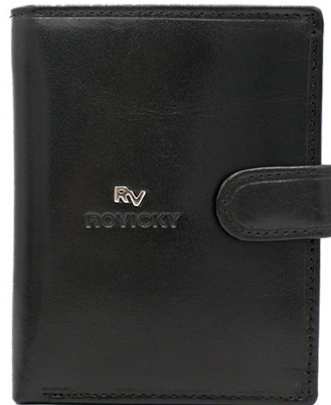

Bardzo proszę o wzięcie tego pod uwagę przy planowaniu dostaw.
Przepraszamy za ewentualne niedogodności.

PORTFEL MĘSKI SKÓRZANY
RV-7870-9-BCA BLACK
CENA NETTO: 35,00 zł

5903051210228

 ROVICKY

PORTFEL MĘSKI SKÓRZANY
RV-7870-BCA BLACK
CENA NETTO: 35,00 zł

5903051210211

 ROVICKY

PORTFEL MĘSKI SKÓRZANY
RV-70616-9-BCA BLACK
CENA NETTO: 35,00 zł

5903051210129

 ROVICKY

PORTFEL MĘSKI SKÓRZANY
RV-70616-BCA BLACK
CENA NETTO: 35,00 zł

5903051210112

 ROVICKY

PORTFEL MĘSKI SKÓRZANY
RV-75699-9B-BCA BLACK
CENA NETTO: 35,00 zł

5903051214486

 ROVICKY

PORTFEL MESKI SKÓRZANY
RV-75699-9-BCA BLACK
CENA NETTO: 35,00 zł

5903051210143

 ROVICKY

PORTFEL MĘSKI SKÓRZANY
RV-75699-9-L-BCA BLACK
CENA NETTO: 35,00 zł

5903051214479

 ROVICKY

PORTFEL MESKI SKÓRZANY
RV-75699-BCA BLACK
CENA NETTO: 35,00 zł

5903051210136

 ROVICKY

PORTFEL MĘSKI SKÓRZANY
RV-7680056-9 BCA BLACK
CENA NETTO: 35,00 zł

5903051214523

 ROVICKY