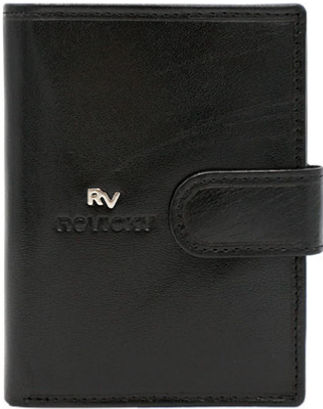

PORTFEL MĘSKI SKÓRZANY
RV-75699-9B-BCA BLACK
CENA NETTO: 35,00 zł

5903051214486

 ROVICKY

PORTFEL MESKI SKÓRZANY
RV-75699-9-BCA BLACK
CENA NETTO: 35,00 zł

5903051210143

 ROVICKY

PORTFEL MĘSKI SKÓRZANY
RV-75699-9-L-BCA BLACK
CENA NETTO: 35,00 zł

5903051214479

 ROVICKY

PORTFEL MESKI SKÓRZANY
RV-75699-BCA BLACK
CENA NETTO: 35,00 zł

5903051210136

 ROVICKY

PORTFEL MĘSKI SKÓRZANY
RV-7680056-9 BCA BLACK
CENA NETTO: 35,00 zł

5903051214523

 ROVICKY

PORTFEL MĘSKI SKÓRZANY
RV-7680056-9-L BCA BLACK
CENA NETTO: 35,00 zł

5903051214516

 ROVICKY

PORTFEL MĘSKI SKÓRZANY
RV-7680272-9-BCA BLACK
CENA NETTO: 35,00 zł

5903051210167

 ROVICKY

PORTFEL MĘSKI SKÓRZANY
RV-7680272-BCA BLACK
CENA NETTO: 35,00 zł

5903051210150

 ROVICKY

PORTFEL MĘSKI SKÓRZANY
RV-7680272-IL-BCA BLACK
CENA NETTO: 35,00 zł

5903051214424

 ROVICKY

PORTFEL MĘSKI SKÓRZANY
RV-7680272-IL-L-BCA BLACK
CENA NETTO: 35,00 zł

5903051214417

 ROVICKY