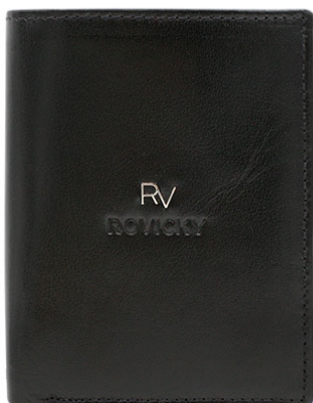

5903051210150

 ROVICKY

PORTFEL MĘSKI SKÓRZANY
RV-7680272-IL-BCA BLACK
CENA NETTO: 35,00 zł

5903051214424

 ROVICKY

PORTFEL MĘSKI SKÓRZANY
RV-7680272-IL-L-BCA BLACK
CENA NETTO: 35,00 zł

5903051214417

 ROVICKY

PORTFEL MĘSKI SKÓRZANY
RV-7680277-BCA BLACK
CENA NETTO: 35,00 zł

5903051214462

 ROVICKY

PORTFEL MĘSKI SKÓRZANY
RV-7680277-L-BCA BLACK
CENA NETTO: 35,00 zł

5903051214455

 ROVICKY

PORTFEL MĘSKI SKÓRZANY

RV-7680278-5-BCA BLACK

CENA NETTO: 35,00 zł

5903051214509

RV ROVICKY

PORTFEL MĘSKI SKÓRZANY

RV-7680278-5-L-BCA BLACK

CENA NETTO: 35,00 zł

5903051214493

RV ROVICKY

PORTFEL MESKI SKÓRZANY

RV-7680278-9-BCA BLACK

CENA NETTO: 35,00 zł

5903051210181

RV ROVICKY

PORTFEL MESKI SKÓRZANY

RV-7680278-BCA BLACK

CENA NETTO: 35,00 zł