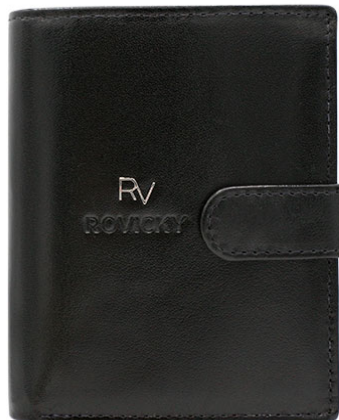

5903051210150

 ROVICKY

PORTFEL MĘSKI SKÓRZANY
RV-7680272-IL-BCA BLACK
CENA NETTO: 35,00 zł

5903051214424

 ROVICKY

PORTFEL MĘSKI SKÓRZANY
RV-7680272-IL-L-BCA BLACK
CENA NETTO: 35,00 zł

5903051214417

 ROVICKY

PORTFEL MĘSKI SKÓRZANY
RV-7680277-BCA BLACK
CENA NETTO: 35,00 zł

5903051214462

 ROVICKY

PORTFEL MĘSKI SKÓRZANY
RV-7680277-L-BCA BLACK
CENA NETTO: 35,00 zł

5903051214455

 ROVICKY

PORTFEL MĘSKI SKÓRZANY

RV-7680278-5-BCA BLACK

CENA NETTO: 35,00 zł

5903051214509

RV ROVICKY

PORTFEL MĘSKI SKÓRZANY

RV-7680278-5-L-BCA BLACK

CENA NETTO: 35,00 zł

5903051214493

RV ROVICKY

PORTFEL MESKI SKÓRZANY

RV-7680278-9-BCA BLACK

CENA NETTO: 35,00 zł

5903051210181

RV ROVICKY

PORTFEL MESKI SKÓRZANY

RV-7680278-BCA BLACK

CENA NETTO: 35,00 zł