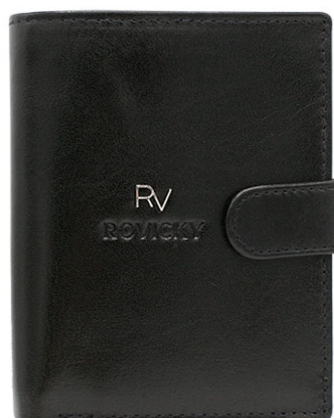

CENA NETTO: 35,00 zł

5903051214509

RV ROVICKY

PORTFEL MĘSKI SKÓRZANY

RV-7680278-5-L-BCA BLACK

CENA NETTO: 35,00 zł

5903051214493

RV ROVICKY

PORTFEL MESKI SKÓRZANY

RV-7680278-9-BCA BLACK

CENA NETTO: 35,00 zł

5903051210181

RV ROVICKY

PORTFEL MESKI SKÓRZANY

RV-7680278-BCA BLACK

CENA NETTO: 35,00 zł

5903051210174

RV ROVICKY

PORTFEL MĘSKI SKÓRZANY

RV-7680278-IL-BCA BLACK

CENA NETTO: 35,00 zł

5903051214448

RV ROVICKY

PORTFEL MĘSKI SKÓRZANY

RV-7680278-IL-L-BCA BLACK

CENA NETTO: 35,00 zł

5903051214431

RV ROVICKY

PORTFEL MĘSKI SKÓRZANY
RV-7680286-9-BCA BLACK
CENA NETTO: 35,00 zł

5903051210204

R ROVICKY

PORTFEL MĘSKI SKÓRZANY
RV-7680286-B-BCA BLACK
CENA NETTO: 35,00 zł