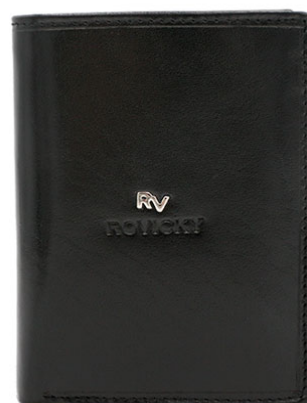

CENA NETTO: 35,00 zł

5903051214509

RV ROVICKY

PORTFEL MĘSKI SKÓRZANY

RV-7680278-5-L-BCA BLACK

CENA NETTO: 35,00 zł

5903051214493

RV ROVICKY

PORTFEL MESKI SKÓRZANY

RV-7680278-9-BCA BLACK

CENA NETTO: 35,00 zł

5903051210181

RV ROVICKY

PORTFEL MESKI SKÓRZANY

RV-7680278-BCA BLACK

CENA NETTO: 35,00 zł

5903051210174

RV ROVICKY

PORTFEL MĘSKI SKÓRZANY

RV-7680278-IL-BCA BLACK

CENA NETTO: 35,00 zł

5903051214448

RV ROVICKY

PORTFEL MĘSKI SKÓRZANY

RV-7680278-IL-L-BCA BLACK

CENA NETTO: 35,00 zł

5903051214431

RV ROVICKY

PORTFEL MĘSKI SKÓRZANY
RV-7680286-9-BCA BLACK
CENA NETTO: 35,00 zł

5903051210204

R ROVICKY

PORTFEL MĘSKI SKÓRZANY
RV-7680286-B-BCA BLACK
CENA NETTO: 35,00 zł