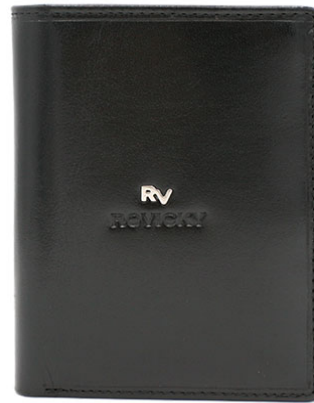

PORTFEL MĘSKI SKÓRZANY
RV-75699-9B-BCA BLACK
CENA NETTO: 35,00 zł

5903051214486

 ROVICKY

PORTFEL MESKI SKÓRZANY
RV-75699-9-BCA BLACK
CENA NETTO: 35,00 zł

5903051210143

 ROVICKY

PORTFEL MĘSKI SKÓRZANY
RV-75699-9-L-BCA BLACK
CENA NETTO: 35,00 zł

5903051214479

 ROVICKY

PORTFEL MESKI SKÓRZANY
RV-75699-BCA BLACK
CENA NETTO: 35,00 zł

5903051210136

 ROVICKY

PORTFEL MĘSKI SKÓRZANY
RV-7680056-9 BCA BLACK
CENA NETTO: 35,00 zł

5903051214523

 ROVICKY

PORTFEL MĘSKI SKÓRZANY
RV-7680056-9-L BCA BLACK
CENA NETTO: 35,00 zł

5903051214516

 ROVICKY

PORTFEL MĘSKI SKÓRZANY
RV-7680272-9-BCA BLACK
CENA NETTO: 35,00 zł

5903051210167

 ROVICKY

PORTFEL MĘSKI SKÓRZANY
RV-7680272-BCA BLACK
CENA NETTO: 35,00 zł

5903051210150

 ROVICKY

PORTFEL MĘSKI SKÓRZANY
RV-7680272-IL-BCA BLACK
CENA NETTO: 35,00 zł

5903051214424

 ROVICKY

PORTFEL MĘSKI SKÓRZANY
RV-7680272-IL-L-BCA BLACK
CENA NETTO: 35,00 zł

5903051214417

 ROVICKY