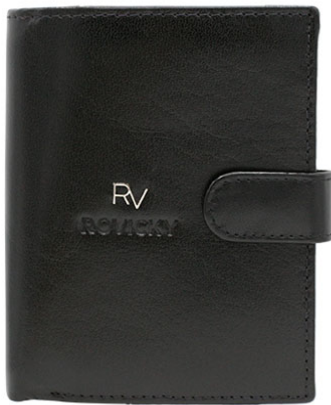

5903051210211

 ROVICKY

PORTFEL MĘSKI SKÓRZANY
RV-70616-9-BCA BLACK
CENA NETTO: 35,00 zł

5903051210129

 ROVICKY

PORTFEL MĘSKI SKÓRZANY
RV-70616-BCA BLACK
CENA NETTO: 35,00 zł

5903051210112

 ROVICKY

PORTFEL MĘSKI SKÓRZANY
RV-75699-9B-BCA BLACK
CENA NETTO: 35,00 zł

5903051214486

 ROVICKY

PORTFEL MESKI SKÓRZANY
RV-75699-9-BCA BLACK
CENA NETTO: 35,00 zł

5903051210143

 ROVICKY

PORTFEL MĘSKI SKÓRZANY
RV-75699-9-L-BCA BLACK
CENA NETTO: 35,00 zł

5903051214479

 ROVICKY

PORTFEL MESKI SKÓRZANY
RV-75699-BCA BLACK
CENA NETTO: 35,00 zł

5903051210136

 ROVICKY

PORTFEL MĘSKI SKÓRZANY
RV-7680056-9 BCA BLACK
CENA NETTO: 35,00 zł

5903051214523

 ROVICKY

PORTFEL MĘSKI SKÓRZANY
RV-7680056-9-L BCA BLACK
CENA NETTO: 35,00 zł

5903051214516

 ROVICKY

PORTFEL MĘSKI SKÓRZANY
RV-7680272-9-BCA BLACK
CENA NETTO: 35,00 zł

5903051210167

 ROVICKY

PORTFEL MĘSKI SKÓRZANY
RV-7680272-BCA BLACK
CENA NETTO: 35,00 zł