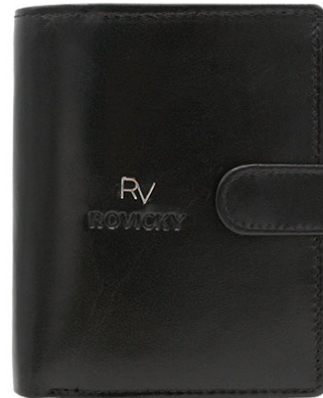

PORTFEL MĘSKI SKÓRZANY
RV-7680056-9-L BCA BLACK
CENA NETTO: 35,00 zł

5903051214516

 ROVICKY

PORTFEL MĘSKI SKÓRZANY
RV-7680272-9-BCA BLACK
CENA NETTO: 35,00 zł

5903051210167

 ROVICKY

PORTFEL MĘSKI SKÓRZANY
RV-7680272-BCA BLACK
CENA NETTO: 35,00 zł

5903051210150

 ROVICKY

PORTFEL MĘSKI SKÓRZANY
RV-7680272-IL-BCA BLACK
CENA NETTO: 35,00 zł

5903051214424

 ROVICKY

PORTFEL MĘSKI SKÓRZANY
RV-7680272-IL-L-BCA BLACK
CENA NETTO: 35,00 zł

5903051214417

 ROVICKY

PORTFEL MĘSKI SKÓRZANY
RV-7680277-BCA BLACK
CENA NETTO: 35,00 zł

5903051214462

 ROVICKY

PORTFEL MĘSKI SKÓRZANY
RV-7680277-L-BCA BLACK
CENA NETTO: 35,00 zł

5903051214455

 ROVICKY

PORTFEL MĘSKI SKÓRZANY

RV-7680278-5-BCA BLACK

CENA NETTO: 35,00 zł

5903051214509

RV ROVICKY

PORTFEL MĘSKI SKÓRZANY

RV-7680278-5-L-BCA BLACK

CENA NETTO: 35,00 zł

5903051214493

RV ROVICKY