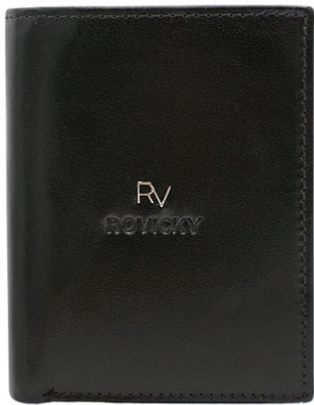

Bardzo proszę o wzięcie tego pod uwagę przy planowaniu dostaw.
Przepraszamy za ewentualne niedogodności.

PORTFEL MĘSKI SKÓRZANY
RV-7870-9-BCA BLACK
CENA NETTO: 35,00 zł

5903051210228

 ROVICKY

PORTFEL MĘSKI SKÓRZANY
RV-7870-BCA BLACK
CENA NETTO: 35,00 zł

5903051210211

 ROVICKY

PORTFEL MĘSKI SKÓRZANY
RV-70616-9-BCA BLACK
CENA NETTO: 35,00 zł

5903051210129

 ROVICKY

PORTFEL MĘSKI SKÓRZANY
RV-70616-BCA BLACK
CENA NETTO: 35,00 zł

5903051210112

 ROVICKY

PORTFEL MĘSKI SKÓRZANY
RV-75699-9B-BCA BLACK
CENA NETTO: 35,00 zł

5903051214486

 ROVICKY

PORTFEL MESKI SKÓRZANY
RV-75699-9-BCA BLACK
CENA NETTO: 35,00 zł

5903051210143

 ROVICKY

PORTFEL MĘSKI SKÓRZANY
RV-75699-9-L-BCA BLACK
CENA NETTO: 35,00 zł

5903051214479

 ROVICKY

PORTFEL MESKI SKÓRZANY
RV-75699-BCA BLACK
CENA NETTO: 35,00 zł

5903051210136

 ROVICKY

PORTFEL MĘSKI SKÓRZANY
RV-7680056-9 BCA BLACK
CENA NETTO: 35,00 zł

5903051214523

 ROVICKY