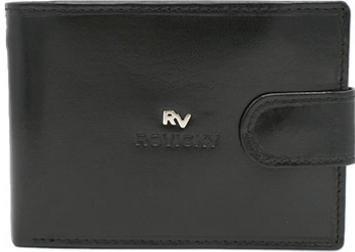

PORTFEL MESKI SKÓRZANY

RV-7680278-9-BCA BLACK

CENA NETTO: 35,00 zł

5903051210181

RV ROVICKY

PORTFEL MESKI SKÓRZANY

RV-7680278-BCA BLACK

CENA NETTO: 35,00 zł

5903051210174

RV ROVICKY

PORTFEL MĘSKI SKÓRZANY

RV-7680278-IL-BCA BLACK

CENA NETTO: 35,00 zł

5903051214448

RV ROVICKY

PORTFEL MĘSKI SKÓRZANY

RV-7680278-IL-L-BCA BLACK

CENA NETTO: 35,00 zł

5903051214431

RV ROVICKY

PORTFEL MĘSKI SKÓRZANY
RV-7680286-9-BCA BLACK
CENA NETTO: 35,00 zł

5903051210204

R ROVICKY

PORTFEL MĘSKI SKÓRZANY
RV-7680286-B-BCA BLACK
CENA NETTO: 35,00 zł

5903051214615

R ROVICKY

PORTFEL MĘSKI SKÓRZANY
RV-7680286-BCA BLACK
CENA NETTO: 35,00 zł

5903051210198

R ROVICKY

PORTFEL MĘSKI SKÓRZANY
RV-7680286-L-BCA BLACK
CENA NETTO: 35,00 zł

5903051214608

R ROVICKY