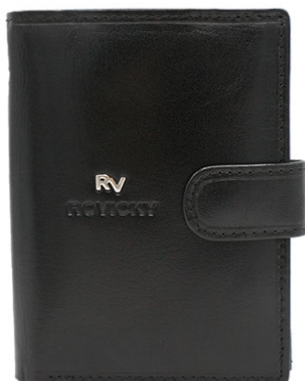

PORTFEL MĘSKI SKÓRZANY
RV-7680277-BCA BLACK
CENA NETTO: 35,00 zł

5903051214462

 ROVICKY

PORTFEL MĘSKI SKÓRZANY
RV-7680277-L-BCA BLACK
CENA NETTO: 35,00 zł

5903051214455

 ROVICKY

PORTFEL MĘSKI SKÓRZANY

RV-7680278-5-BCA BLACK

CENA NETTO: 35,00 zł

5903051214509

RV ROVICKY

PORTFEL MĘSKI SKÓRZANY

RV-7680278-5-L-BCA BLACK

CENA NETTO: 35,00 zł

5903051214493

RV ROVICKY

PORTFEL MESKI SKÓRZANY

RV-7680278-9-BCA BLACK

CENA NETTO: 35,00 zł

5903051210181

RV ROVICKY

PORTFEL MESKI SKÓRZANY

RV-7680278-BCA BLACK

CENA NETTO: 35,00 zł

5903051210174

RV ROVICKY

PORTFEL MĘSKI SKÓRZANY

RV-7680278-IL-BCA BLACK

CENA NETTO: 35,00 zł

5903051214448

RV ROVICKY

PORTFEL MĘSKI SKÓRZANY