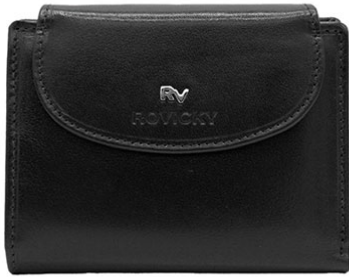

5903051214615

R ROVICKY

PORTFEL MĘSKI SKÓRZANY
RV-7680286-BCA BLACK
CENA NETTO: 35,00 zł

5903051210198

R ROVICKY

PORTFEL MĘSKI SKÓRZANY
RV-7680286-L-BCA BLACK
CENA NETTO: 35,00 zł

5903051214608

R ROVICKY

PORTFEL DAMSKI SKÓRZANY
RV-70613-9-BCA BLACK
CENA NETTO: 37,00 zł

5903051210082

R ROVICKY

PORTFEL DAMSKI SKÓRZANY
RV-70613-9-BCA RED
CENA NETTO: 37,00 zł

5903051210075

R ROVICKY

PORTFEL DAMSKI SKÓRZANY

RV-70614-9-BCA BLACK

CENA NETTO: 37,00 zł

5903051210105

ROVICKY

SKÓRA
NATURALNA

PORTFEL DAMSKI SKÓRZANY

RV-70614-9-BCA RED

CENA NETTO: 37,00 zł

5903051210099