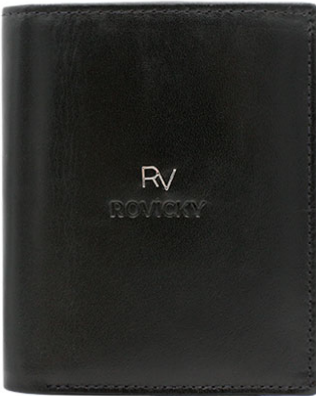

PORTFEL MĘSKI SKÓRZANY
RV-7680056-9-L BCA BLACK
CENA NETTO: 35,00 zł

5903051214516

 ROVICKY

PORTFEL MĘSKI SKÓRZANY
RV-7680272-9-BCA BLACK
CENA NETTO: 35,00 zł

5903051210167

 ROVICKY

PORTFEL MĘSKI SKÓRZANY
RV-7680272-BCA BLACK
CENA NETTO: 35,00 zł

5903051210150

 ROVICKY

PORTFEL MĘSKI SKÓRZANY
RV-7680272-IL-BCA BLACK
CENA NETTO: 35,00 zł

5903051214424

 ROVICKY

PORTFEL MĘSKI SKÓRZANY
RV-7680272-IL-L-BCA BLACK
CENA NETTO: 35,00 zł

5903051214417

 ROVICKY

PORTFEL MĘSKI SKÓRZANY
RV-7680277-BCA BLACK
CENA NETTO: 35,00 zł

5903051214462

 ROVICKY

PORTFEL MĘSKI SKÓRZANY
RV-7680277-L-BCA BLACK
CENA NETTO: 35,00 zł

5903051214455

 ROVICKY

PORTFEL MĘSKI SKÓRZANY

RV-7680278-5-BCA BLACK

CENA NETTO: 35,00 zł

5903051214509

RV ROVICKY

PORTFEL MĘSKI SKÓRZANY

RV-7680278-5-L-BCA BLACK

CENA NETTO: 35,00 zł

5903051214493

RV ROVICKY