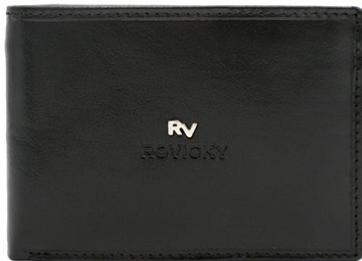

5903051210174

RV ROVICKY

PORTFEL MĘSKI SKÓRZANY

RV-7680278-IL-BCA BLACK

CENA NETTO: 35,00 zł

5903051214448

RV ROVICKY

PORTFEL MĘSKI SKÓRZANY

RV-7680278-IL-L-BCA BLACK

CENA NETTO: 35,00 zł

5903051214431

RV ROVICKY

PORTFEL MĘSKI SKÓRZANY
RV-7680286-9-BCA BLACK
CENA NETTO: 35,00 zł

5903051210204

R ROVICKY

PORTFEL MĘSKI SKÓRZANY
RV-7680286-B-BCA BLACK
CENA NETTO: 35,00 zł

5903051214615

R ROVICKY

PORTFEL MĘSKI SKÓRZANY
RV-7680286-BCA BLACK
CENA NETTO: 35,00 zł

5903051210198

R ROVICKY

PORTFEL MĘSKI SKÓRZANY
RV-7680286-L-BCA BLACK
CENA NETTO: 35,00 zł

5903051214608

R ROVICKY

PORTFEL DAMSKI SKÓRZANY
RV-70613-9-BCA BLACK
CENA NETTO: 37,00 zł

5903051210082

R ROVICKY

PORTFEL DAMSKI SKÓRZANY
RV-70613-9-BCA RED
CENA NETTO: 37,00 zł

5903051210075

R ROVICKY

PORTFEL DAMSKI SKÓRZANY

RV-70614-9-BCA BLACK