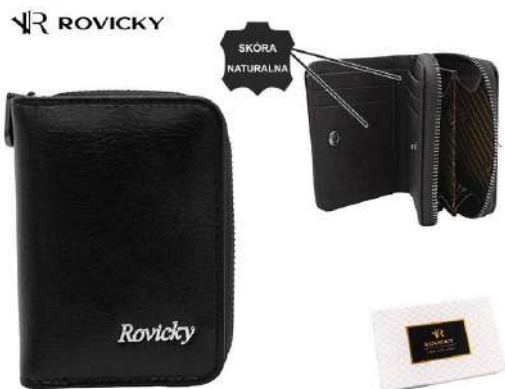

Portfel damski skóra+PU RPX-33-ML Black

25,00 PLN netto

uniw	RPX-33-ML-4940 BLACK	5903051174940