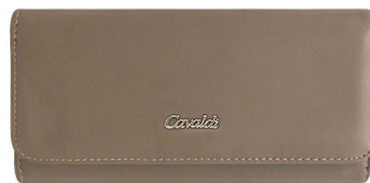

PORTFEL DAMSKI PU
N012-APU F.BEIGE
CENA NETTO: 16,00 zł

5903051203640

4U CAVALDI