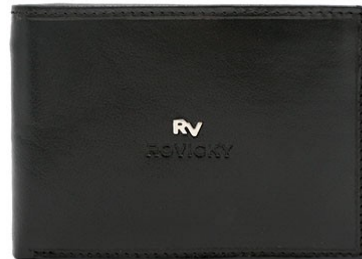

PORTFEL MESKI SKÓRZANY

RV-70616-BCA BLACK

CENA NETTO: 35,00 zł

5903051210112

RV ROVICKYSKÓRA
NATURALNA

PORTFEL MESKI SKÓRZANY
RV-75699-9-BCA BLACK
CENA NETTO: 35,00 zł

5903051210143

RV ROVICKY

PORTFEL MESKI SKÓRZANY
RV-75699-BCA BLACK
CENA NETTO: 35,00 zł

5903051210136

RV ROVICKY

PORTFEL MESKI SKÓRZANY
RV-7680272-9-BCA BLACK
CENA NETTO: 35,00 zł

5903051210167

RV ROVICKY

PORTFEL MESKI SKÓRZANY
RV-7680272-BCA BLACK
CENA NETTO: 35,00 zł

5903051210150

RV ROVICKY

PORTFEL MESKI SKÓRZANY
RV-7680278-9-BCA BLACK
CENA NETTO: 35,00 zł

5903051210181

RV ROVICKY

PORTFEL MESKI SKÓRZANY
RV-7680278-BCA BLACK
CENA NETTO: 35,00 zł

5903051210174

RV ROVICKY

PORTFEL MĘSKI SKÓRZANY
RV-7680286-9-BCA BLACK
CENA NETTO: 35,00 zł

5903051210204

RV ROVICKY

PORTFEL MĘSKI SKÓRZANY
RV-7680286-BCA BLACK
CENA NETTO: 35,00 zł

5903051210198

RV ROVICKY

PORTFEL DAMSKI PU
N012-APU F.NAVY
CENA NETTO: 16,00 zł