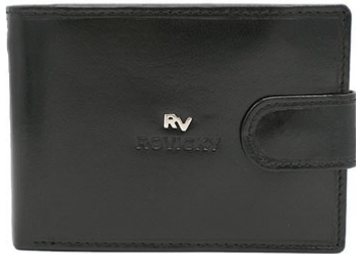

PORTFEL MESKI SKÓRZANY

RV-70616-BCA BLACK

CENA NETTO: 35,00 zł

5903051210112

RV ROVICKYSKÓRA
NATURALNA

PORTFEL MESKI SKÓRZANY
RV-75699-9-BCA BLACK
CENA NETTO: 35,00 zł

5903051210143

RV ROVICKY

PORTFEL MESKI SKÓRZANY
RV-75699-BCA BLACK
CENA NETTO: 35,00 zł

5903051210136

RV ROVICKY

PORTFEL MESKI SKÓRZANY
RV-7680272-9-BCA BLACK
CENA NETTO: 35,00 zł

5903051210167

RV ROVICKY

PORTFEL MESKI SKÓRZANY
RV-7680272-BCA BLACK
CENA NETTO: 35,00 zł

5903051210150

RV ROVICKY

PORTFEL MESKI SKÓRZANY
RV-7680278-9-BCA BLACK
CENA NETTO: 35,00 zł

5903051210181

RV ROVICKY

PORTFEL MESKI SKÓRZANY
RV-7680278-BCA BLACK
CENA NETTO: 35,00 zł

5903051210174

RV ROVICKY

PORTFEL MĘSKI SKÓRZANY
RV-7680286-9-BCA BLACK
CENA NETTO: 35,00 zł

5903051210204

RV ROVICKY

PORTFEL MĘSKI SKÓRZANY
RV-7680286-BCA BLACK
CENA NETTO: 35,00 zł

5903051210198

RV ROVICKY

PORTFEL DAMSKI PU
N012-APU F.NAVY
CENA NETTO: 16,00 zł