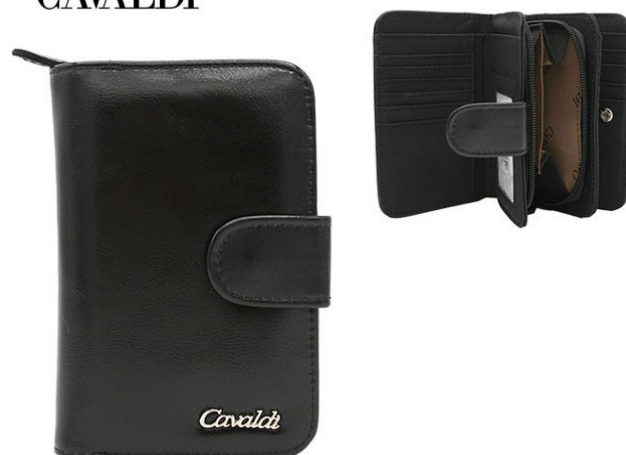

5903051203893

4^UCAVALDI

PORTFEL DAMSKI PU
N126-APU F.NAVY
CENA NETTO: 16,00 zł

5903051203886

4^UCAVALDI

PORTFEL DAMSKI PU
N126-APU M.BLACK
CENA NETTO: 16,00 zł

5903051203855

4^UCAVALDI