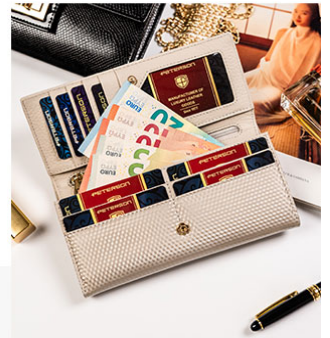

PTN 42329-SBR BEIGE

CENA NETTO: 46,00 zł

5903051207303

SKÓRA
NATURALNA

PORTFEL DAMSKI SKÓRZANY

PTN 42329-SBR RED

CENA NETTO: 46,00 zł

5903051207402

SKÓRA
NATURALNA

PORTFEL DAMSKI SKÓRZANY

PTN 421028-SBR BEIGE

CENA NETTO: 65,00 zł

5903051207310

SKÓRA
NATURALNA

PORTFEL DAMSKI SKÓRZANY

PTN 421077-SBR BEIGE