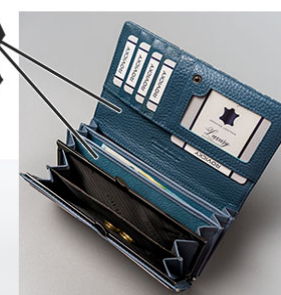

PORTFEL DAMSKI SKÓRA+PU

PN32-BT RED

CENA NETTO: 25,00 zł

5903051182525

4^UCAVALDI

SKÓRA
NATURALNA

PORTFEL DAMSKI SKÓRA+PU

PN33-BT RED

CENA NETTO: 25,00 zł

5903051182532

4^UCAVALDI

SKÓRA
NATURALNA

PORTFEL DAMSKI SKÓRA+PU

PX24-DNH BLUE

CENA NETTO: 32,00 zł

5903051032394

4^UCAVALDI

SKÓRA
NATURALNA

PORTFEL DAMSKI SKÓRA+PU

PX28-DNH BLACK

CENA NETTO: 36,00 zł

5903051032509

4^UCAVALDI

SKÓRA
NATURALNA