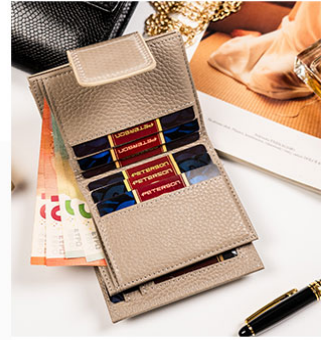

CENA NETTO: 57,00 zł

5903051207297

PORTFEL DAMSKI SKÓRZANY

PTN 42122-SBR RED

CENA NETTO: 57,00 zł

5903051207396

SKÓRA
NATURALNA

PORTFEL DAMSKI SKÓRZANY

PTN 42329-SBR BEIGE

CENA NETTO: 46,00 zł

5903051207303

SKÓRA
NATURALNA

PORTFEL DAMSKI SKÓRZANY

PTN 42329-SBR RED

CENA NETTO: 46,00 zł

5903051207402