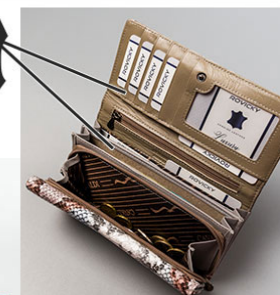

4^UCAVALDI

SKÓRA
NATURALNA

PORTFEL DAMSKI SKÓRA+PU

PX28-DNH BLACK

CENA NETTO: 36,00 zł

5903051032509

4^UCAVALDI

SKÓRA
NATURALNA

PORTFEL DAMSKI SKÓRA+PU

PX28-DNH BLUE

CENA NETTO: 36,00 zł

5903051032516

4^UCAVALDI

SKÓRA
NATURALNA